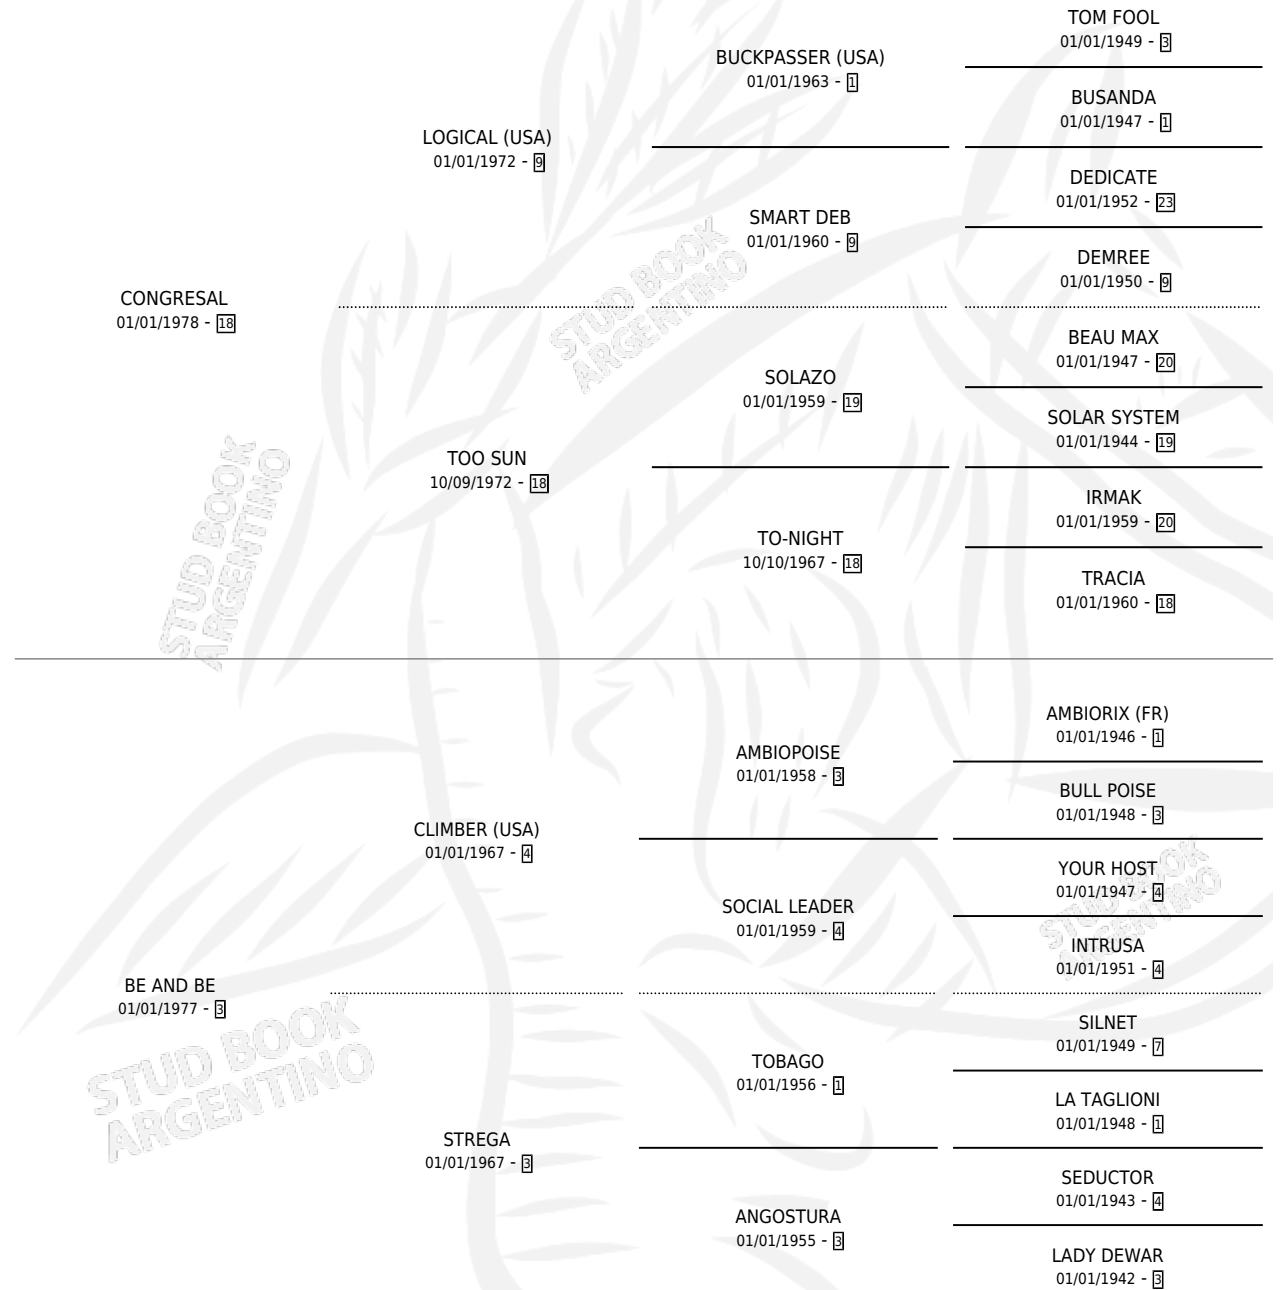

CON VICKY

por CONGRESAL y BE AND BE por CLIMBER (USA)

Argentina · Hembra · Alazan · SP · 18/08/1986
Familia 3-e · Volumen 32

ESTADO

TIPIFICACIÓN SANGUÍNEA	✓
TIPIFICACIÓN POR ADN	X
PASAPORTE	X
IDENTIFICACIÓN POR MICROCHIP	X
REPRODUCTOR	✓

Lugar de nacimiento: San Cayetano

Criador: Sin dato

~

HIJOS

	MACHOS	HEMBRAS
1 NACIERON	0	1

SIN ACTUACIONES

PEDIGREE