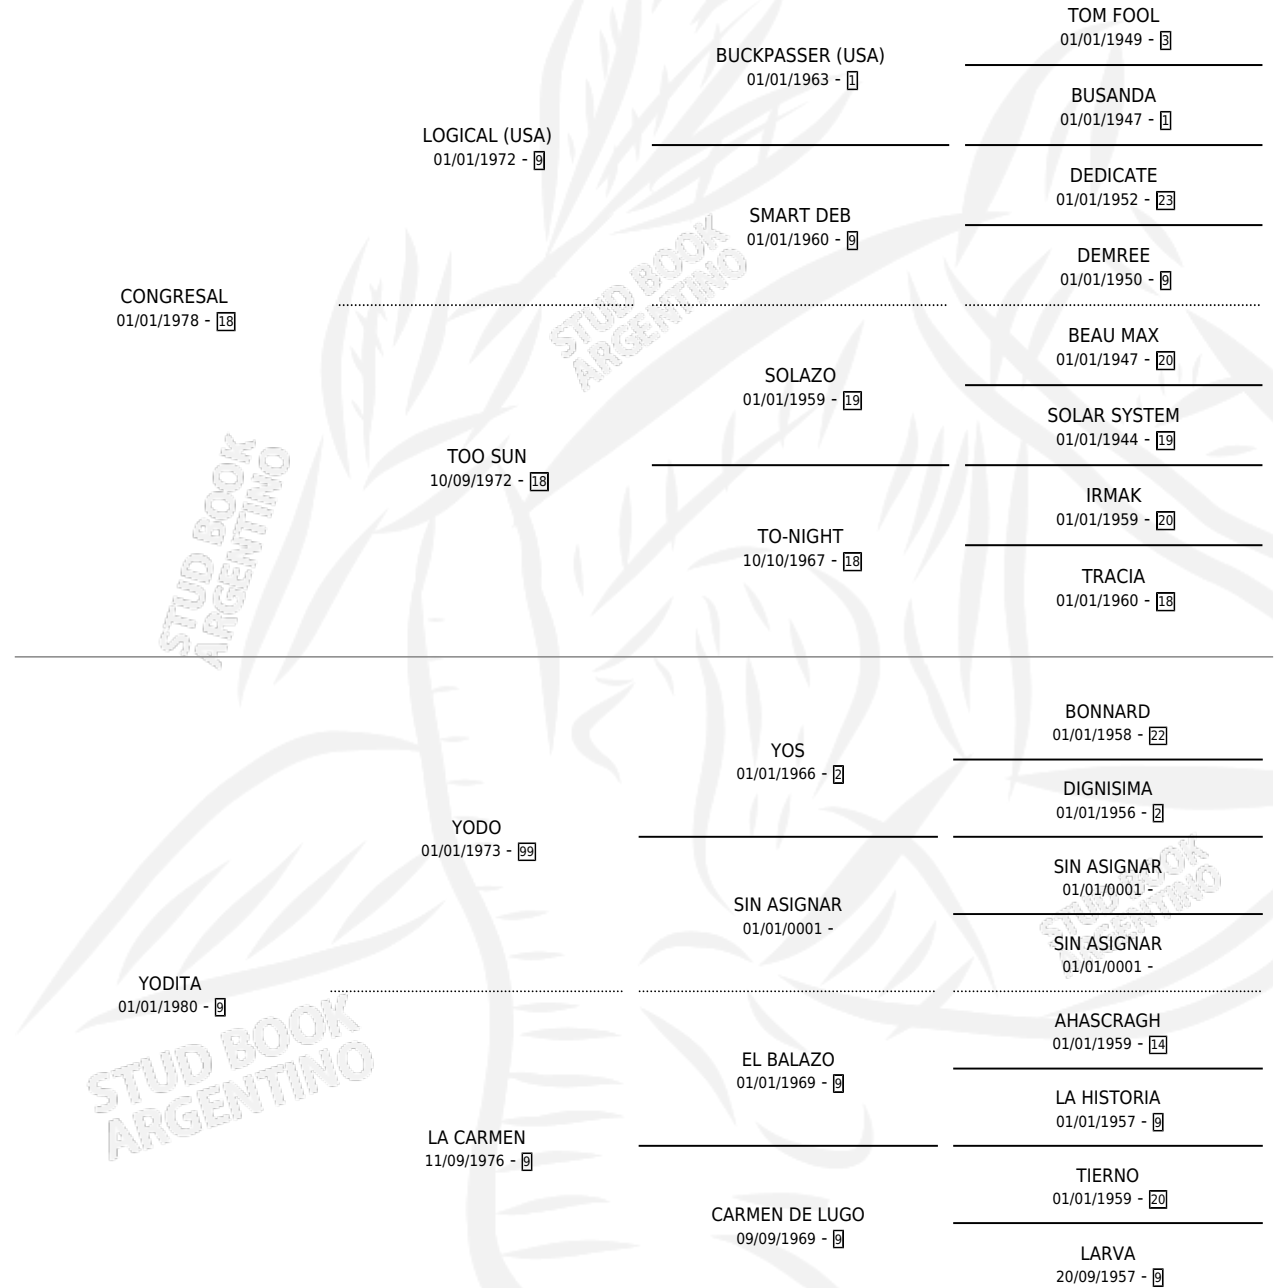

CON ITO

por CONGRESAL y YODITA por YODO

Argentina · Macho · Alazan · SP · 18/09/1986
Familia 9-g · Volumen 32

ESTADO

TIPIFICACIÓN SANGUÍNEA	X
TIPIFICACIÓN POR ADN	X
PASAPORTE	X
IDENTIFICACIÓN POR MICROCHIP	X
REPRODUCTOR	X

Lugar de nacimiento: San Cayetano

Criador: Asociacion Cooperativa De Criadores De Caballos De Carrera

PEDIGREE

CON ITO

Datos oficiales del Stud Book Argentino

Documento generado el 04/05/2026

studbook.org.ar