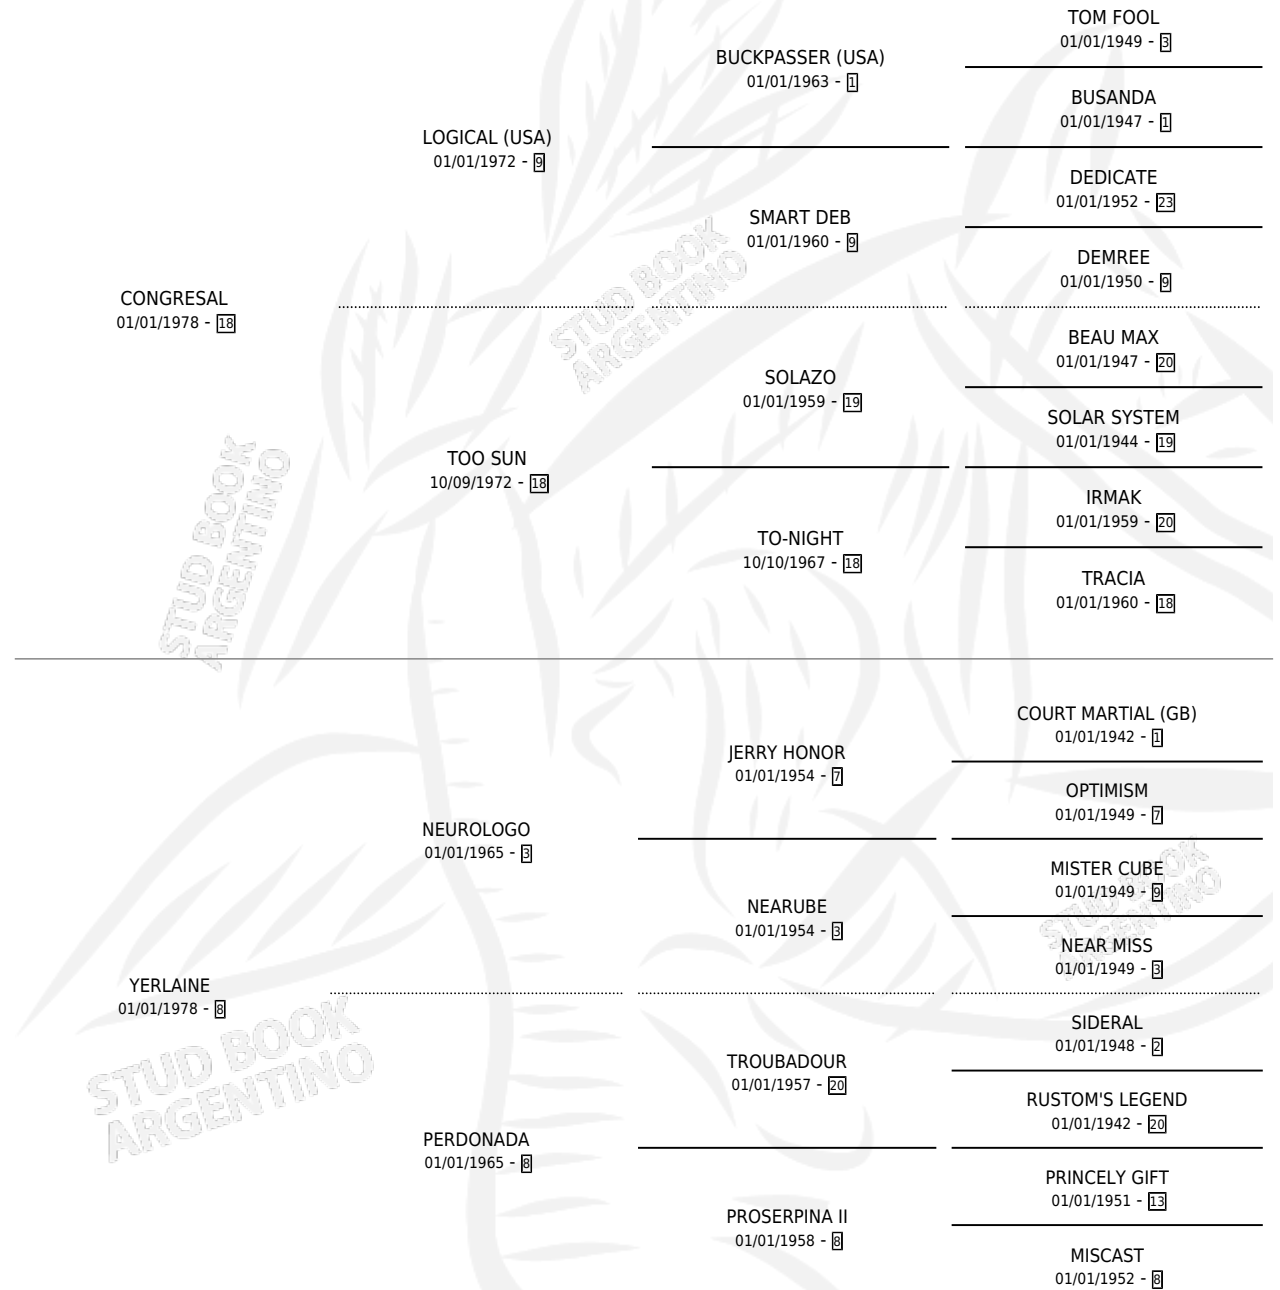

CON LAINE

por CONGRESAL y YERLAINE por NEUROLOGO

Argentina · Macho · Alazan · SP · 28/08/1986
Familia 8 · Volumen 32

ESTADO

TIPIFICACIÓN SANGUÍNEA	X
TIPIFICACIÓN POR ADN	X
PASAPORTE	X
IDENTIFICACIÓN POR MICROCHIP	X
REPRODUCTOR	X

Lugar de nacimiento: San Cayetano

Criador: Sin dato

PEDIGREE

CAMPAÑA

Solo carreras oficiales de Argentina

POR EDAD

EDAD	CC	1°	2°	3°	4°	5°	NP	CLC	CLG	CLCG1	CLGG1	IMPORTE	GANANCIA / CC
2 AÑOS	1	0	0	0	0	0	1	0	0	0	0	\$0	\$0
3 AÑOS	8	1	0	2	1	0	4	0	0	0	0	\$968,000	\$121,000
TOTALES	9	1	0	2	1	0	5	0	0	0	0	\$968,000	\$107,556
%		11.1%	0.0%	22.2%	11.1%	0.0%	55.6%	0.0%	0.0%	0.0%	0.0%		