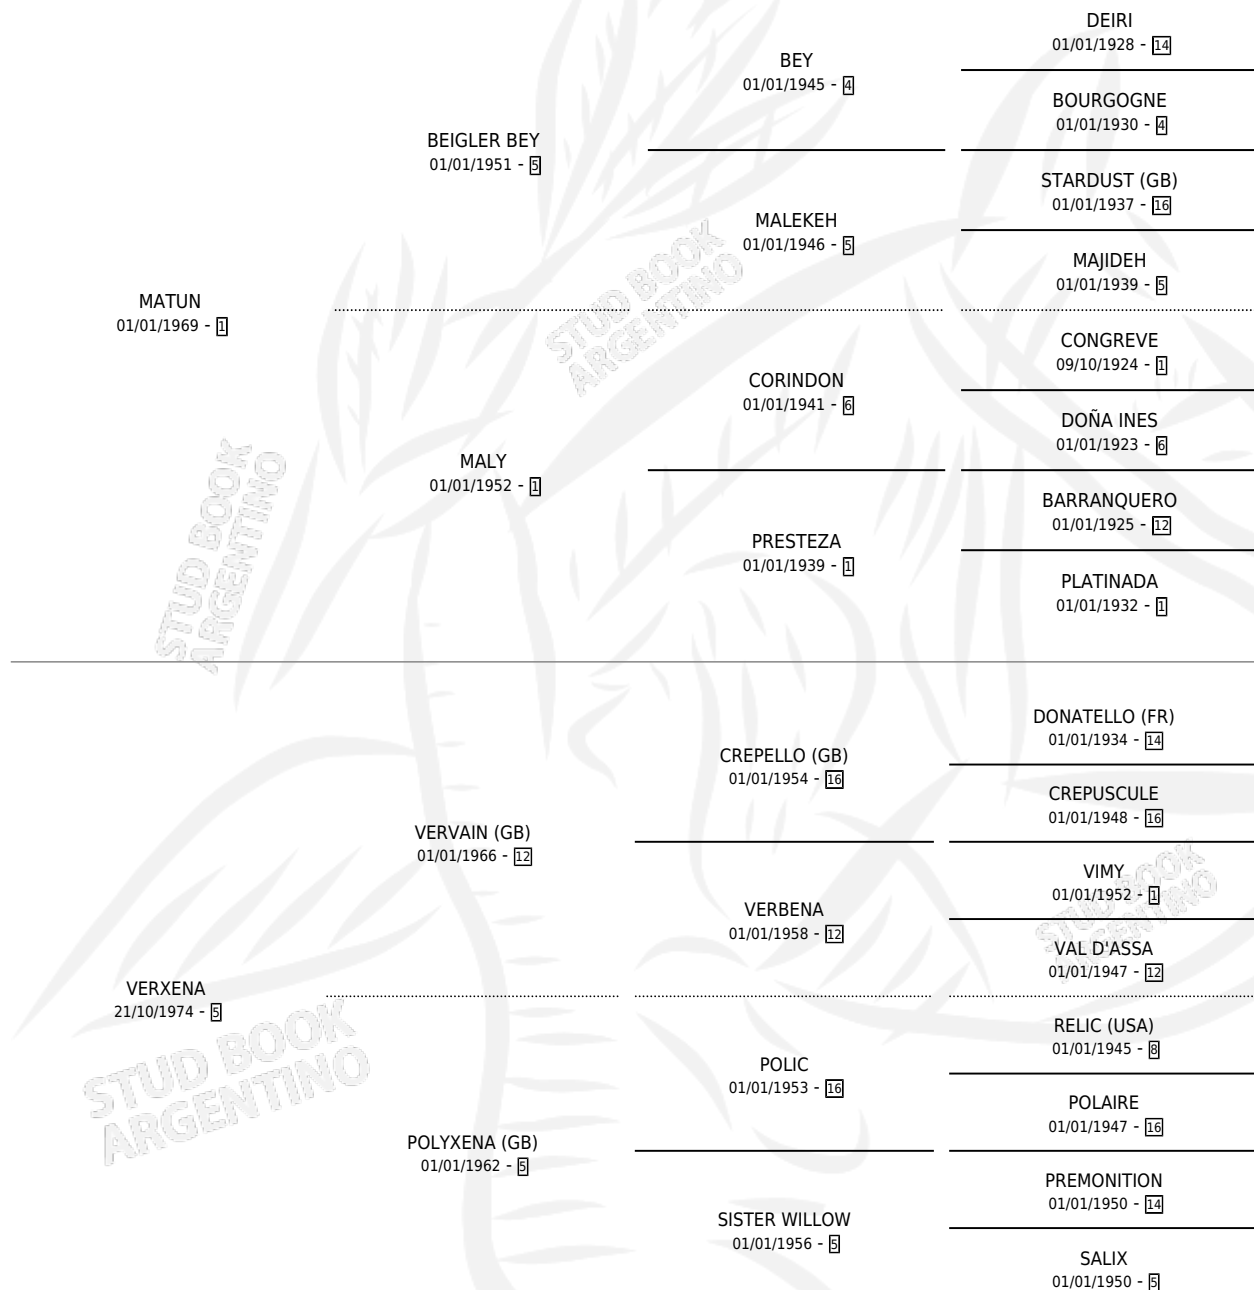

PAT PLATA

por MATUN y VERXENA por VERVAIN (GB)

Argentina · Hembra · Alazan · SP · 26/08/1986
Familia 5-e · Volumen 32

ESTADO

TIPIFICACIÓN SANGUÍNEA	✓
TIPIFICACIÓN POR ADN	X
PASAPORTE	X
IDENTIFICACIÓN POR MICROCHIP	X
REPRODUCTOR	✓

Lugar de nacimiento: Parque
Criador: Sin dato

~

HIJOS

	MACHOS	HEMBRAS
1 NACIERON	0	1

SIN ACTUACIONES

PEDIGREE

CAMPAÑA

Solo carreras oficiales de Argentina