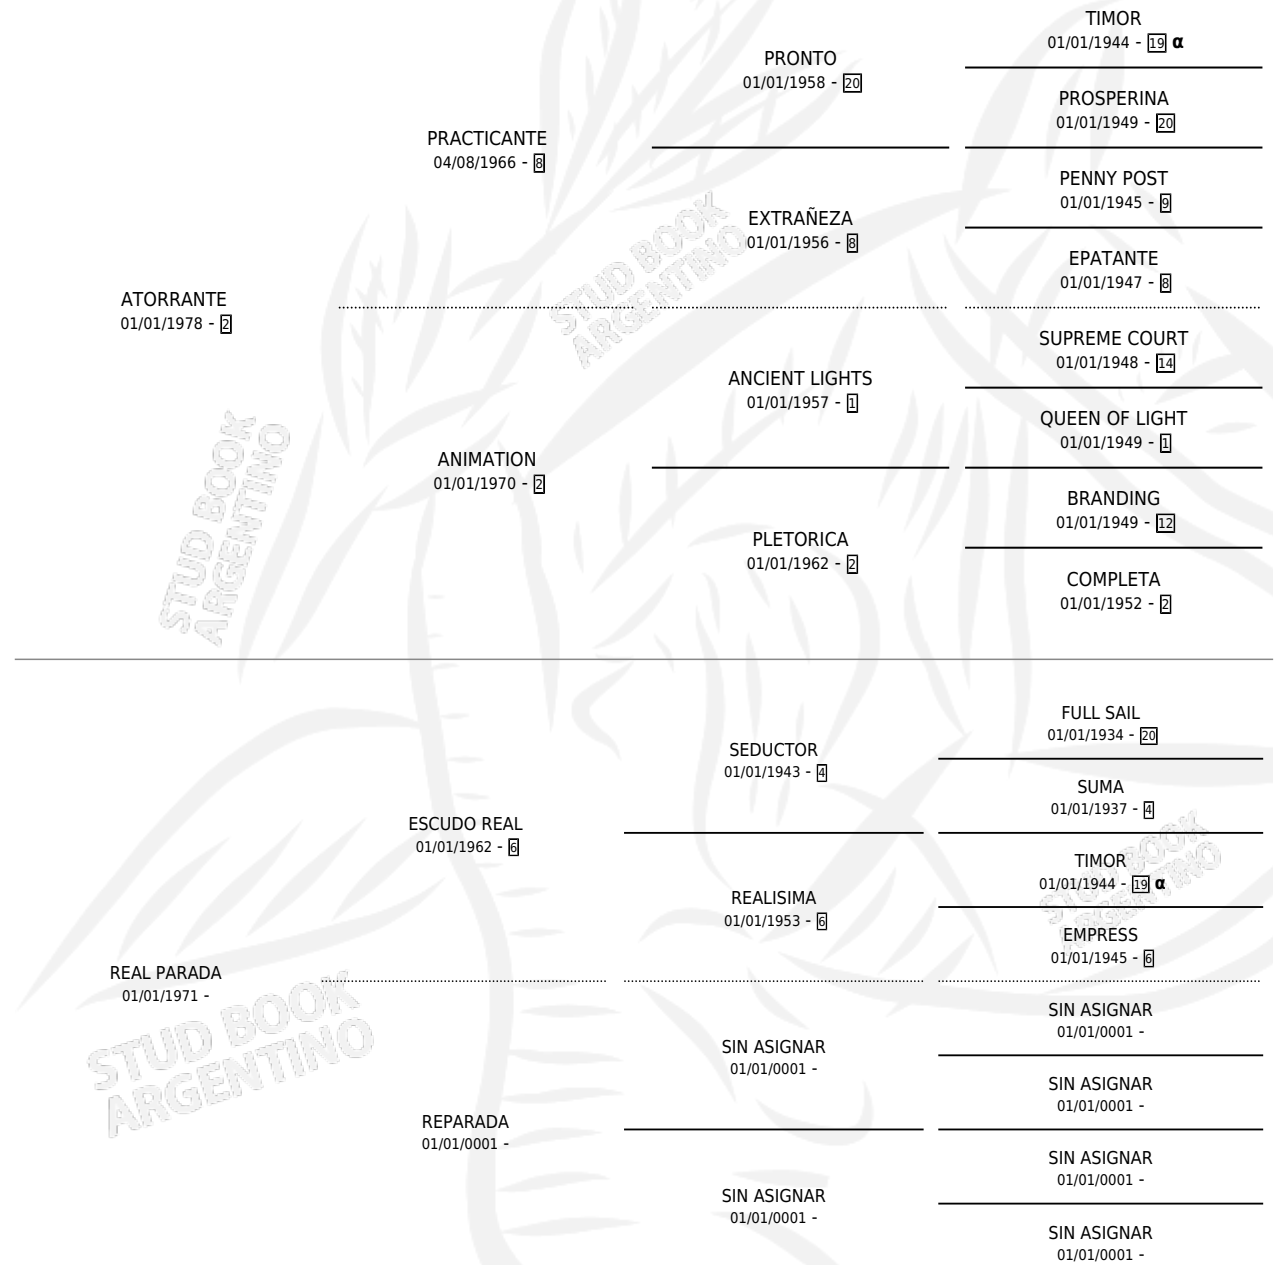

REALO TORRA

por **ATORRANTE** y **REAL PARADA** por **ESCUDO REAL**

Argentina · Macho · Alazan · SP · 10/08/1986

Familia · Volumen 32

ESTADO

TIPIFICACIÓN SANGUÍNEA	X
TIPIFICACIÓN POR ADN	X
PASAPORTE	X
IDENTIFICACIÓN POR MICROCHIP	X
REPRODUCTOR	X

Lugar de nacimiento: El Sauce

Criador: Sin dato

PEDIGREE

INBREEDING : α

CAMPAÑA

Solo carreras oficiales de Argentina

POR EDAD

EDAD	CC	1°	2°	3°	4°	5°	NP	CLC	CLG	CLCG1	CLGG1	IMPORTE	GANANCIA / CC
2 AÑOS	1	0	0	0	0	1	0	1	0	0	0	\$0	\$0
3 AÑOS	6	3	0	0	0	0	3	2	0	0	0	\$0	\$0
TOTALES	7	3	0	0	0	1	3	3	0	0	0	\$0	\$0
%		42.9%	0.0%	0.0%	0.0%	14.3%	42.9%	42.9%	0.0%	0.0%	0.0%		