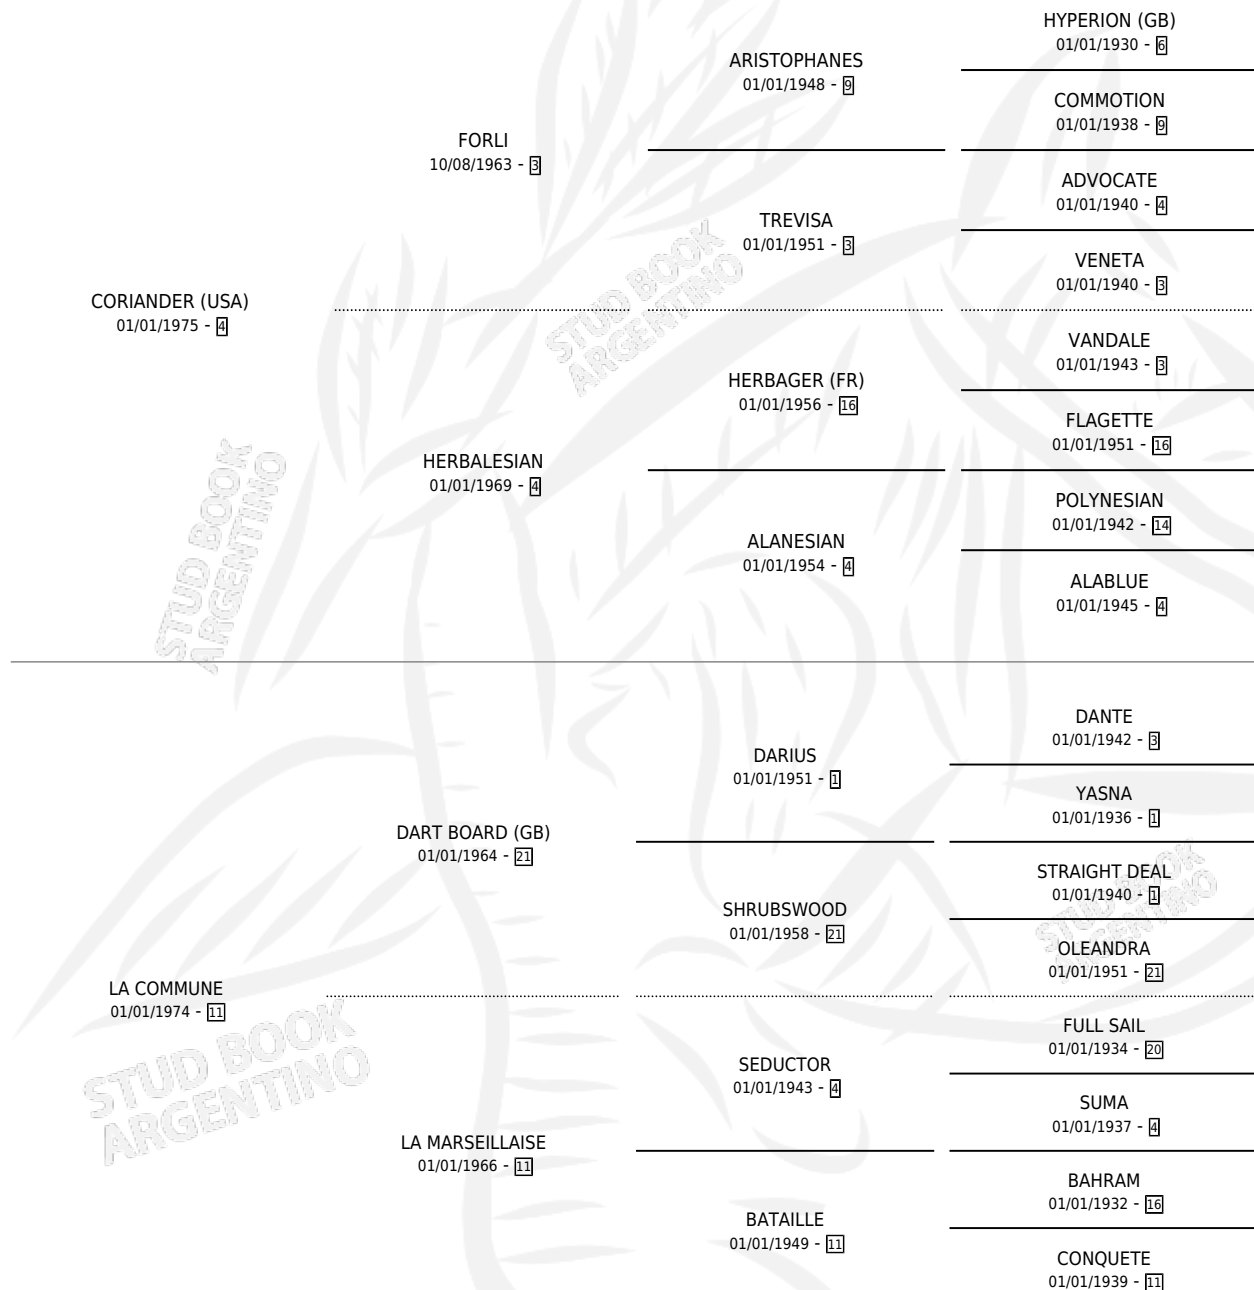

POUPEE GISELLE

por **CORIANDER (USA)** y **LA COMMUNE** por **DART BOARD (GB)**

Argentina · Hembra · Zaino · SP · 09/09/1986
Familia 11-a · Volumen 32

ESTADO

TIPIFICACIÓN SANGUÍNEA	X
TIPIFICACIÓN POR ADN	X
PASAPORTE	X
IDENTIFICACIÓN POR MICROCHIP	X
REPRODUCTOR	X

Lugar de nacimiento: Campo particular
Criador: Sin dato

PEDIGREE

CAMPAÑA

Solo carreras oficiales de Argentina

POR EDAD

EDAD	CC	1°	2°	3°	4°	5°	NP	CLC	CLG	CLCG1	CLGG1	IMPORTE	GANANCIA / CC
3 AÑOS	2	0	0	0	0	0	2	0	0	0	0	\$0	\$0
TOTALES	2	0	0	0	0	0	2	0	0	0	0	\$0	\$0
%		0.0%	0.0%	0.0%	0.0%	0.0%	100%	0.0%	0.0%	0.0%	0.0%		