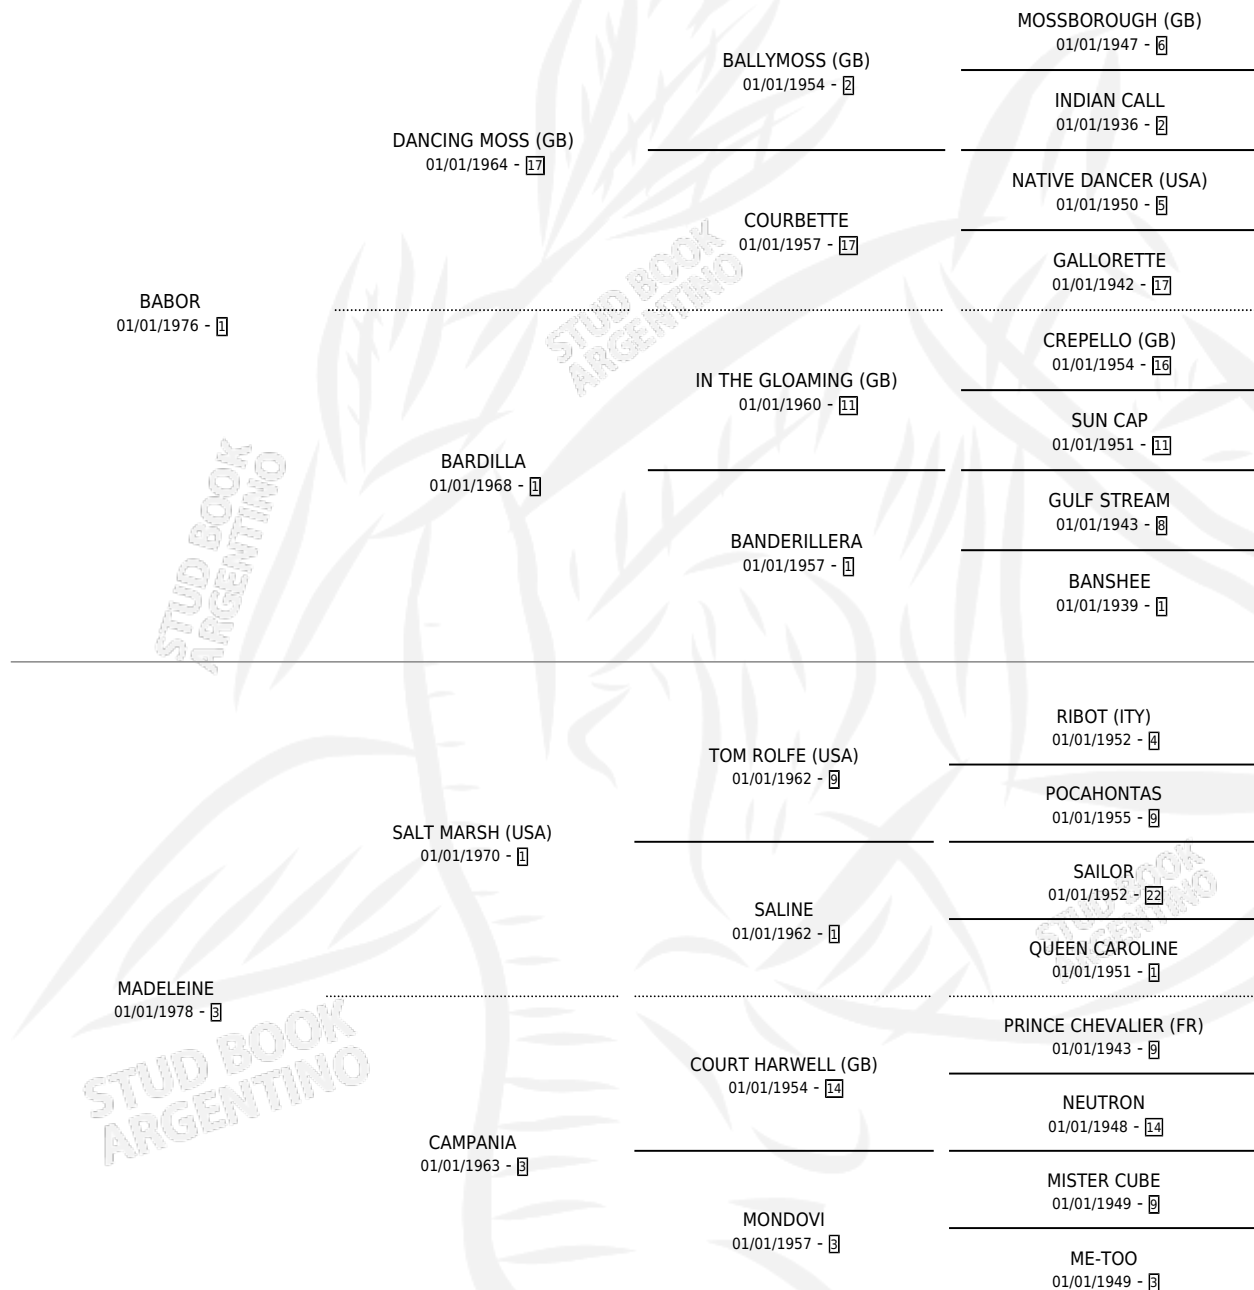

MARTINGALA

por **BABOR** y **MADELEINE** por **SALT MARSH (USA)**

Argentina · Hembra · Zaino · SP · 18/08/1986
Familia 3-f · Volumen 32

ESTADO

TIPIFICACIÓN SANGUÍNEA	✓
TIPIFICACIÓN POR ADN	✓
PASAPORTE	X
IDENTIFICACIÓN POR MICROCHIP	X
REPRODUCTOR	✓

Lugar de nacimiento: La Quebrada

Criador: Sin dato

~

HIJOS

	MACHOS	HEMBRAS
7 NACIERON	5	2
5 CORRIERON	4	1
1 GANARON	0	1
0 GANADORES CL	0 GANADORES GR	0 GANADORES G1

PEDIGREE

CAMPAÑA

Solo carreras oficiales de Argentina