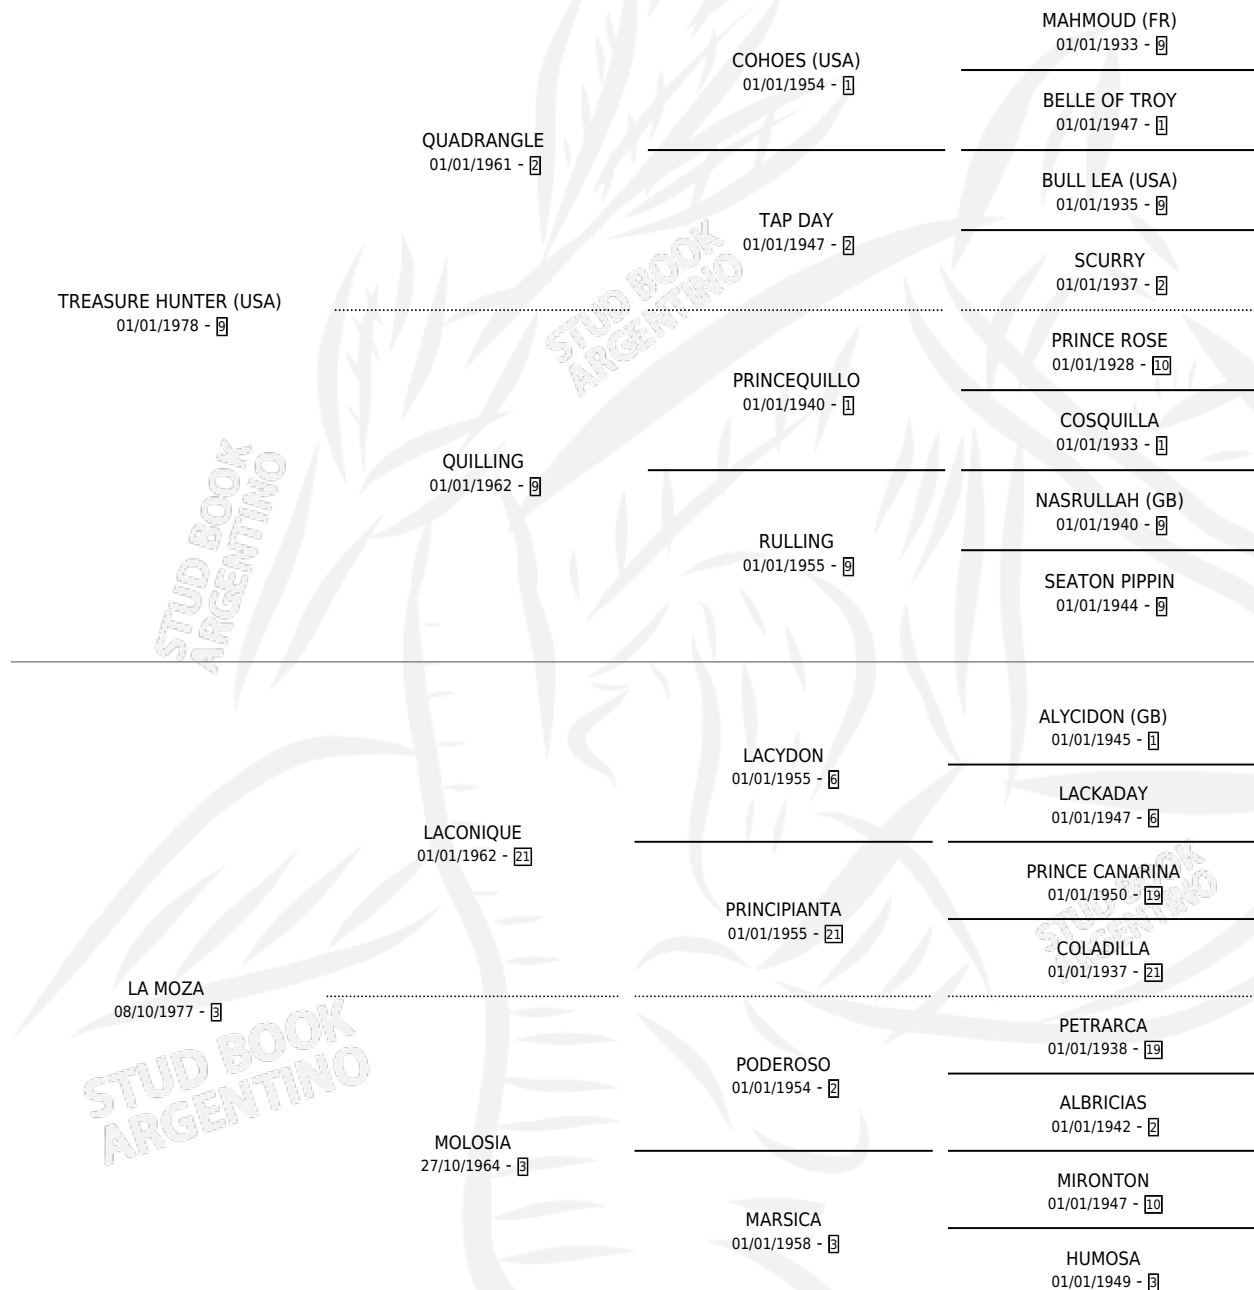

MOZA DE LUJO

por **TREASURE HUNTER (USA)** y **LA MOZA** por **LACONIQUE**

Argentina · Hembra · Alazan · SP · 23/08/1986
Familia 3 · Volumen 32

ESTADO

TIPIFICACIÓN SANGUÍNEA	✓
TIPIFICACIÓN POR ADN	X
PASAPORTE	X
IDENTIFICACIÓN POR MICROCHIP	X
REPRODUCTOR	✓

Lugar de nacimiento: Sudafrica

Criador: Sin dato

~

HIJOS

	MACHOS	HEMBRAS
3 NACIERON	1	2
SIN ACTUACIONES		

PEDIGREE