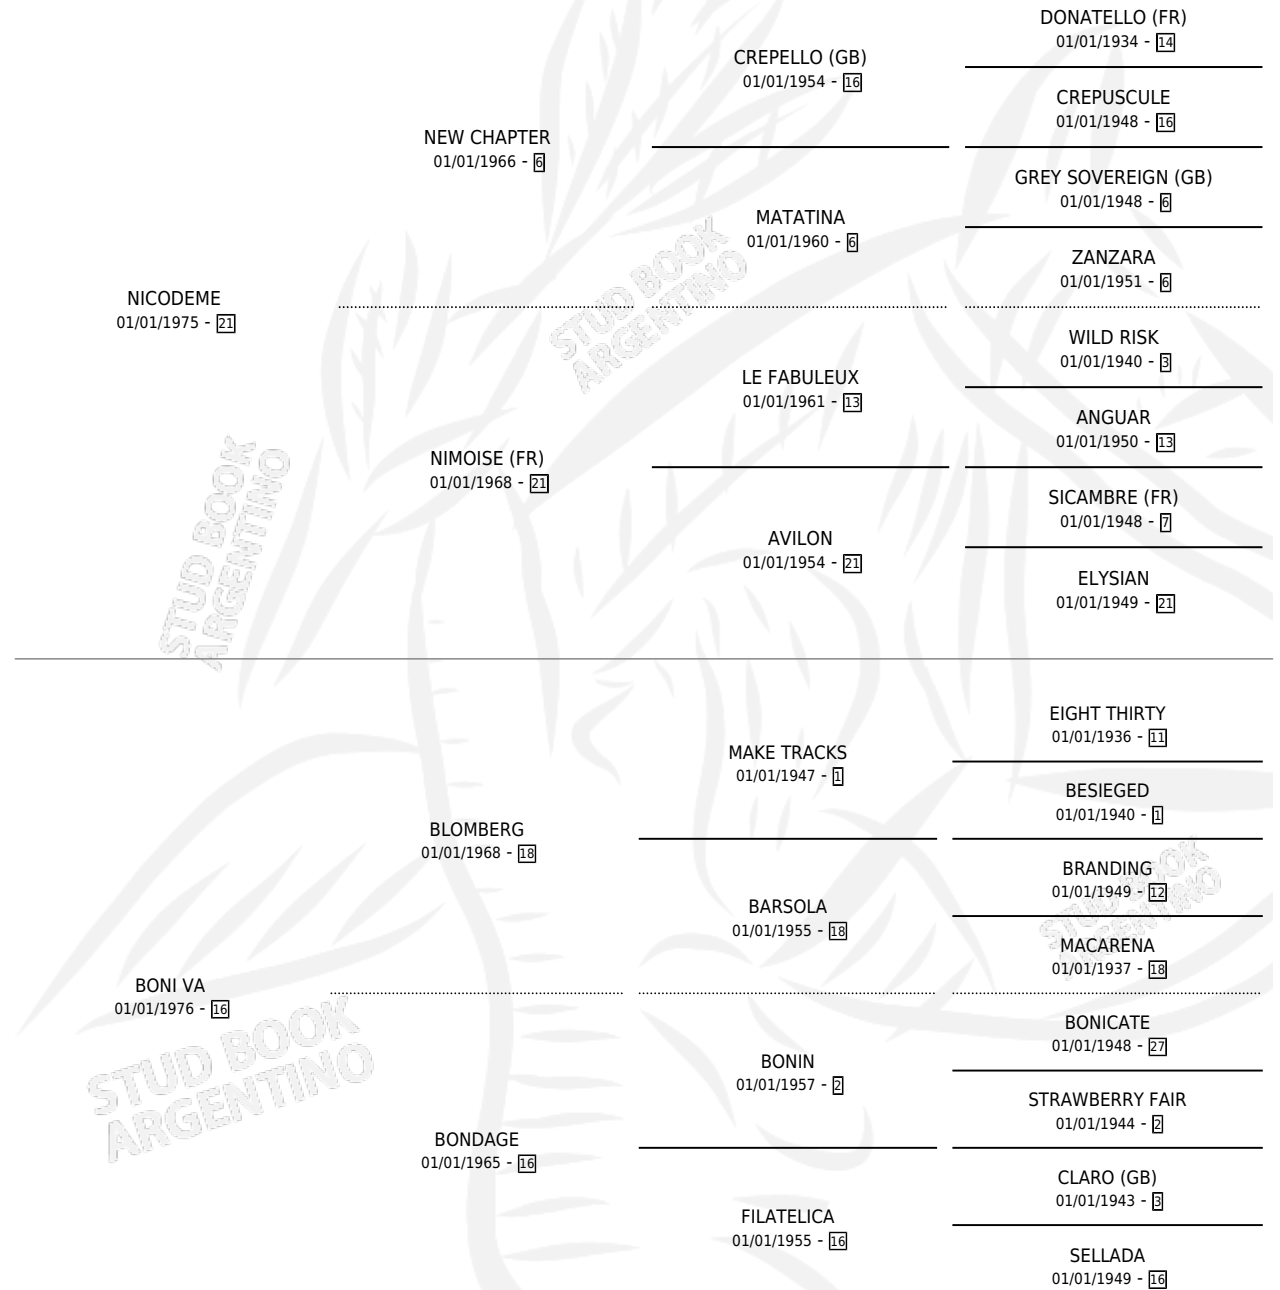

LA TECLANA

por **NICODEME** y **BONI VA** por **BLOMBERG**

Argentina · Hembra · Alazan · SP · 26/08/1986
Familia 16-d · Volumen 32

ESTADO

TIPIFICACIÓN SANGUÍNEA	X
TIPIFICACIÓN POR ADN	X
PASAPORTE	X
IDENTIFICACIÓN POR MICROCHIP	X
REPRODUCTOR	X

Lugar de nacimiento: Sudafrica

Criador: Sin dato

PEDIGREE

LA TECLANA

Datos oficiales del Stud Book Argentino

Documento generado el 10/05/2026

studbook.org.ar