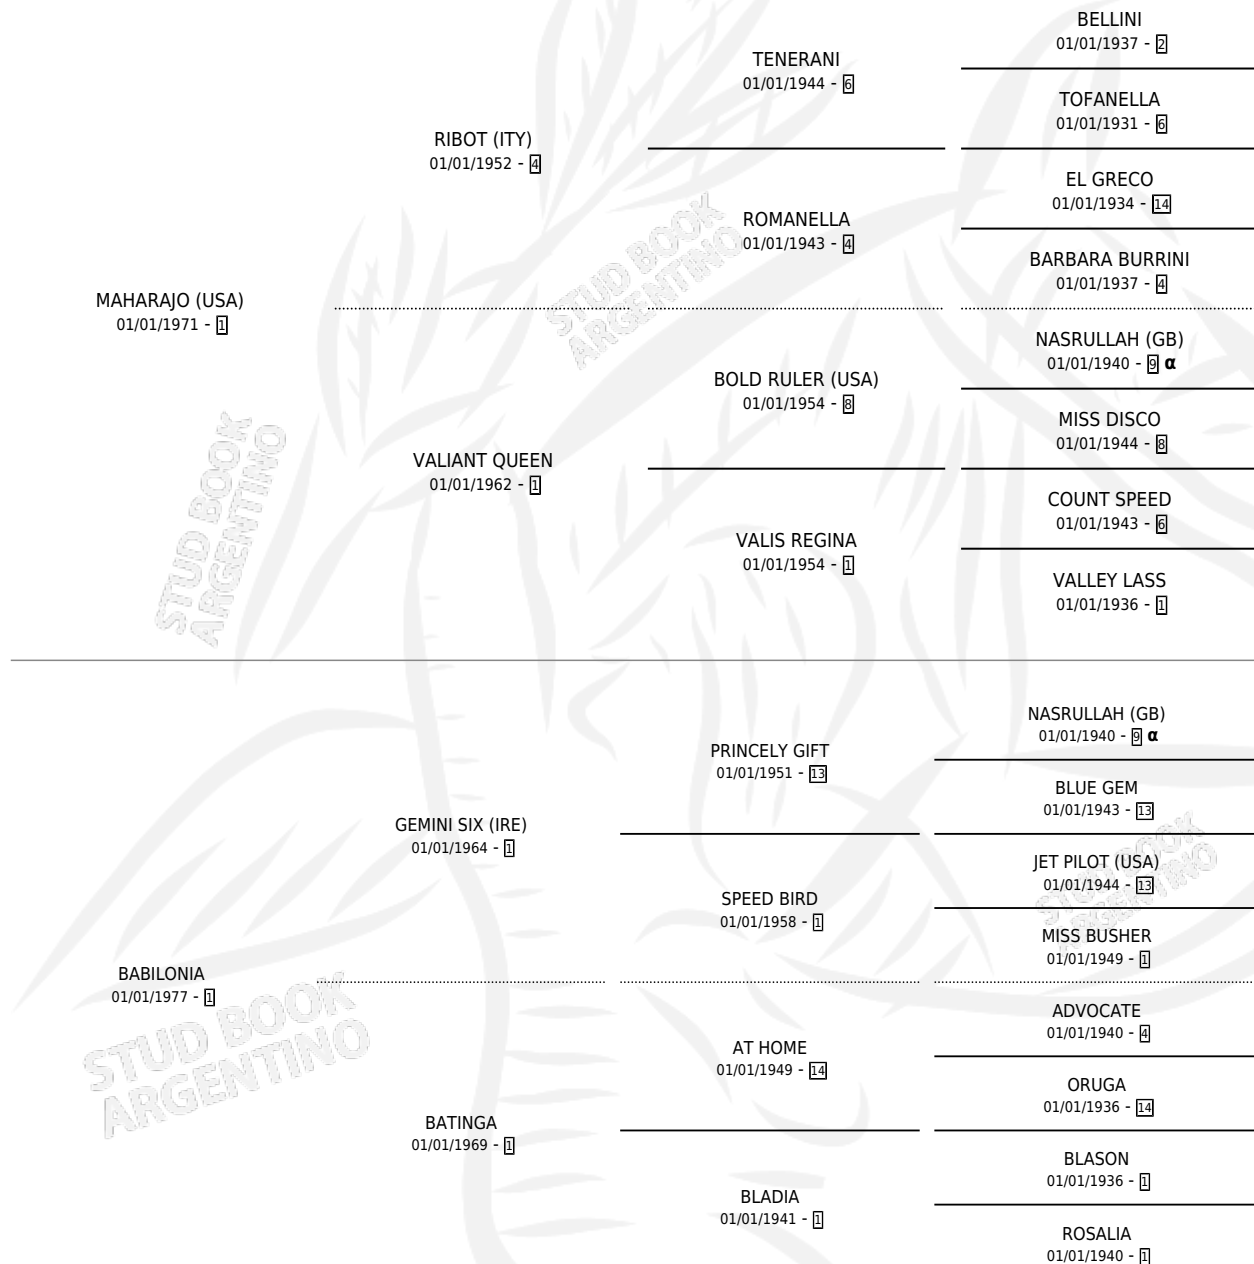

MYLLITA

por MAHARAJO (USA) y BABILONIA por GEMINI SIX (IRE)

Argentina · Hembra · Alazan · SP · 29/08/1986
Familia 1-s · Volumen 32

ESTADO

TIPIFICACIÓN SANGUÍNEA	✓
TIPIFICACIÓN POR ADN	X
PASAPORTE	X
IDENTIFICACIÓN POR MICROCHIP	X
REPRODUCTOR	✓

Lugar de nacimiento: Sudafrica

Criador: Sin dato

~

HIJOS

	MACHOS	HEMBRAS
3 NACIERON	1	2

SIN ACTUACIONES

PEDIGREE

INBREEDING : α