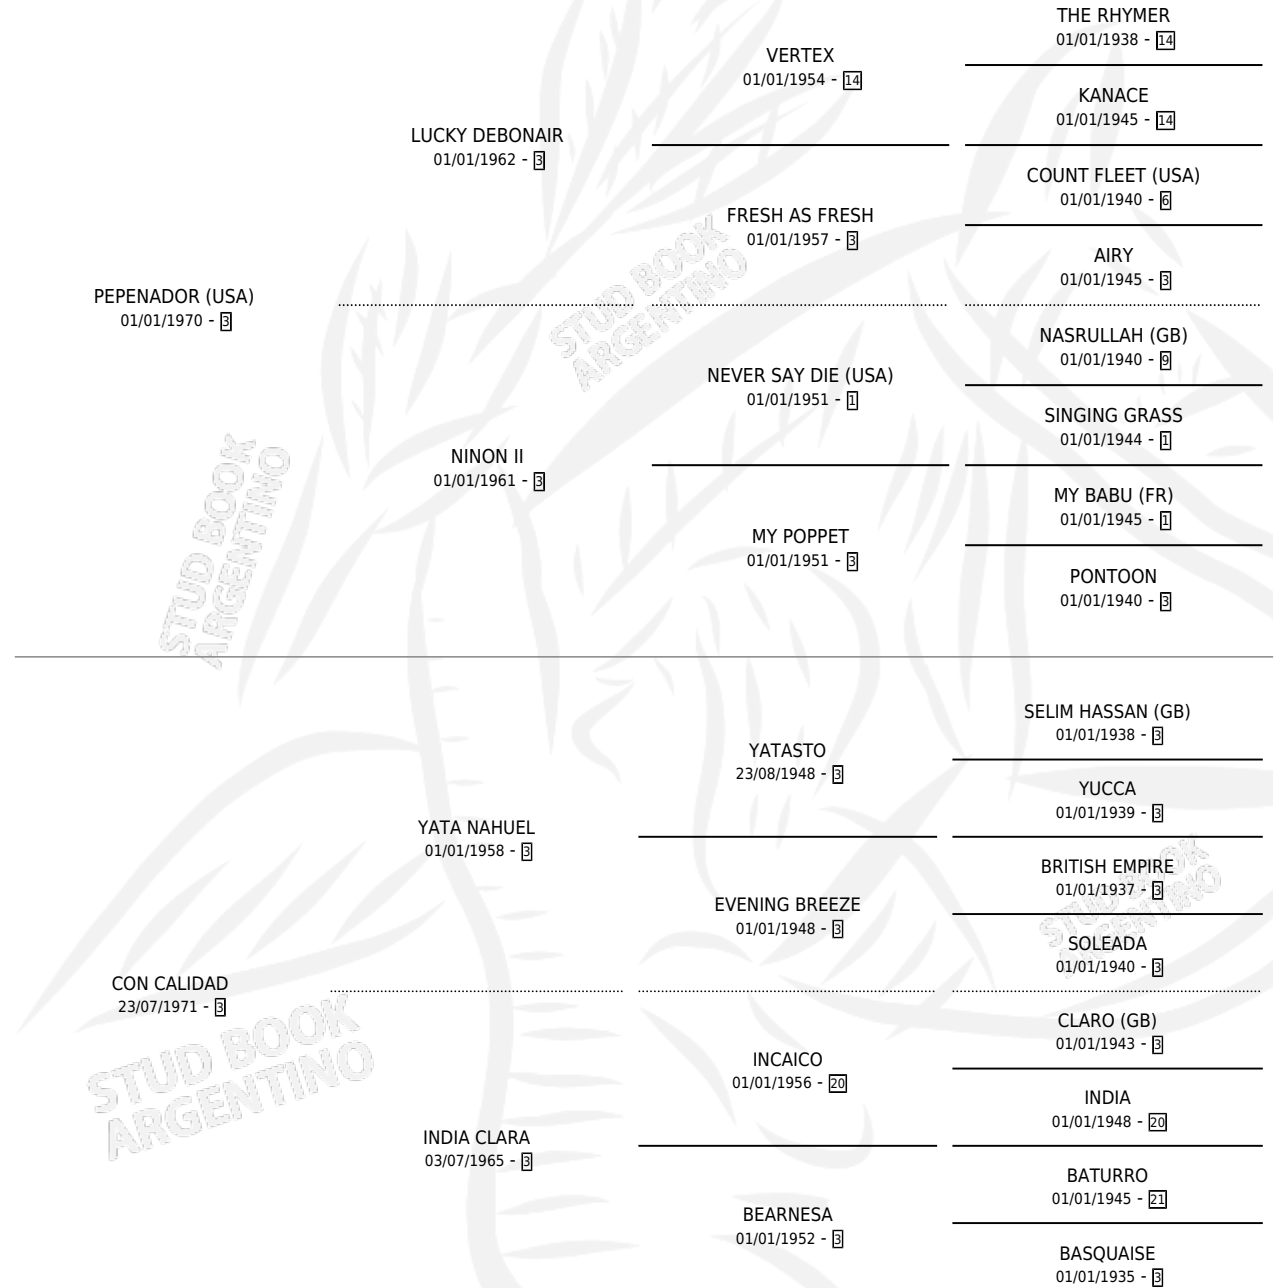

CONDUCIDO

por **PEPENADOR (USA)** y **CON CALIDAD** por **YATA NAHUEL**

Argentina · Macho · Zaino · SP · 12/09/1986
Familia 3-d · Volumen 32

ESTADO

TIPIFICACIÓN SANGUÍNEA	✓
TIPIFICACIÓN POR ADN	X
PASAPORTE	X
IDENTIFICACIÓN POR MICROCHIP	X
REPRODUCTOR	✓

Lugar de nacimiento: Vacacion

Criador: Sin dato

PEDIGREE

CAMPAÑA

Solo carreras oficiales de Argentina

POR EDAD

EDAD	CC	1°	2°	3°	4°	5°	NP	CLC	CLG	CLCG1	CLGG1	IMPORTE	GANANCIA / CC
3 AÑOS	7	0	1	0	0	1	5	0	0	0	0	\$5,589	\$798
4 AÑOS	5	2	0	0	0	1	2	0	0	0	0	\$0	\$0
TOTALES	12	2	1	0	0	2	7	0	0	0	0	\$5,589	\$466
%		16.7%	8.3%	0.0%	0.0%	16.7%	58.3%	0.0%	0.0%	0.0%	0.0%		

Ganador de 2 carreras en La Plata - \$5,589, a los 4 años.

POR DISTANCIA

HIPODROMO	CC	1°	2°	3°	4°	5°	NP	CLC	CLG	CLCG1	CLGG1	IMPORTE
LA PLATA	5	2	0	0	0	1	2	0	0	0	0	\$0
1100 MTS	1	0	0	0	0	0	1	0	0	0	0	\$0
1400 MTS	2	1	0	0	0	0	1	0	0	0	0	\$0
1600 MTS	2	1	0	0	0	1	0	0	0	0	0	\$0
PALERMO	2	0	0	0	0	0	2	0	0	0	0	\$0
1400 MTS	1	0	0	0	0	0	1	0	0	0	0	\$0
1800 MTS	1	0	0	0	0	0	1	0	0	0	0	\$0
SAN ISIDRO	5	0	1	0	0	1	3	0	0	0	0	\$5,589
1600 MTS	1	0	0	0	0	0	1	0	0	0	0	\$0
1400 MTS	2	0	1	0	0	0	1	0	0	0	0	\$5,589
1800 MTS	2	0	0	0	0	1	1	0	0	0	0	\$0