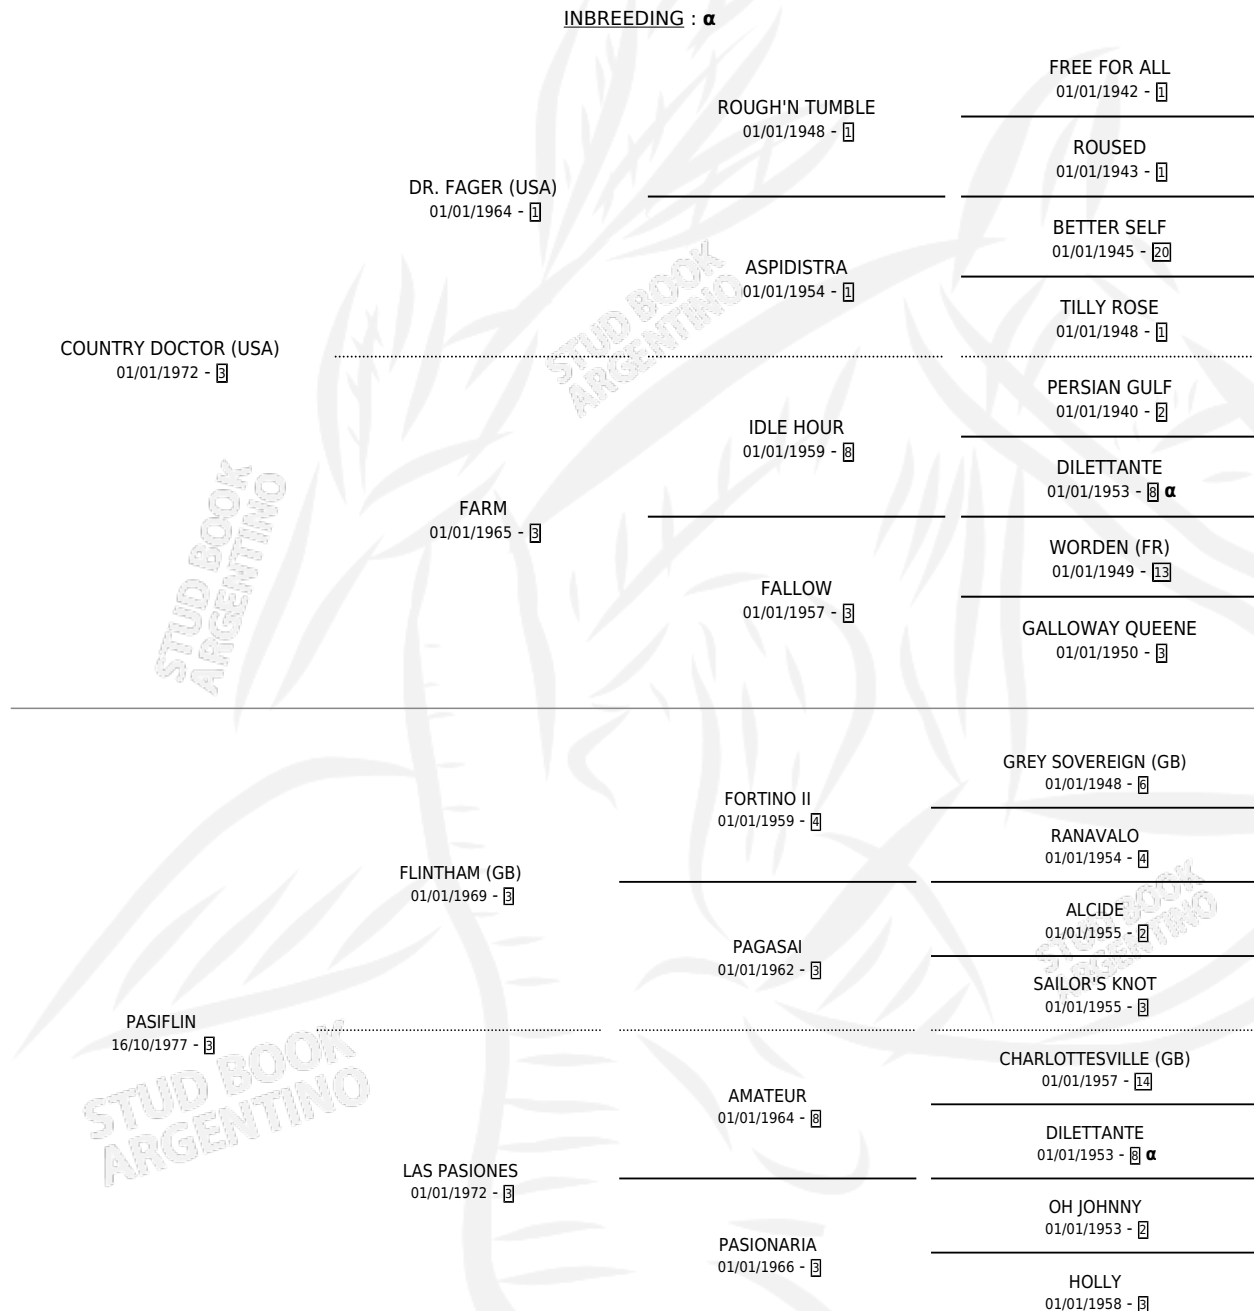

# PARAGUAYA

por **COUNTRY DOCTOR (USA)** y **PASIFLIN** por **FLINTHAM (GB)**

Argentina · Hembra · Alazan · SP · 17/08/1986  
Familia 3-c · Volumen 32

## ESTADO

TIPIFICACIÓN SANGUÍNEA	✓
TIPIFICACIÓN POR ADN	X
PASAPORTE	X
IDENTIFICACIÓN POR MICROCHIP	X
REPRODUCTOR	✓

**Lugar de nacimiento:** Vacacion  
**Criador:** Sin dato

~

## PEDIGREE

INBREEDING : α

**EXPORTACIÓN / IMPORTACIÓN**

FECHA	MOVIMIENTO	PAÍS
19/06/2003	EXPORTADO	SUDAFRICA

~

**CAMPAÑA**

Solo carreras oficiales de Argentina

## SERVICIOS

Servicios **11** / Nacimientos **8** / Efectividad **72.73%**

<b>PADRILLO</b>	<b>PRODUCTO</b>	<b>CRIADOR</b>	<b>1ER SERVICIO</b>	<b>ÚLTIMO SERVICIO</b>
CANDY STRIPES (USA)	∅		07/09/2002	07/09/2002
ESTES (USA)	∅		01/12/2001	01/12/2001
ROYAL MARTIAL	ROYAL PAYER (M ZD, 20/11/2001)	OJOS VERDES	31/10/2000	05/12/2000
CONFIDENTIAL TALK (USA)	PASEA (H A, 18/10/2000)	OJOS VERDES	26/10/1999	26/10/1999
KITWOOD (USA)	PARACA (H ZC, 22/09/1999)	VACACION	06/08/1998	28/09/1998
JOHNNY'S PROSPECT (USA)	PULSADORA (H ZC, 23/10/1997)	VACACION	15/10/1996	06/11/1996
CONFIDENTIAL TALK (USA)	PARAGUAYO (M ZD, 26/09/1996)	VACACION	12/10/1995	12/10/1995
POLITICAL AMBITION (USA)	POSADORA (H A, 15/09/1995) •MURIÓ EL 05/01/2001•	VACACION	27/09/1994	27/09/1994
AHMAD	PAUTADA (H ZC, 27/07/1994) •MURIÓ EL 03/06/1997•	VACACION	22/08/1993	22/08/1993
AHMAD	PARAPLUI (M ZD, 11/08/1993) •MURIÓ EL 10/05/2018•	VACACION	20/08/1992	20/08/1992
AHMAD	∅		14/08/1991	14/08/1991