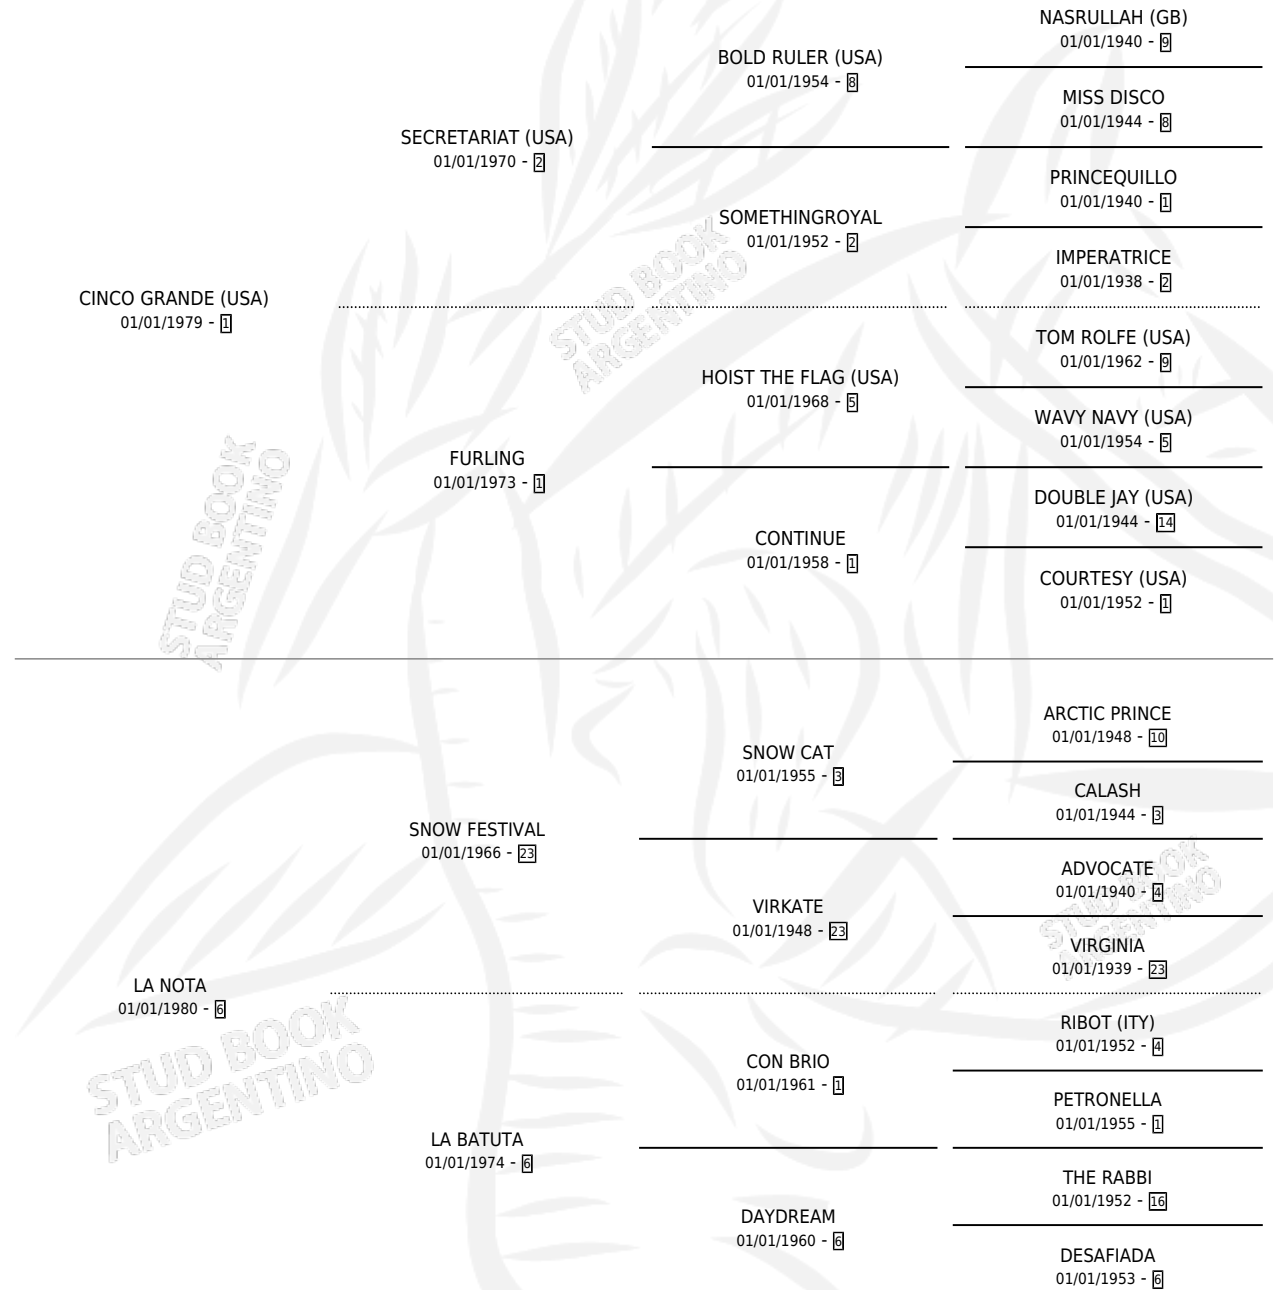

# LA COSA NOSTRA

por CINCO GRANDE (USA) y LA NOTA por SNOW FESTIVAL

Argentina · Hembra · Alazan · SP · 05/08/1986  
Familia 6-a · Volumen 32

## ESTADO

TIPIFICACIÓN SANGUÍNEA	X
TIPIFICACIÓN POR ADN	X
PASAPORTE	X
IDENTIFICACIÓN POR MICROCHIP	X
REPRODUCTOR	X

**Lugar de nacimiento:** Doña Pancha

**Criador:** Sin dato

## PEDIGREE

**EXPORTACIÓN / IMPORTACIÓN**

FECHA	MOVIMIENTO	PAÍS
01/10/1990	EXPORTADO	ESTADOS UNIDOS

~

**CAMPAÑA**

Solo carreras oficiales de Argentina