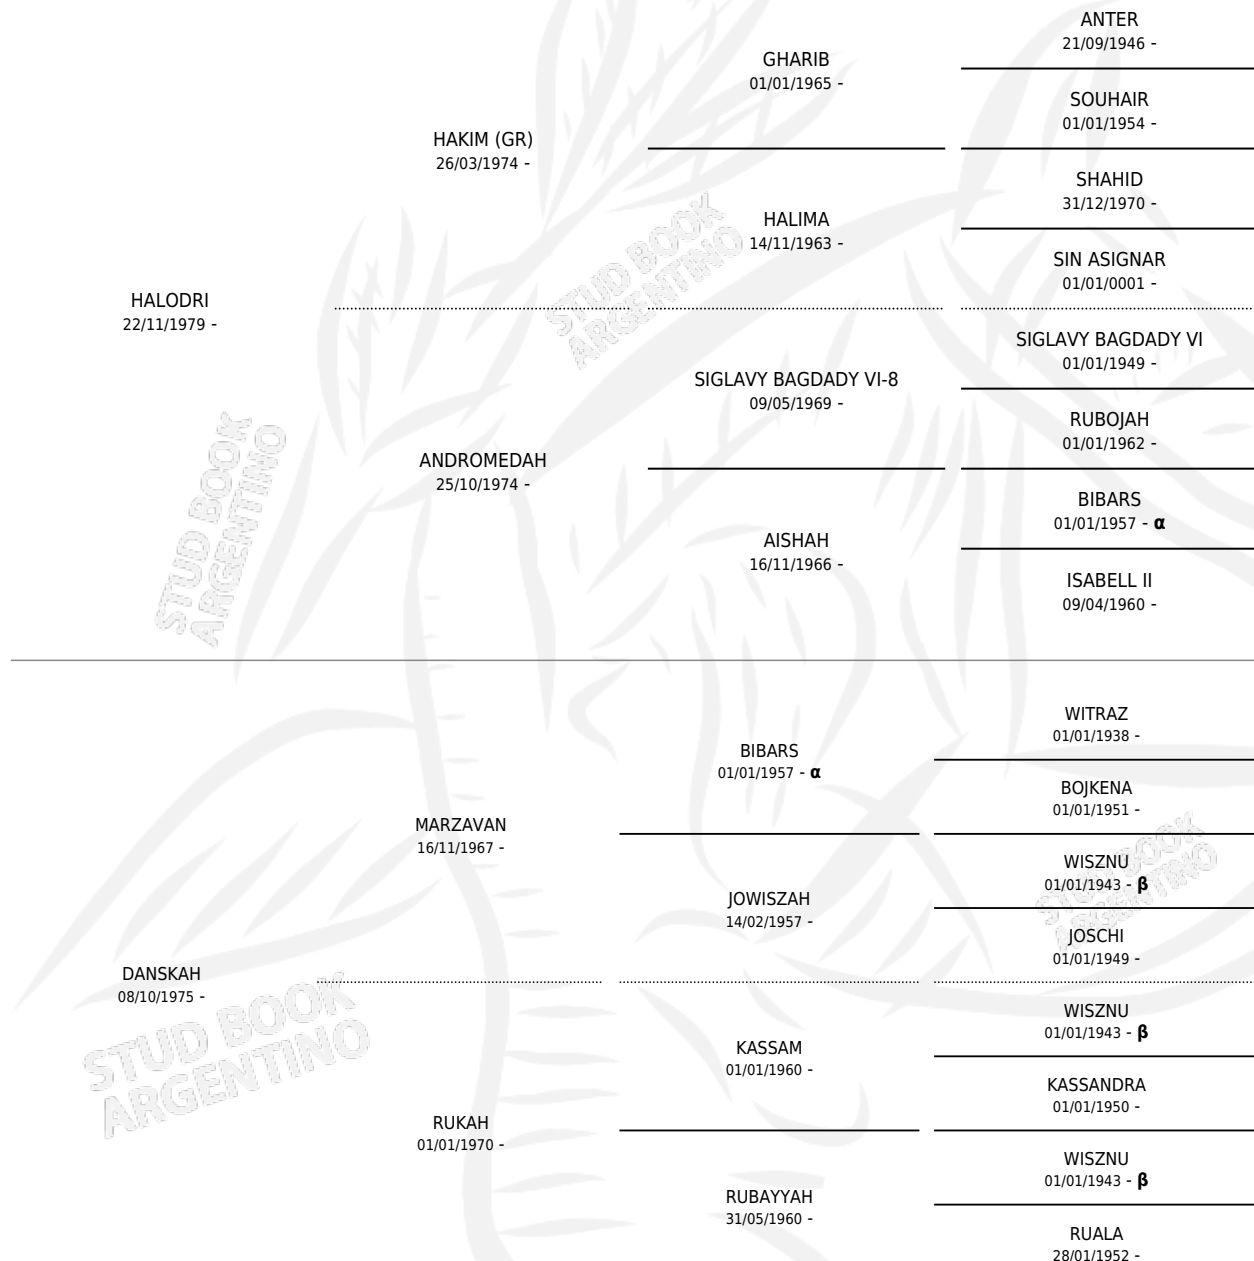

## PEDIGREE

por HALODRI y DANSKAH por MARZAVAN

INBREEDING :  $\alpha, \beta$

Argentina · Hembra · Zaino Negro · AP · 06/09/1986  
Familia · Volumen 32

### ESTADO

TIPIFICACIÓN SANGUÍNEA	✓
TIPIFICACIÓN POR ADN	X
PASAPORTE	X
IDENTIFICACIÓN POR MICROCHIP	X
REPRODUCTOR	✓

**Lugar de nacimiento:** Marrakh

**Criador:** Sin dato

~

### HIJOS

	MACHOS	HEMBRAS
1 NACIERON	0	1
SIN ACTUACIONES		

S

mientos 1 / Efectividad 25.00%

PADRILLO	PRODUCTO	CRIADOR	1ER SERVICIO	ÚLTIMO SERVICIO
LC JEDDUK	∅		11/12/1995	15/12/1995
<b>DAMIRAH</b> LC FASHIGAN	LM FRAHYASH (H T, 28/10/1995)	SIN DATO	18/11/1994	27/11/1994
<b>Datos oficiales del Stud Book Argentino</b> LC YASHGAN	∅		26/10/1993	03/11/1993
SIR WM PAKASO (US) studbook.org.ar	∅		09/12/1989	09/12/1989