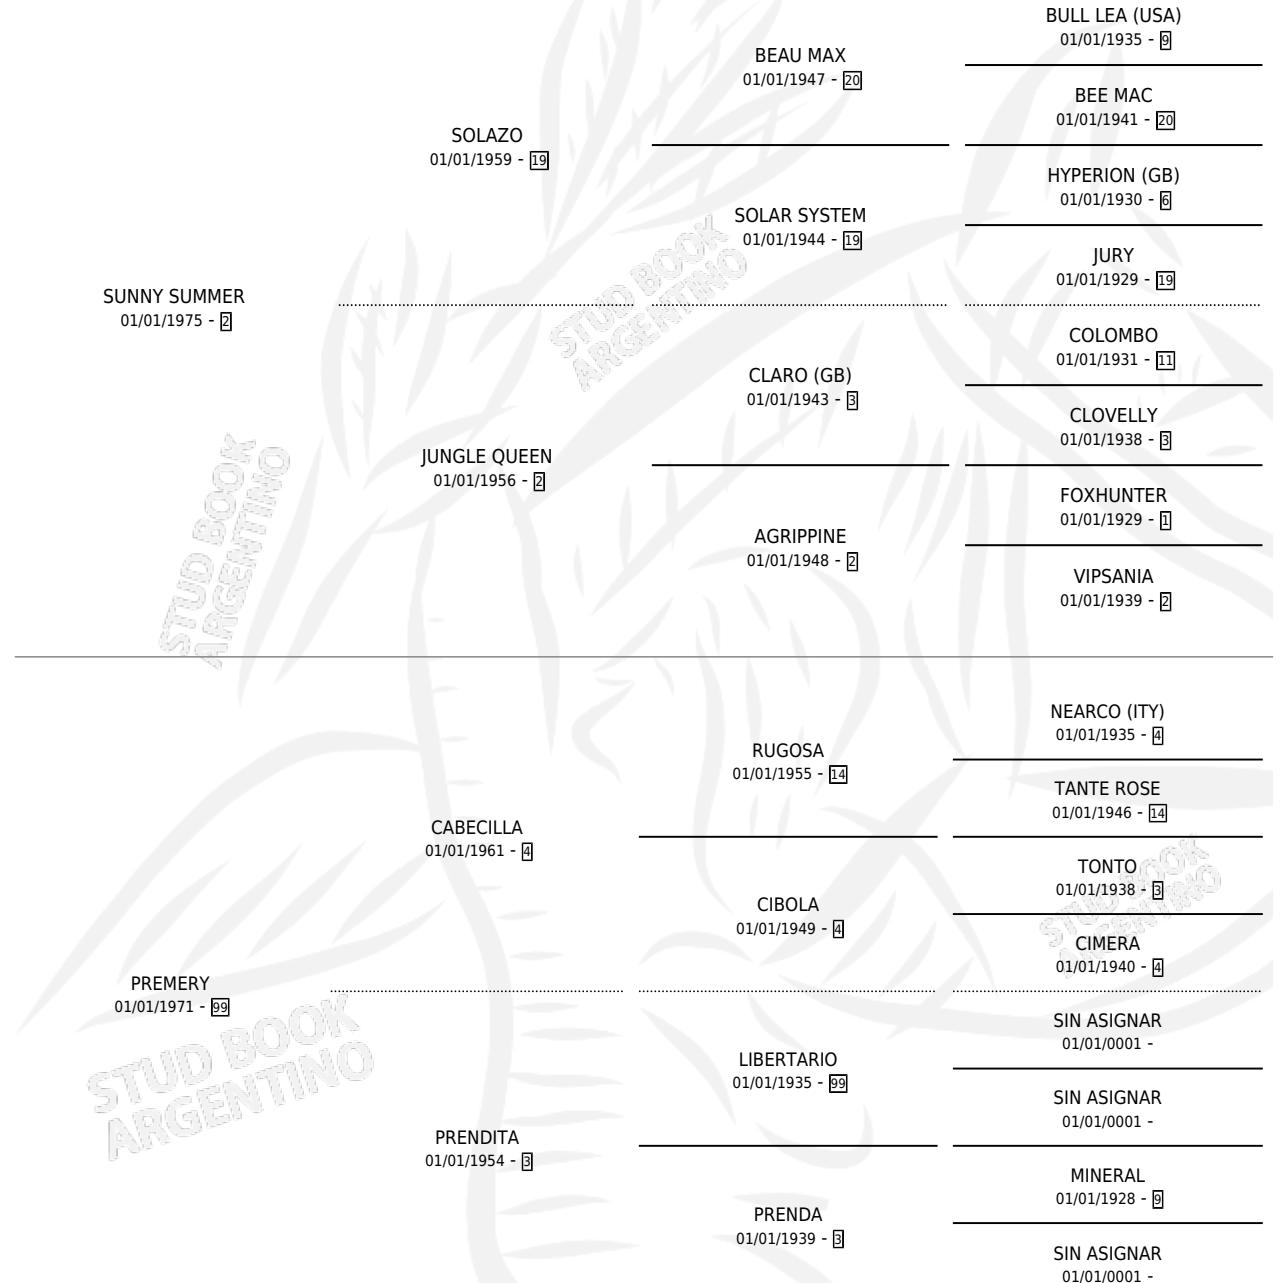

SUNNY LIGHT

por **SUNNY SUMMER** y **PREMERY** por **CABECILLA**

Argentina · Macho · Tordillo · SP · 25/08/1986
Familia 99 · Volumen 32

ESTADO

TIPIFICACIÓN SANGUÍNEA	X
TIPIFICACIÓN POR ADN	X
PASAPORTE	X
IDENTIFICACIÓN POR MICROCHIP	X
REPRODUCTOR	X

Lugar de nacimiento: El Dulce

Criador: El Dulce

PEDIGREE

CAMPAÑA

Solo carreras oficiales de Argentina

POR EDAD

EDAD	CC	1°	2°	3°	4°	5°	NP	CLC	CLG	CLCG1	CLGG1	IMPORTE	GANANCIA / CC
3 AÑOS	1	0	0	0	0	0	1	0	0	0	0	\$0	\$0
4 AÑOS	8	0	1	1	2	1	3	0	0	0	0	\$0	\$0
5 AÑOS	4	0	0	0	1	0	3	0	0	0	0	\$0	\$0
TOTALES	13	0	1	1	3	1	7	0	0	0	0	\$0	\$0
%		0.0%	7.7%	7.7%	23.1%	7.7%	53.8%	0.0%	0.0%	0.0%	0.0%		