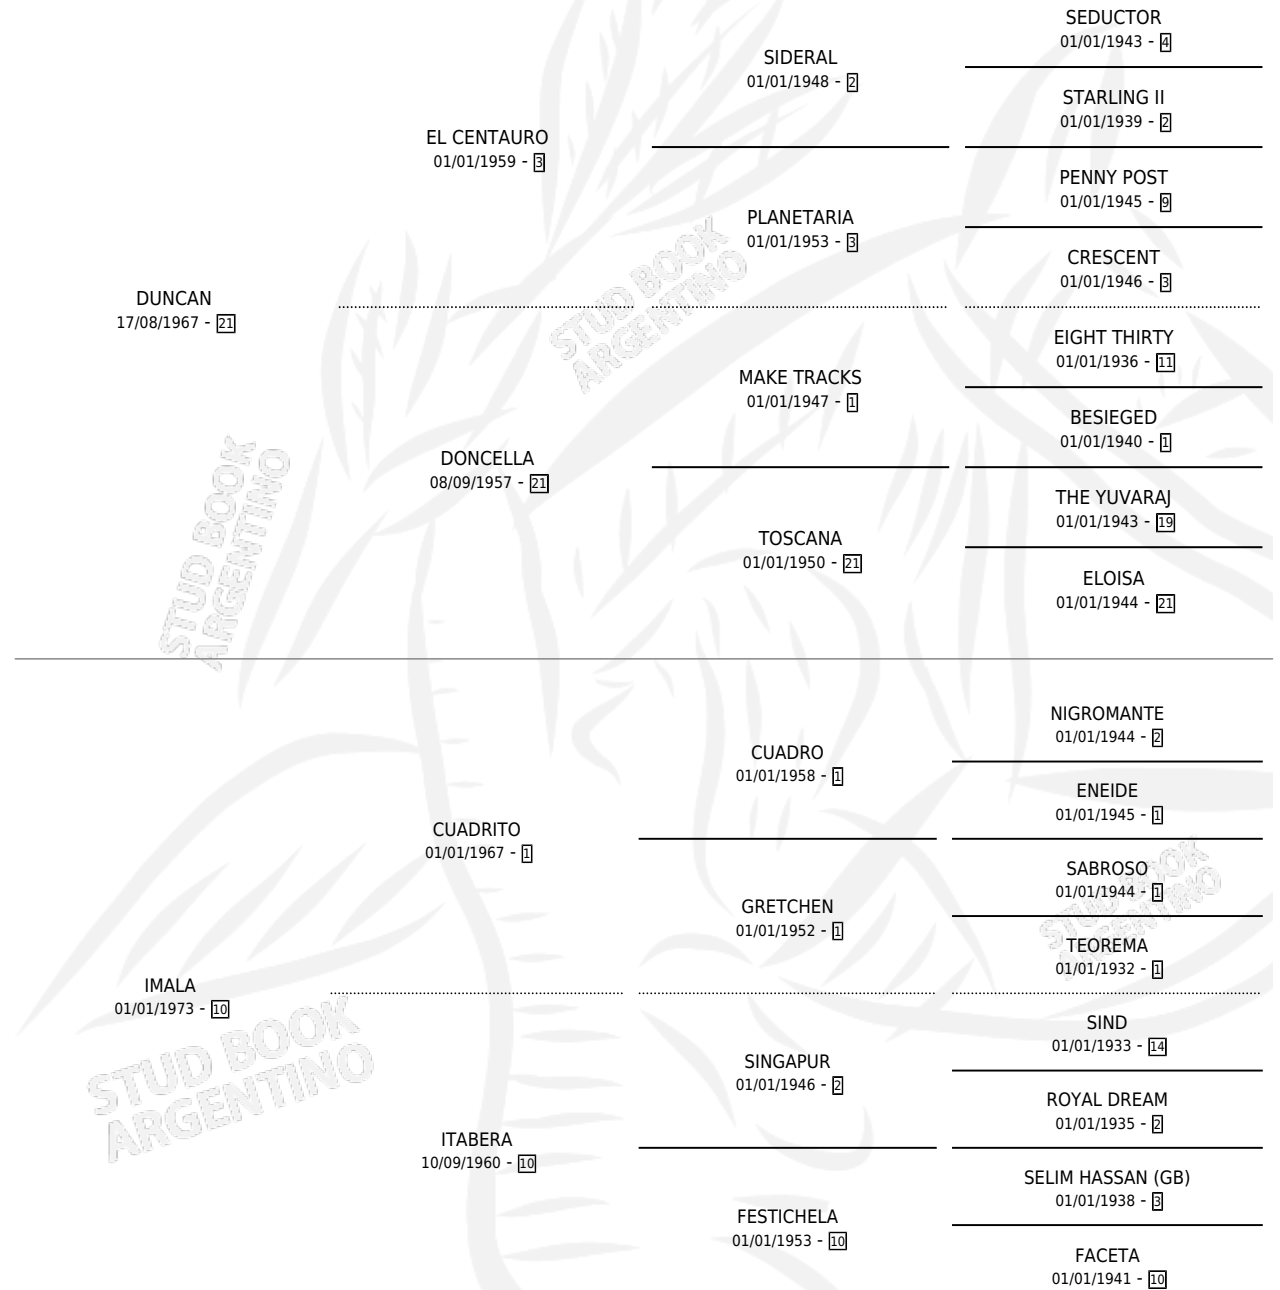

ATLETICA

por DUNCAN yIMALA por CUADRITO

Argentina · Hembra · Zaino · SP · 14/09/1986
Familia 10-c · Volumen 32

ESTADO

TIPIFICACIÓN SANGUÍNEA	✓
TIPIFICACIÓN POR ADN	X
PASAPORTE	X
IDENTIFICACIÓN POR MICROCHIP	X
REPRODUCTOR	✓

Lugar de nacimiento: Gualeyan

Criador: Gualeyan

PEDIGREE

CAMPAÑA

Solo carreras oficiales de Argentina

POR EDAD

EDAD	CC	1°	2°	3°	4°	5°	NP	CLC	CLG	CLCG1	CLGG1	IMPORTE	GANANCIA / CC
3 AÑOS	5	1	0	1	0	0	3	0	0	0	0	\$0	\$0
4 AÑOS	7	1	1	0	2	0	3	0	0	0	0	\$0	\$0
5 AÑOS	1	0	0	0	0	0	1	0	0	0	0	\$0	\$0
TOTALES	13	2	1	1	2	0	7	0	0	0	0	\$0	\$0
%		15.4%	7.7%	7.7%	15.4%	0.0%	53.8%	0.0%	0.0%	0.0%	0.0%		