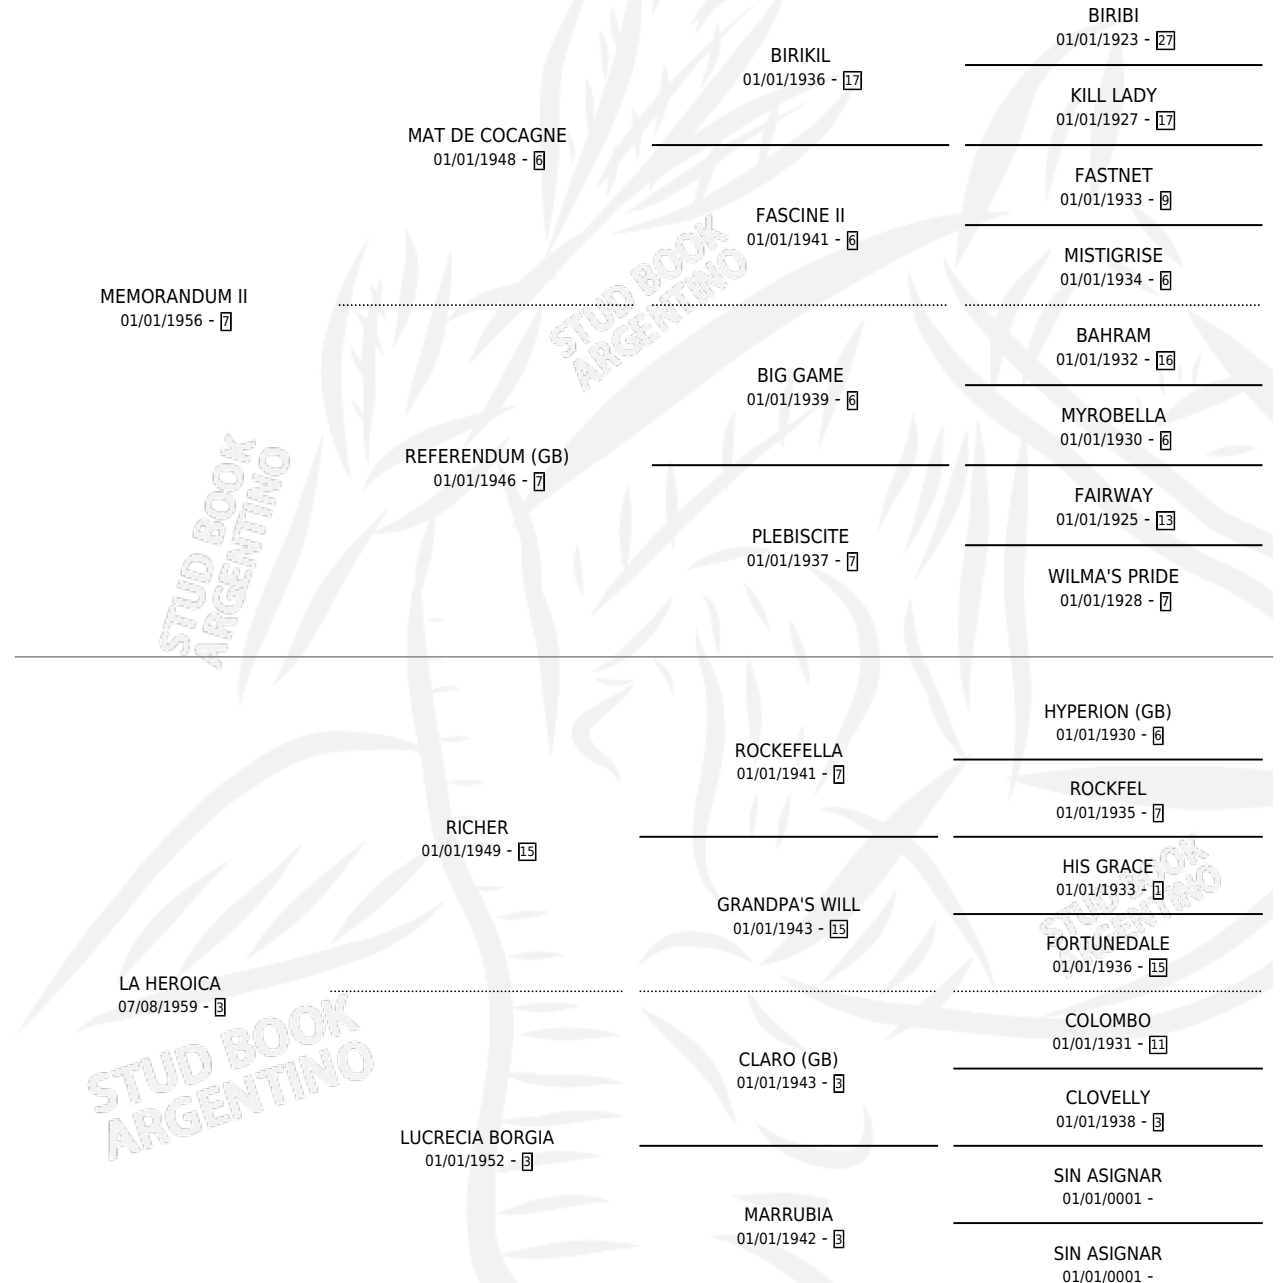

GRAN CORAJE

por MEMORANDUM II y LA HEROICA por RICHER

Argentina · Macho · Zaino Colorado · SP · 27/08/1969
Familia 3-b · Volumen 27

ESTADO

TIPIFICACIÓN SANGUÍNEA	X
TIPIFICACIÓN POR ADN	X
PASAPORTE	X
IDENTIFICACIÓN POR MICROCHIP	X
REPRODUCTOR	X

Lugar de nacimiento: Campo particular

Criador: Sin dato

PEDIGREE

GRAN CORAJE

Datos oficiales del Stud Book Argentino

Documento generado el 26/04/2026

studbook.org.ar