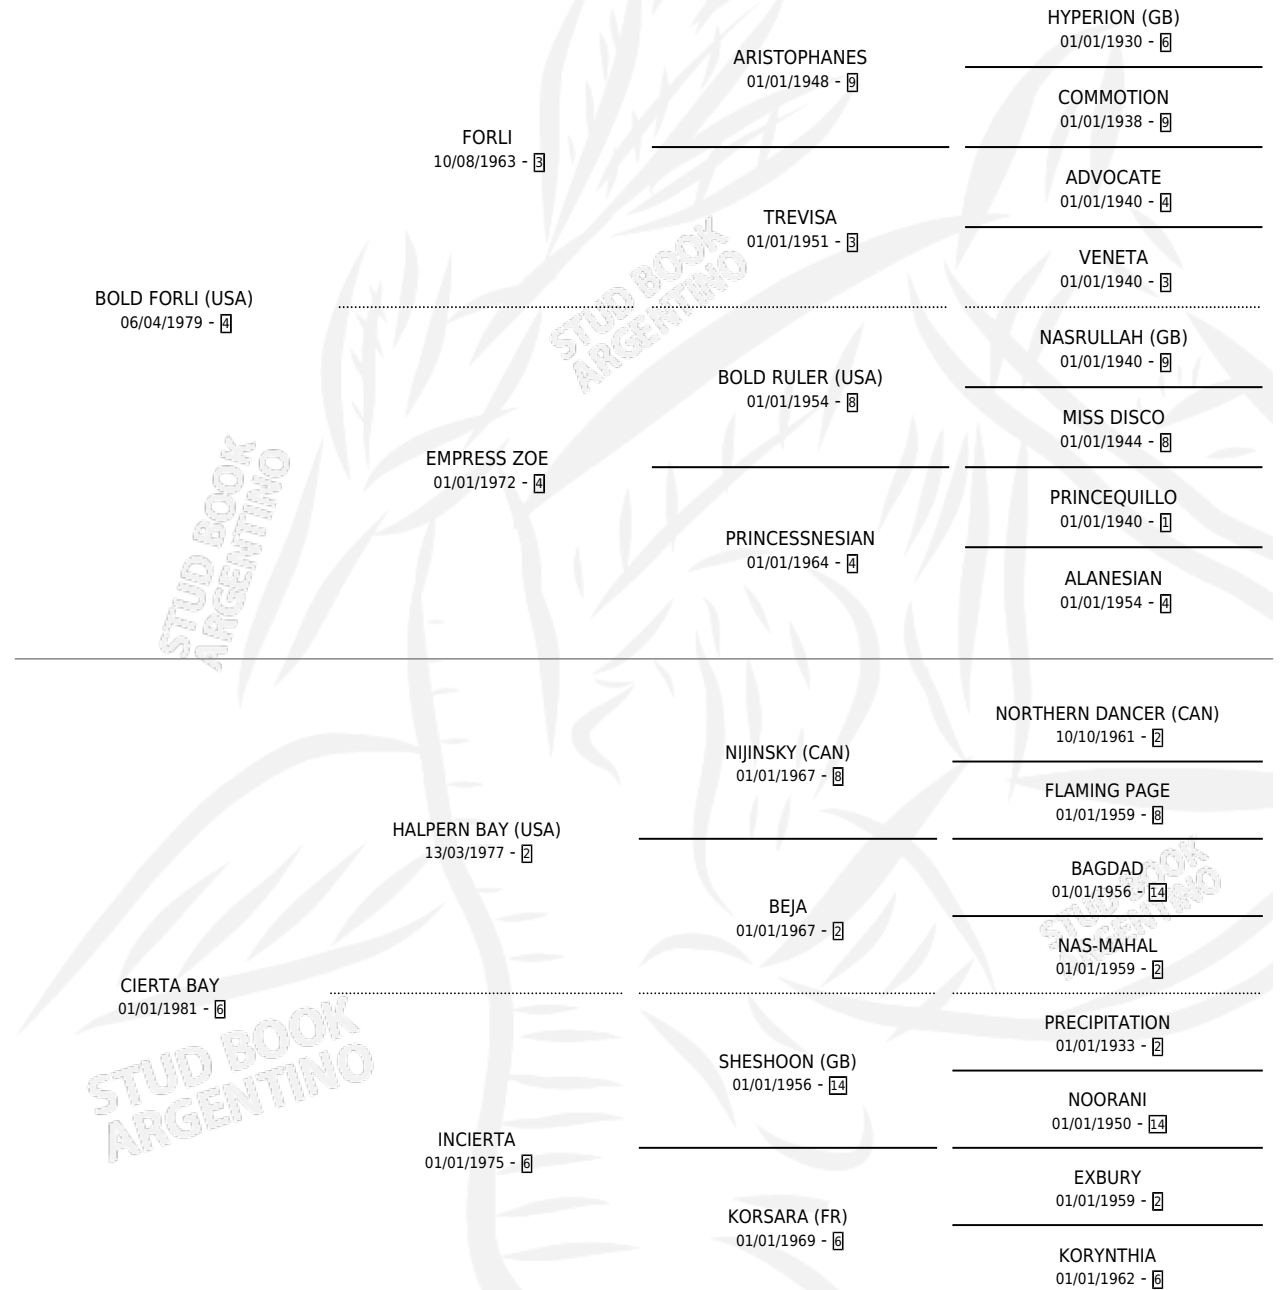

CYBELE

por **BOLD FORLI (USA)** y **CIERTA BAY** por **HALPERN BAY (USA)**

Argentina · Hembra · Alazan · SP · 27/08/1986
Familia 6-d · Volumen 32

ESTADO

TIPIFICACIÓN SANGUÍNEA	✓
TIPIFICACIÓN POR ADN	X
PASAPORTE	X
IDENTIFICACIÓN POR MICROCHIP	X
REPRODUCTOR	✓

Lugar de nacimiento: Santa Maria De Araras
Criador: Santa Maria De Araras

~

HIJOS

	MACHOS	HEMBRAS
7 NACIERON	3	4
3 CORRIERON	2	1
2 GANARON	2	0
0 GANADORES CL	0 GANADORES GR	0 GANADORES G1

PEDIGREE