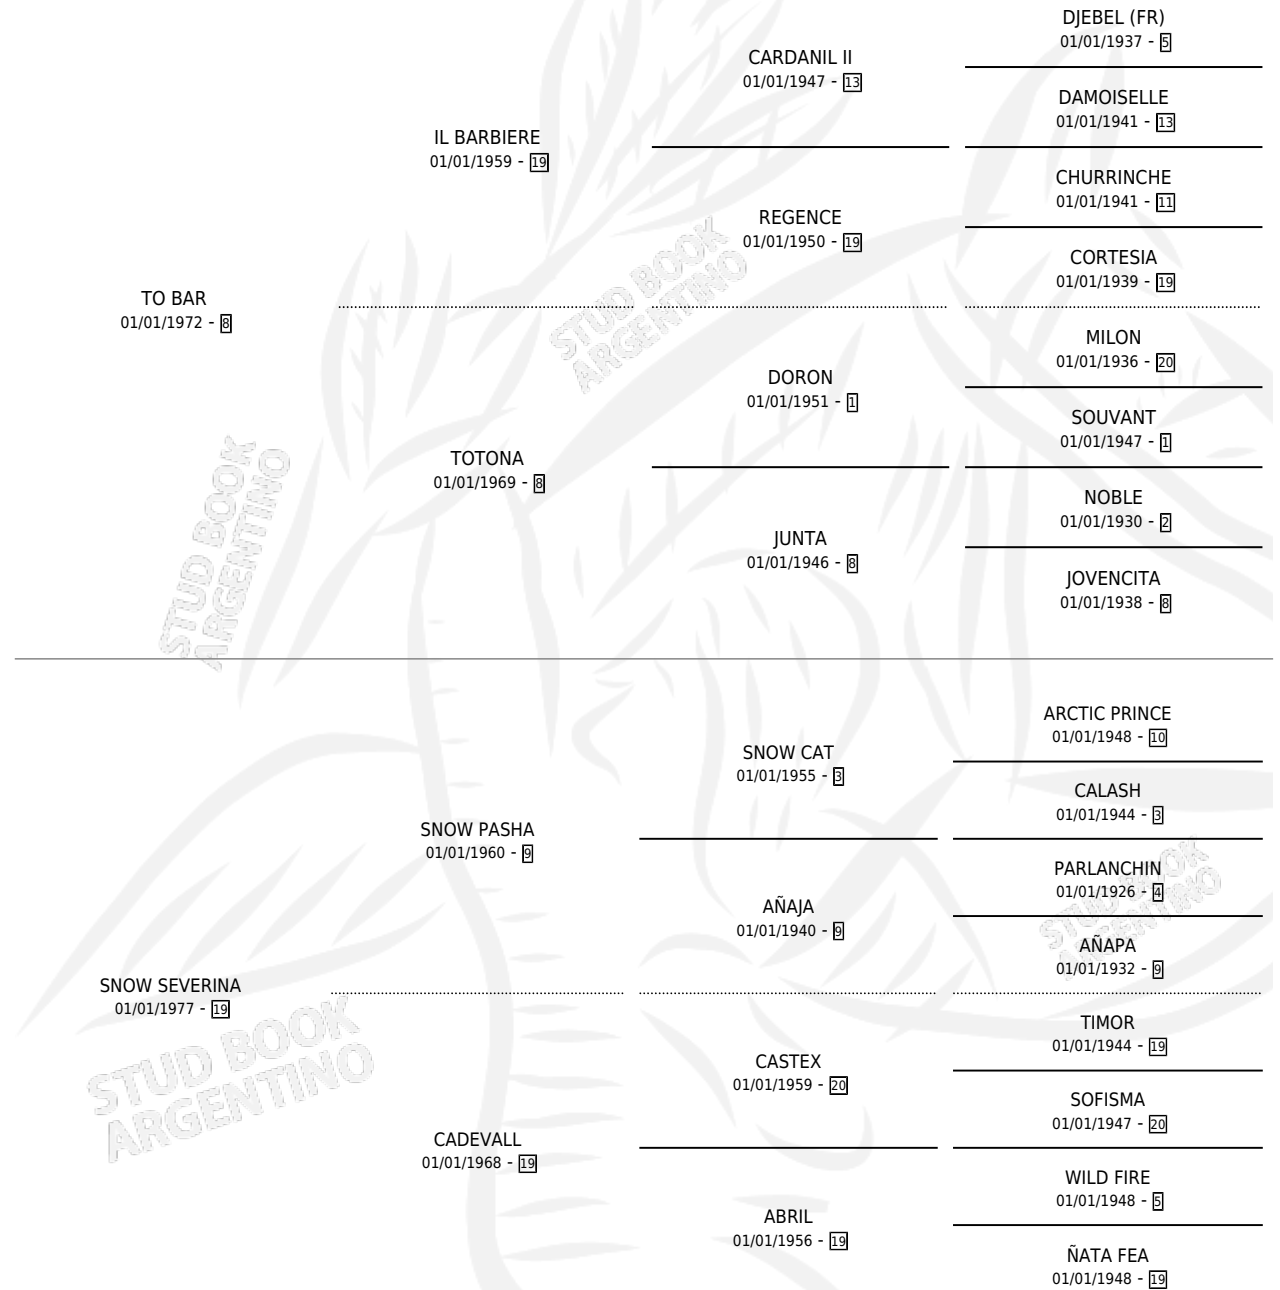

SNOW BAR

por TO BAR y SNOW SEVERINA por SNOW PASHA

Argentina · Macho · Zaino Doradillo · SP · 01/09/1986
Familia 19-b · Volumen 32

ESTADO

TIPIFICACIÓN SANGUÍNEA	X
TIPIFICACIÓN POR ADN	X
PASAPORTE	X
IDENTIFICACIÓN POR MICROCHIP	X
REPRODUCTOR	X

Lugar de nacimiento: Los Gringos

Criador: Sin dato

PEDIGREE