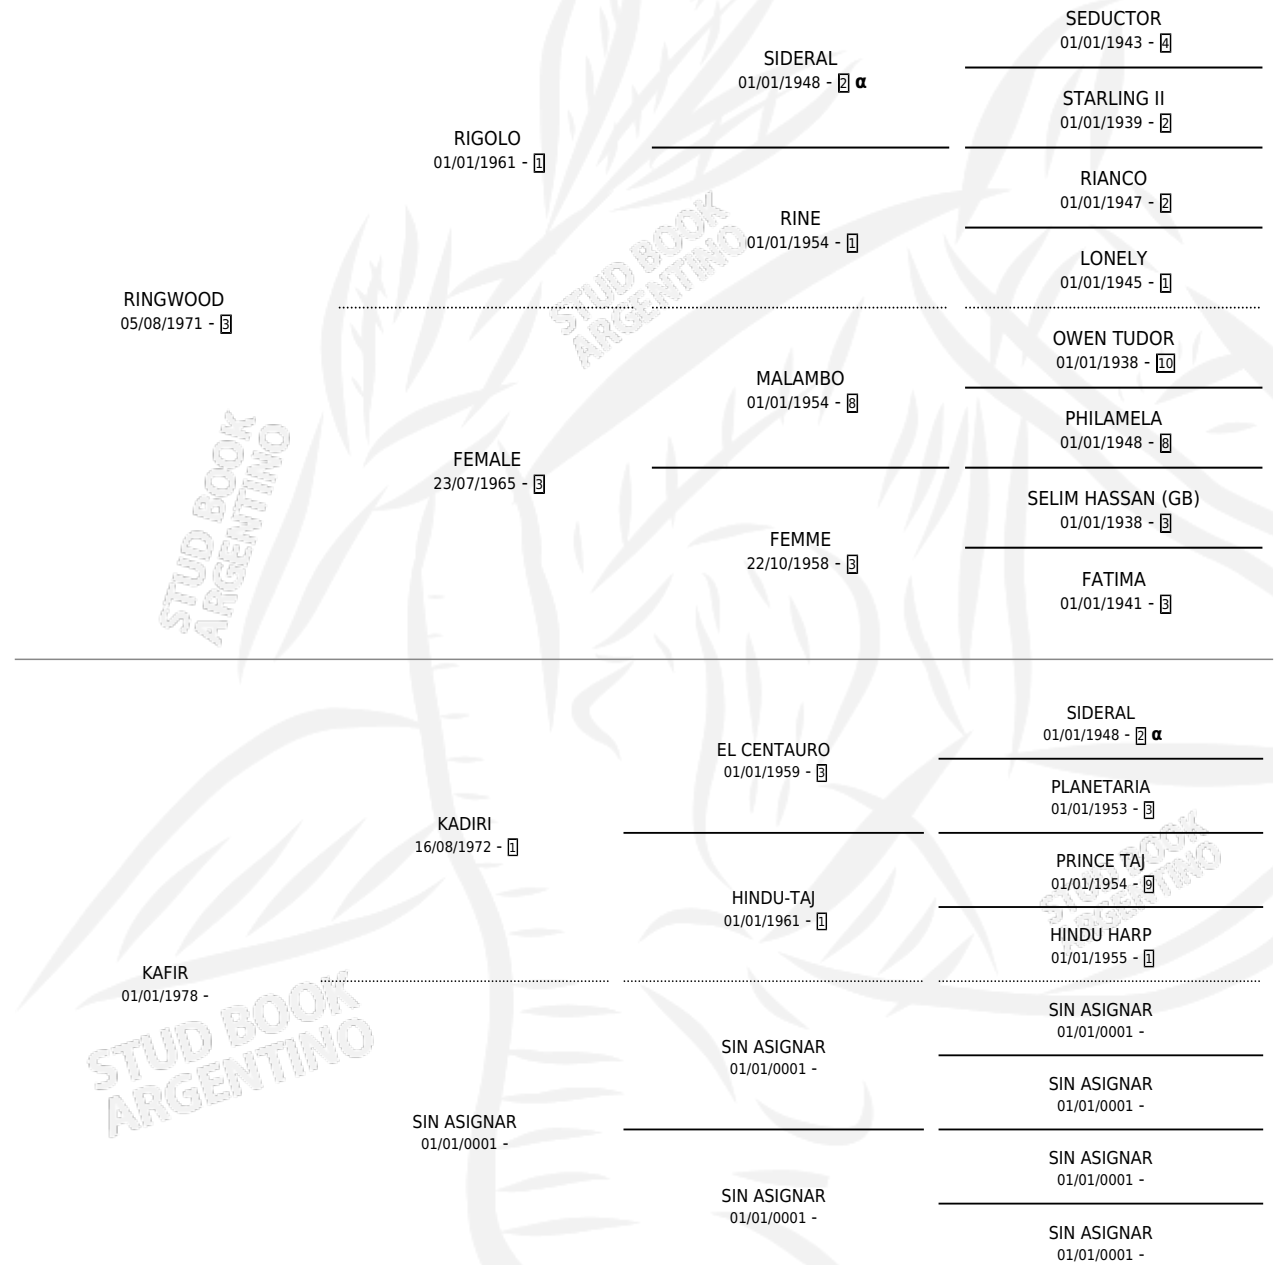

LINDA KATA

por RINGWOOD y KAFIR por KADIRI

Argentina · Hembra · Alazan · SP · 07/08/1986
Familia · Volumen 32

ESTADO

TIPIFICACIÓN SANGUÍNEA	✓
TIPIFICACIÓN POR ADN	X
PASAPORTE	X
IDENTIFICACIÓN POR MICROCHIP	X
REPRODUCTOR	✓

Lugar de nacimiento: Cariloo

Criador: Sin dato

PEDIGREE

INBREEDING : α