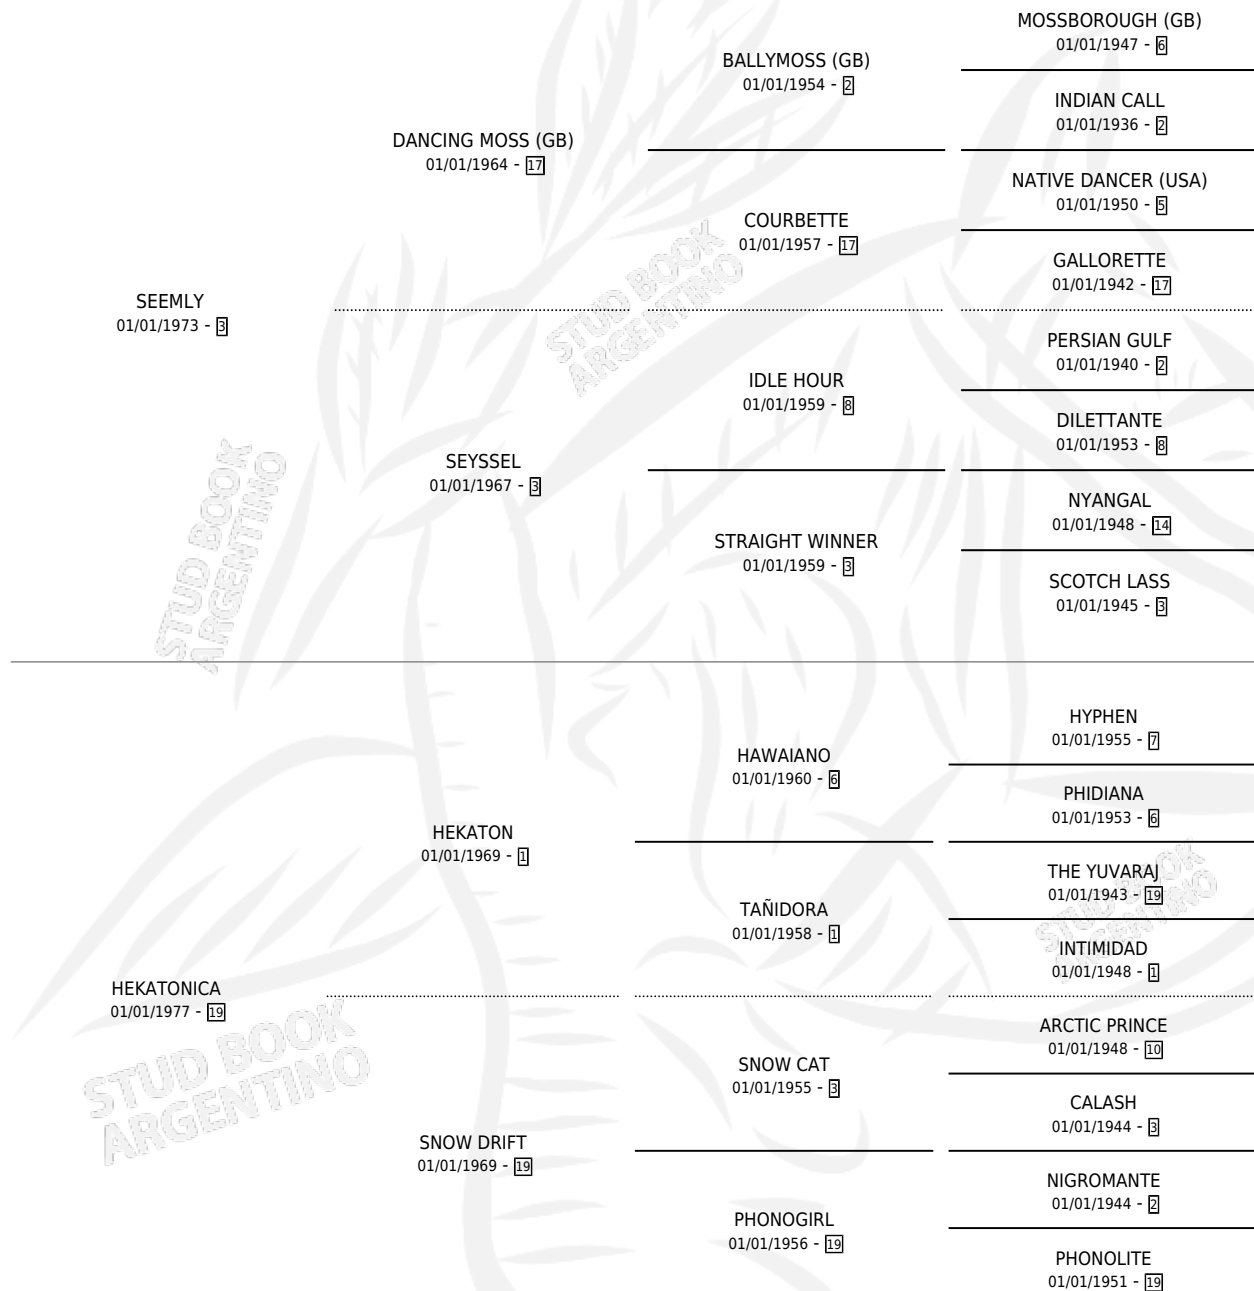

SEE HEKA

por SEEMLY y HEKATONICA por HEKATON

Argentina · Hembra · Alazan · SP · 04/09/1986
Familia 19-c · Volumen 32

ESTADO

TIPIFICACIÓN SANGUÍNEA	X
TIPIFICACIÓN POR ADN	X
PASAPORTE	X
IDENTIFICACIÓN POR MICROCHIP	X
REPRODUCTOR	X

Lugar de nacimiento: El Resero

Criador: Sin dato

PEDIGREE

SEE HEKA

Datos oficiales del Stud Book Argentino

Documento generado el 04/05/2026

studbook.org.ar