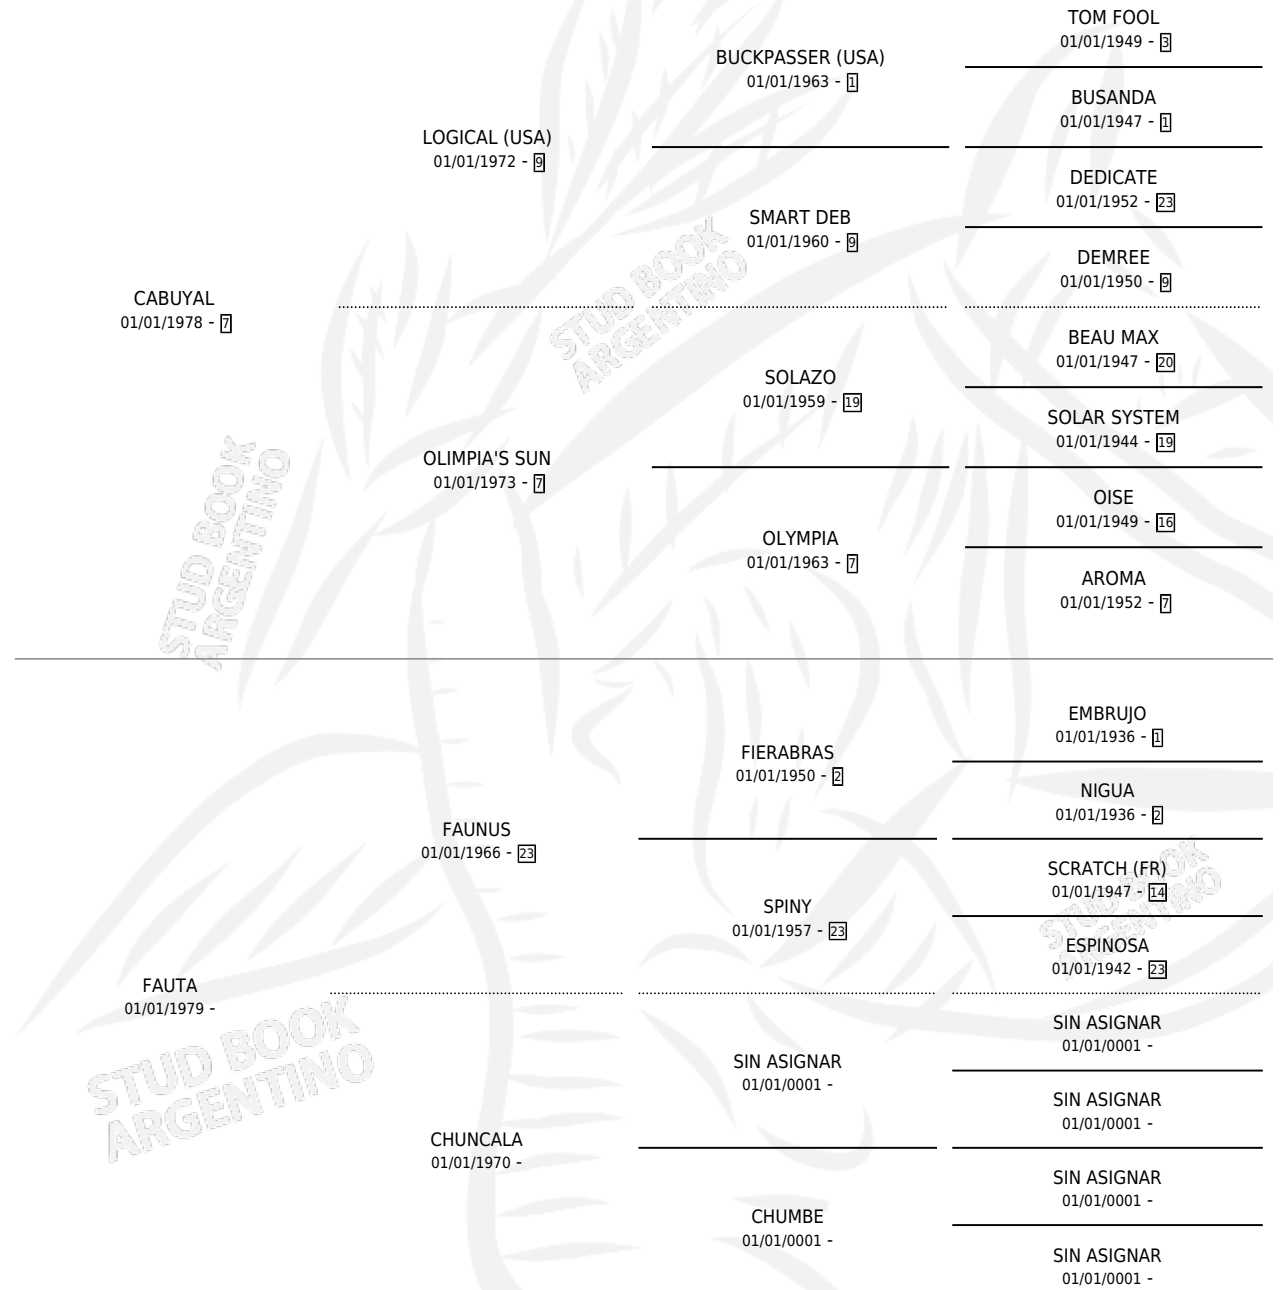

CABUF

por CABUYAL y FAUTA por FAUNUS

Argentina · Macho · Zaino · SP · 21/09/1986
Familia · Volumen 32

ESTADO

TIPIFICACIÓN SANGUÍNEA	X
TIPIFICACIÓN POR ADN	X
PASAPORTE	X
IDENTIFICACIÓN POR MICROCHIP	X
REPRODUCTOR	X

Lugar de nacimiento: El Resero

Criador: Sin dato

PEDIGREE