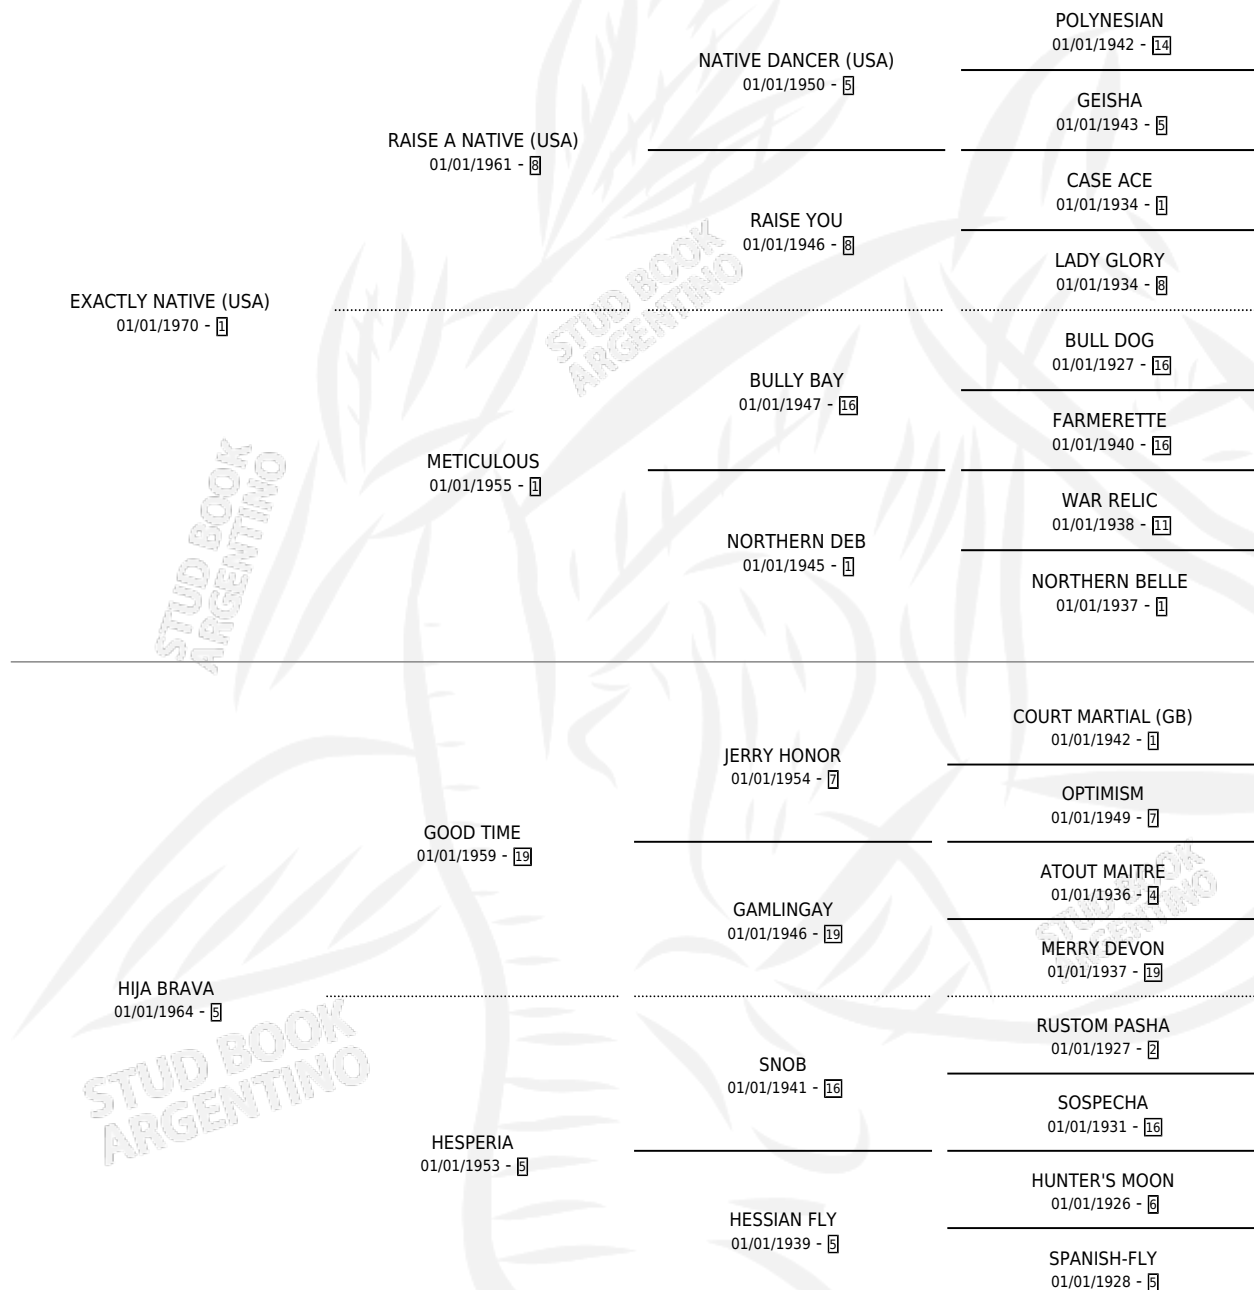

NIVELADOR

por **EXACTLY NATIVE (USA)** y **HIJA BRAVA** por **GOOD TIME**

Argentina · Macho · Zaino Colorado · SP · 15/09/1986
Familia 5-d · Volumen 32

ESTADO

TIPIFICACIÓN SANGUÍNEA	X
TIPIFICACIÓN POR ADN	X
PASAPORTE	X
IDENTIFICACIÓN POR MICROCHIP	X
REPRODUCTOR	X

Lugar de nacimiento: Campo particular

Criador: Sin dato

PEDIGREE

CAMPAÑA

Solo carreras oficiales de Argentina

POR EDAD

EDAD	CC	1°	2°	3°	4°	5°	NP	CLC	CLG	CLCG1	CLGG1	IMPORTE	GANANCIA / CC
3 AÑOS	5	0	0	0	1	2	2	0	0	0	0	\$0	\$0
4 AÑOS	6	1	1	0	0	0	4	0	0	0	0	\$0	\$0
5 AÑOS	5	2	1	0	0	0	2	0	0	0	0	\$0	\$0
TOTALES	16	3	2	0	1	2	8	0	0	0	0	\$0	\$0
%		18.8%	12.5%	0.0%	6.3%	12.5%	50.0%	0.0%	0.0%	0.0%	0.0%		

Ganador de 3 carreras en Palermo y La Plata, a los 4 y 5 años.

POR DISTANCIA

HIPODROMO	CC	1°	2°	3°	4°	5°	NP	CLC	CLG	CLCG1	CLGG1	IMPORTE
LA PLATA	8	2	2	0	0	1	3	0	0	0	0	\$0
1100 MTS	3	1	1	0	0	0	1	0	0	0	0	\$0
1000 MTS	4	1	1	0	0	1	1	0	0	0	0	\$0
1200 MTS	1	0	0	0	0	0	1	0	0	0	0	\$0
SAN ISIDRO	2	0	0	0	0	0	2	0	0	0	0	\$0
1000 MTS	1	0	0	0	0	0	1	0	0	0	0	\$0
1200 MTS	1	0	0	0	0	0	1	0	0	0	0	\$0
PALERMO	6	1	0	0	1	1	3	0	0	0	0	\$0
1000 MTS	4	0	0	0	1	1	2	0	0	0	0	\$0
1200 MTS	2	1	0	0	0	0	1	0	0	0	0	\$0