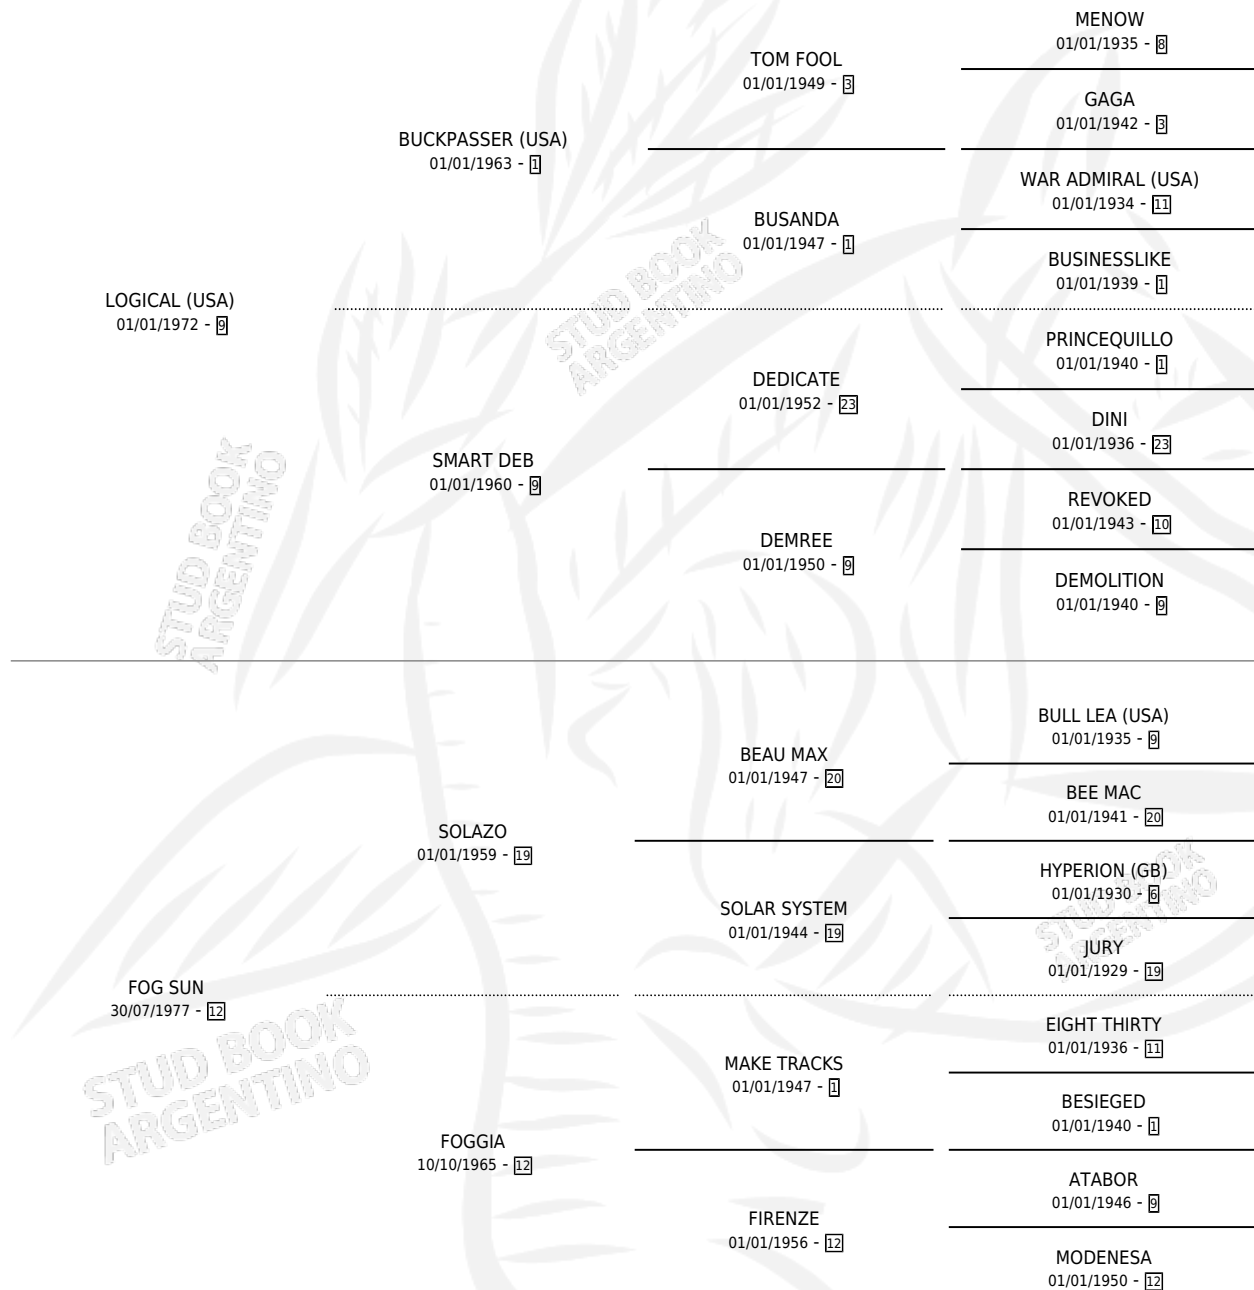

FOOTLOOSE

por LOGICAL (USA) y FOG SUN por SOLAZO

Argentina · Macho · Zaino Doradillo · SP · 30/08/1986
Familia 12-d · Volumen 32

ESTADO

TIPIFICACIÓN SANGUÍNEA	✓
TIPIFICACIÓN POR ADN	X
PASAPORTE	X
IDENTIFICACIÓN POR MICROCHIP	X
REPRODUCTOR	X

Lugar de nacimiento: La Quebrada

Criador: Ceriani Cernadas Hernan y Ferrer Reyes Sara Ceriani De

PEDIGREE

EXPORTACIÓN / IMPORTACIÓN

FECHA	MOVIMIENTO	PAÍS
01/08/1991	EXPORTADO	CHILE

~

CAMPAÑA

Solo carreras oficiales de Argentina