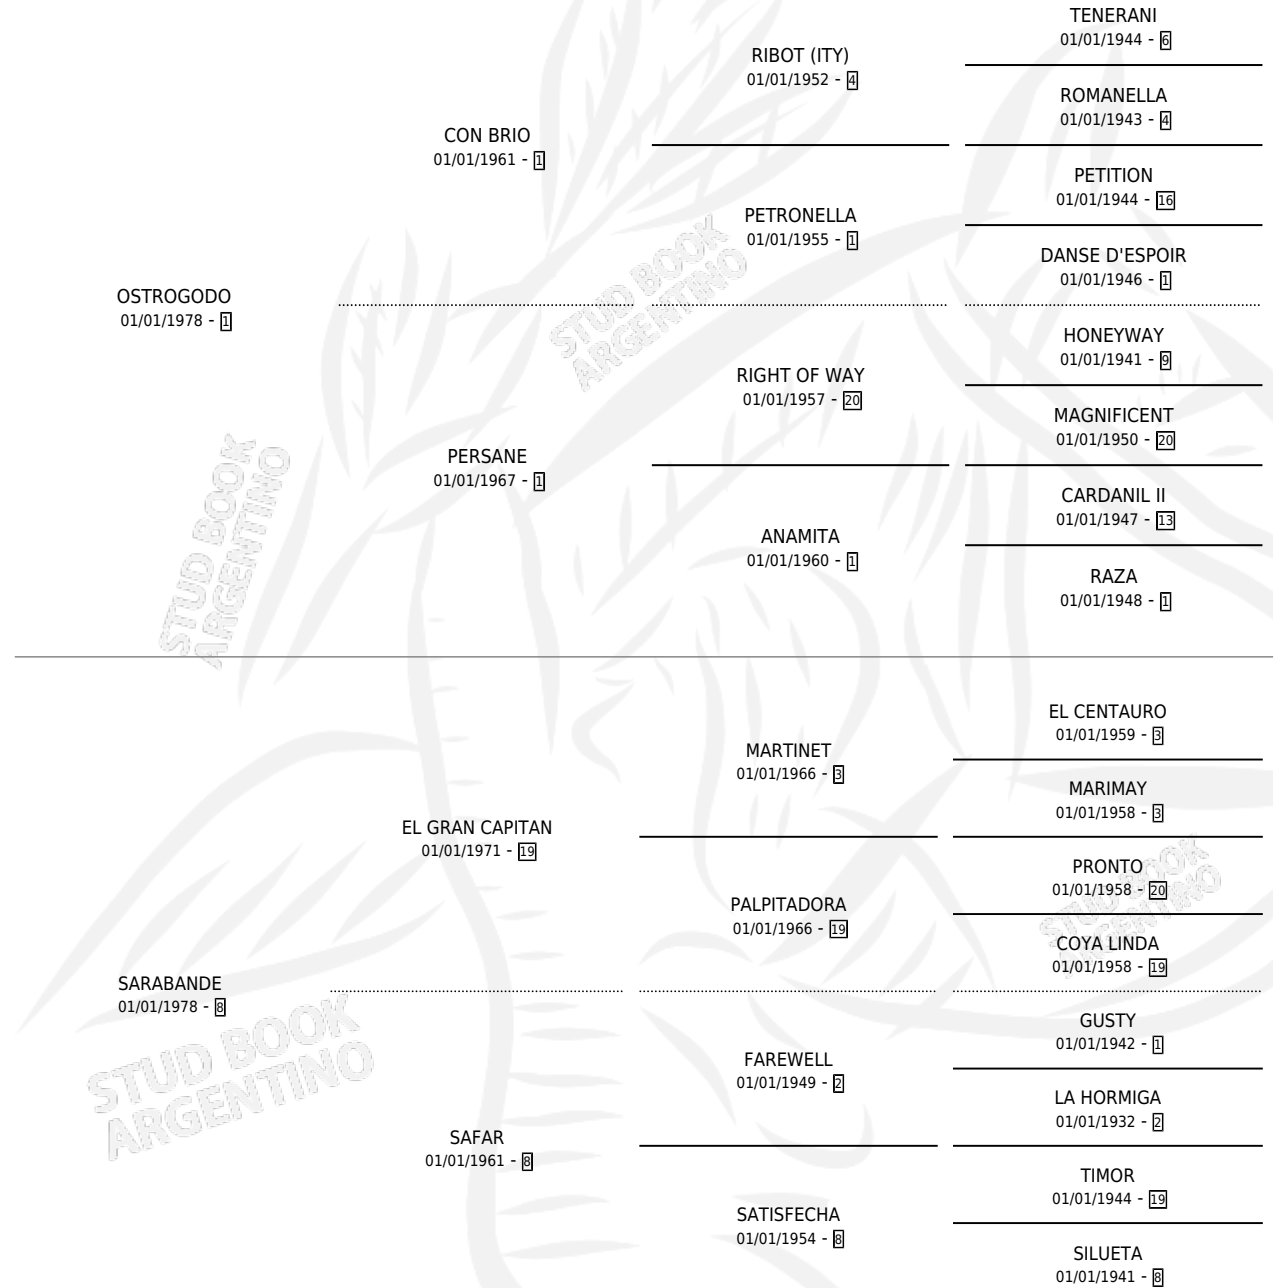

SAN GODO

por OSTROGODO y SARABANDE por EL GRAN CAPITAN

Argentina · Macho · Zaino · SP · 14/09/1986
Familia 8-j · Volumen 32

ESTADO

TIPIFICACIÓN SANGUÍNEA	X
TIPIFICACIÓN POR ADN	X
PASAPORTE	X
IDENTIFICACIÓN POR MICROCHIP	X
REPRODUCTOR	X

Lugar de nacimiento: Marito

Criador: Sin dato

PEDIGREE

CAMPAÑA

Solo carreras oficiales de Argentina

POR EDAD

EDAD	CC	1°	2°	3°	4°	5°	NP	CLC	CLG	CLCG1	CLGG1	IMPORTE	GANANCIA / CC
4 AÑOS	5	0	0	0	1	1	3	0	0	0	0	\$0	\$0
5 AÑOS	6	0	0	1	0	0	5	0	0	0	0	\$0	\$0
TOTALES	11	0	0	1	1	1	8	0	0	0	0	\$0	\$0
%		0.0%	0.0%	9.1%	9.1%	9.1%	72.7%	0.0%	0.0%	0.0%	0.0%		