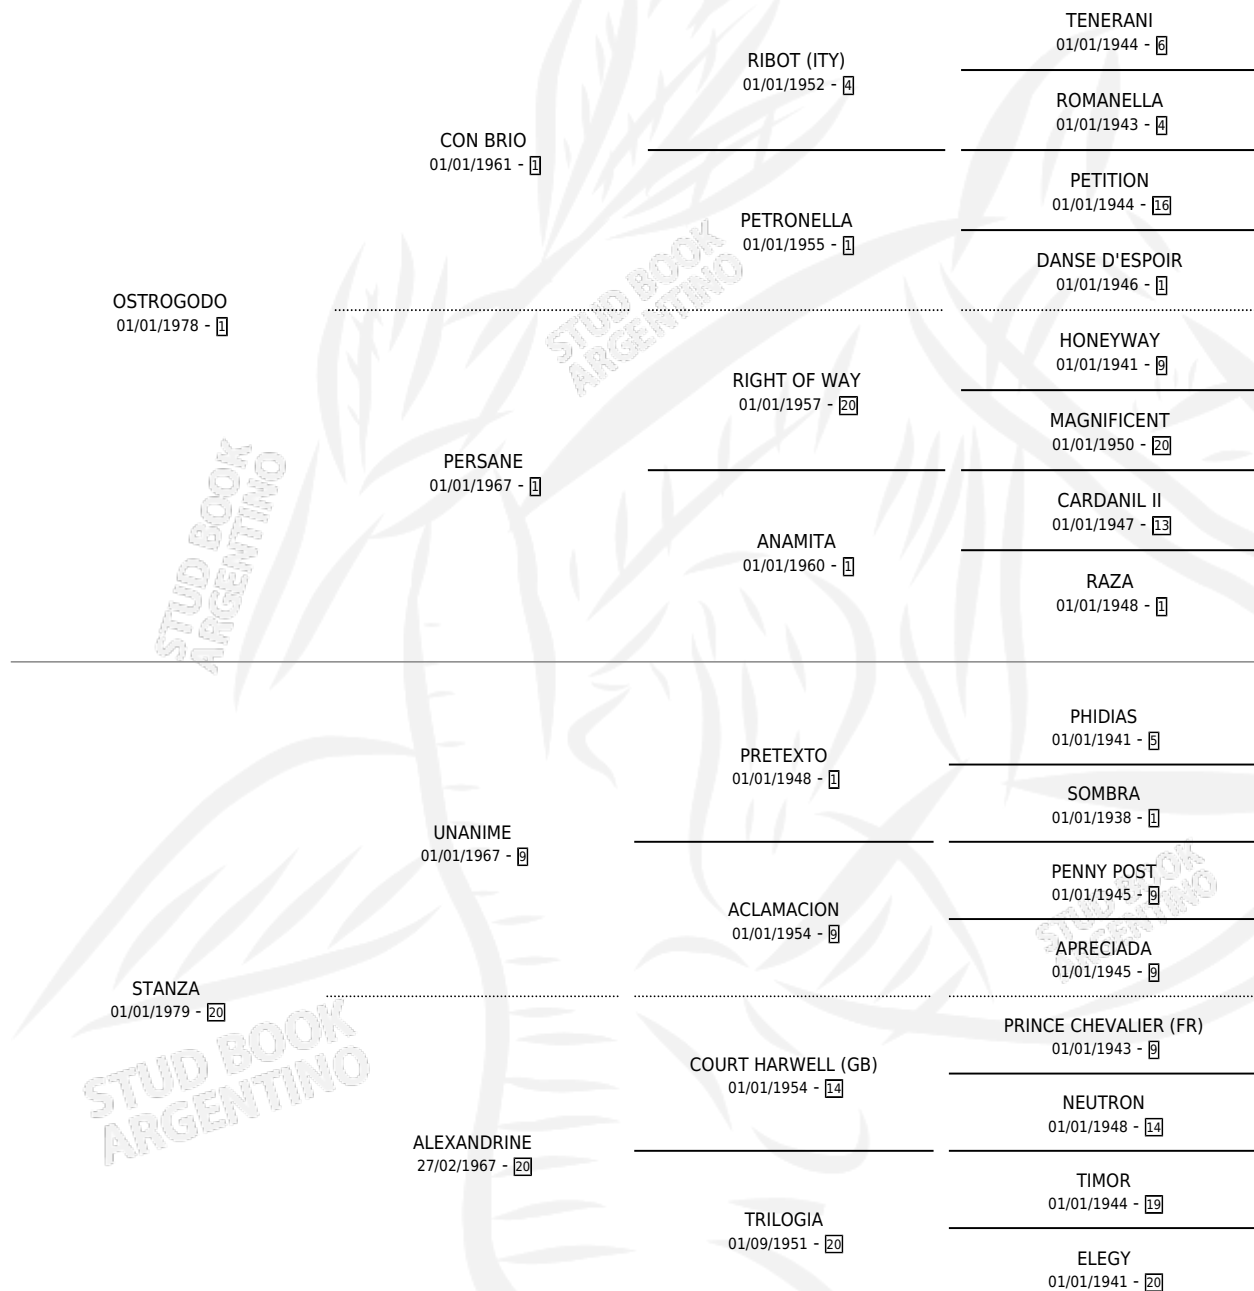

OSTRA MUDA

por OSTROGODO y STANZA por UNANIME

Argentina · Hembra · Alazan · SP · 29/08/1986
Familia 20-d · Volumen 32

ESTADO

TIPIFICACIÓN SANGUÍNEA	X
TIPIFICACIÓN POR ADN	X
PASAPORTE	X
IDENTIFICACIÓN POR MICROCHIP	X
REPRODUCTOR	X

Lugar de nacimiento: Marito

Criador: Sin dato

PEDIGREE