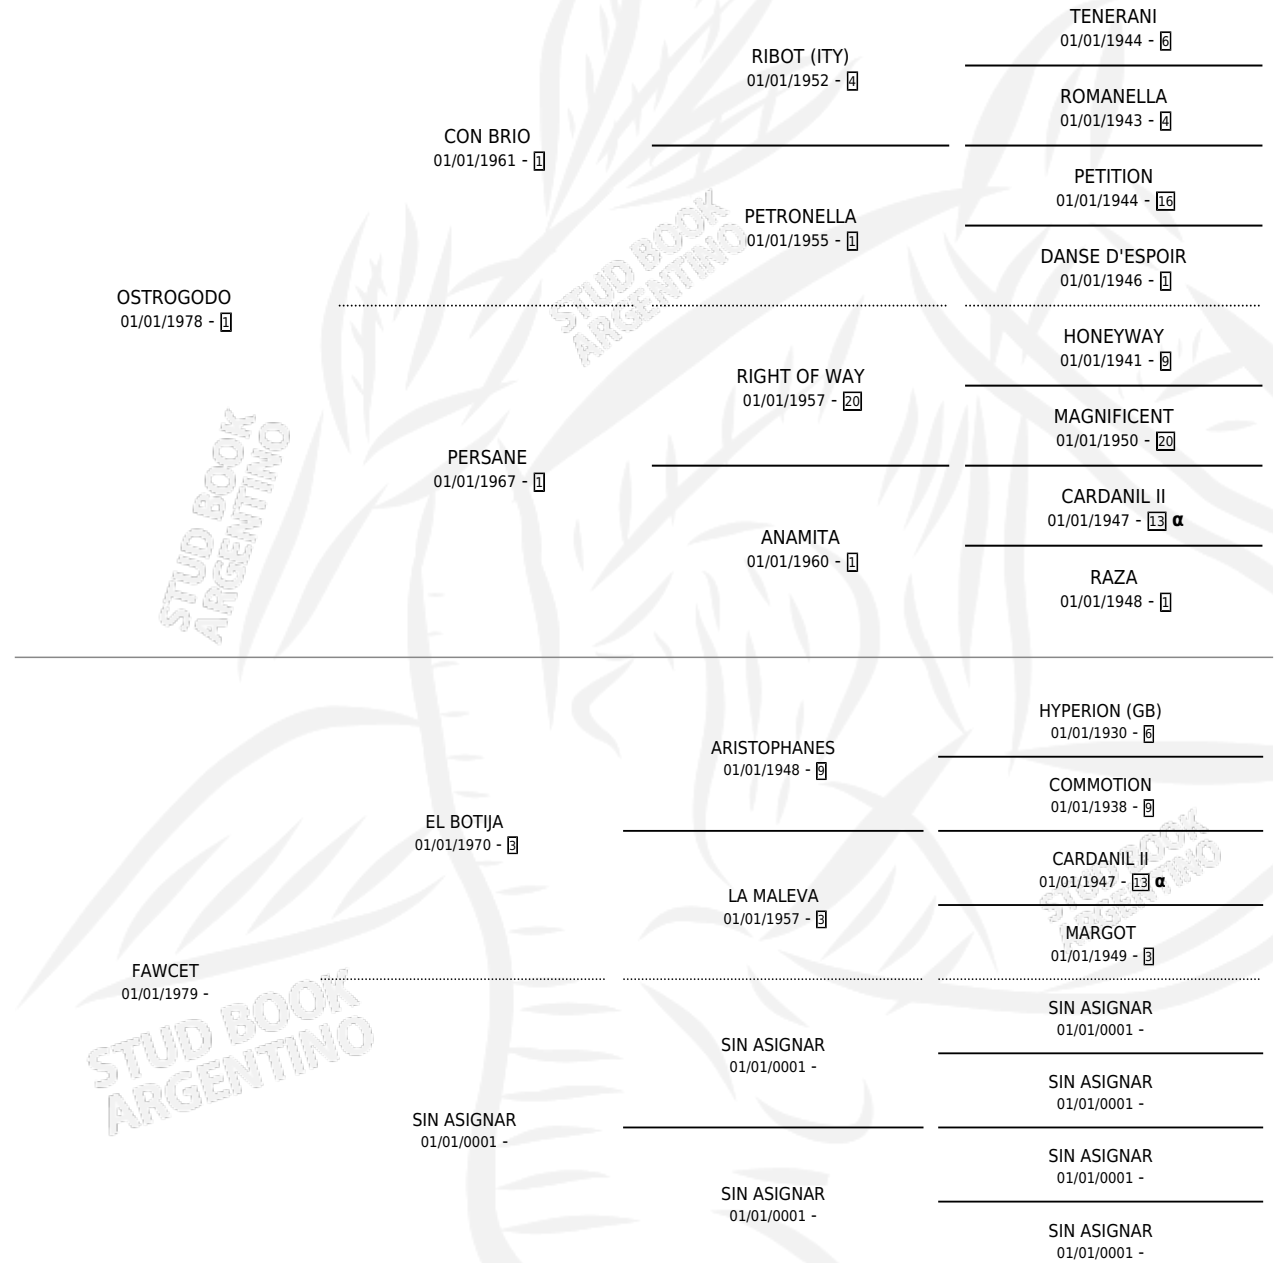

ARGENGODO

por OSTROGODO y FAWCET por EL BOTIJA

Argentina · Macho · Zaino · SP · 31/08/1986
Familia · Volumen 32

ESTADO

TIPIFICACIÓN SANGUÍNEA	X
TIPIFICACIÓN POR ADN	X
PASAPORTE	X
IDENTIFICACIÓN POR MICROCHIP	X
REPRODUCTOR	X

Lugar de nacimiento: Marito

Criador: Sin dato

PEDIGREE

INBREEDING : α

ARGENGODO

Datos oficiales del Stud Book Argentino

Documento generado el 03/05/2026

studbook.org.ar