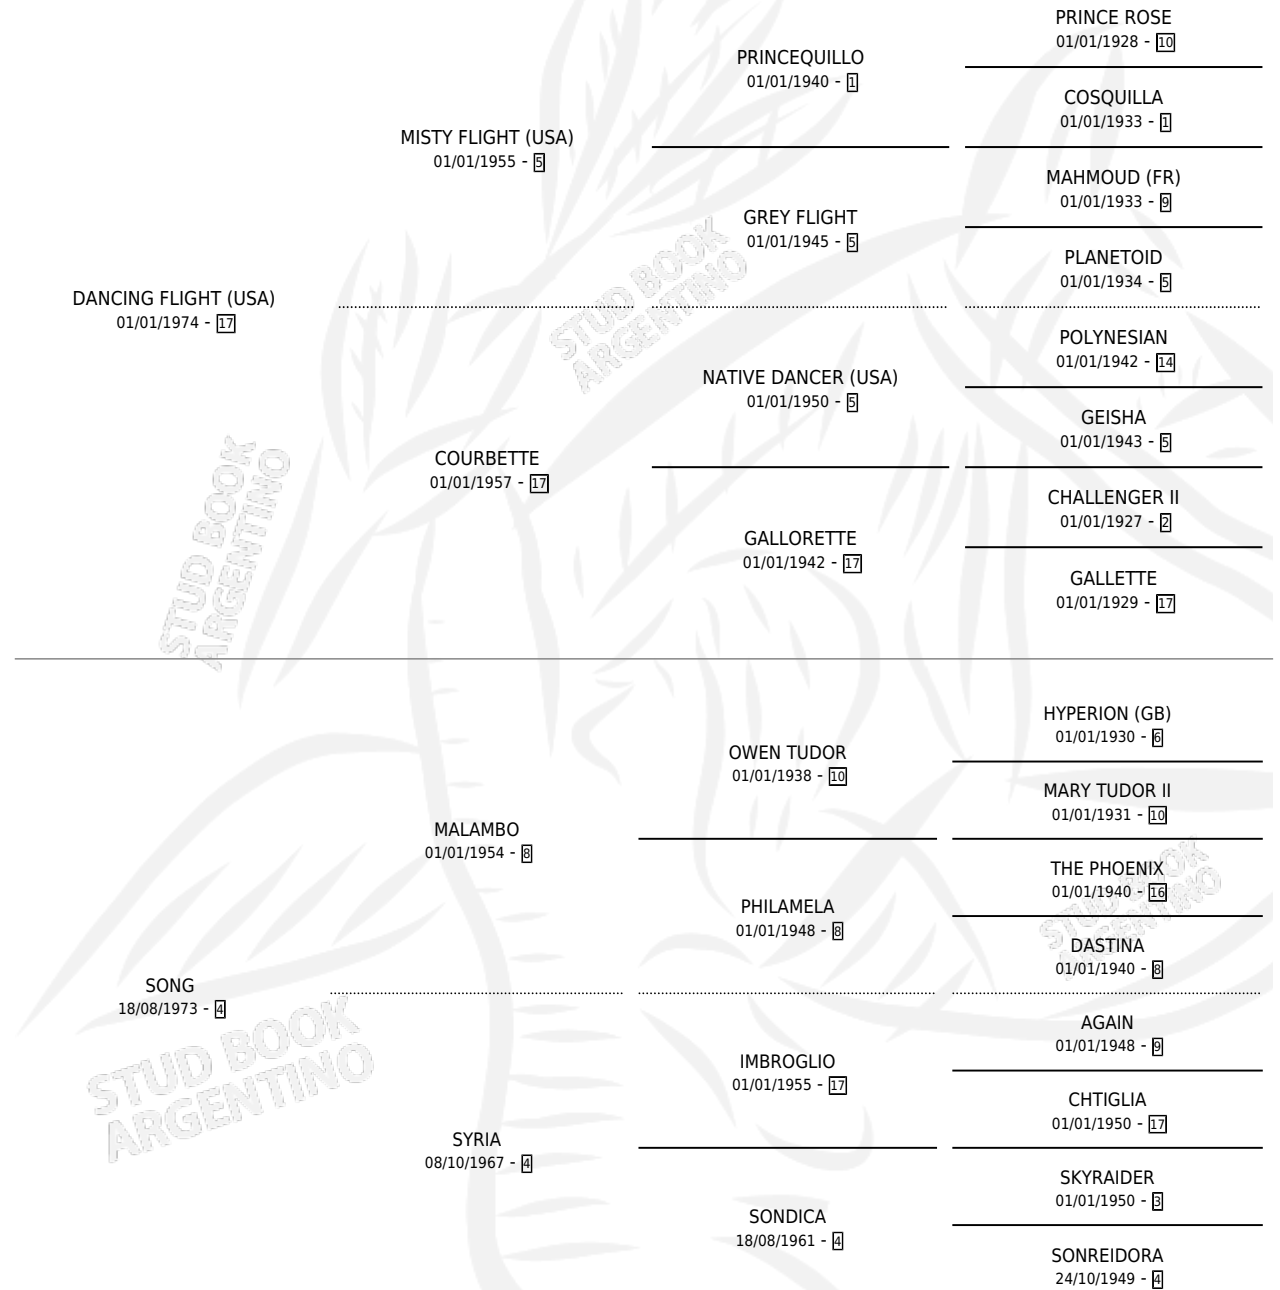

DOUBLETTE

por **DANCING FLIGHT (USA)** y **SONG** por **MALAMBO**

Argentina · Hembra · Alazan Tostado · SP · 12/09/1986
Familia 4-b · Volumen 32

ESTADO

TIPIFICACIÓN SANGUÍNEA	X
TIPIFICACIÓN POR ADN	X
PASAPORTE	X
IDENTIFICACIÓN POR MICROCHIP	X
REPRODUCTOR	X

Lugar de nacimiento: El Candil

Criador: Asociacion Cooperativa De Criadores De Caballos De Carrera

PEDIGREE

CAMPAÑA

Solo carreras oficiales de Argentina

POR EDAD

EDAD	CC	1°	2°	3°	4°	5°	NP	CLC	CLG	CLCG1	CLGG1	IMPORTE	GANANCIA / CC
2 AÑOS	2	1	1	0	0	0	0	1	0	0	0	\$0	\$0
3 AÑOS	3	0	1	0	2	0	0	2	0	0	0	\$0	\$0
4 AÑOS	2	0	0	0	0	0	2	0	0	0	0	\$0	\$0
5 AÑOS	6	0	0	0	0	0	6	0	0	0	0	\$0	\$0
TOTALES	13	1	2	0	2	0	8	3	0	0	0	\$0	\$0
%		7.7%	15.4%	0.0%	15.4%	0.0%	61.5%	23.1%	0.0%	0.0%	0.0%		