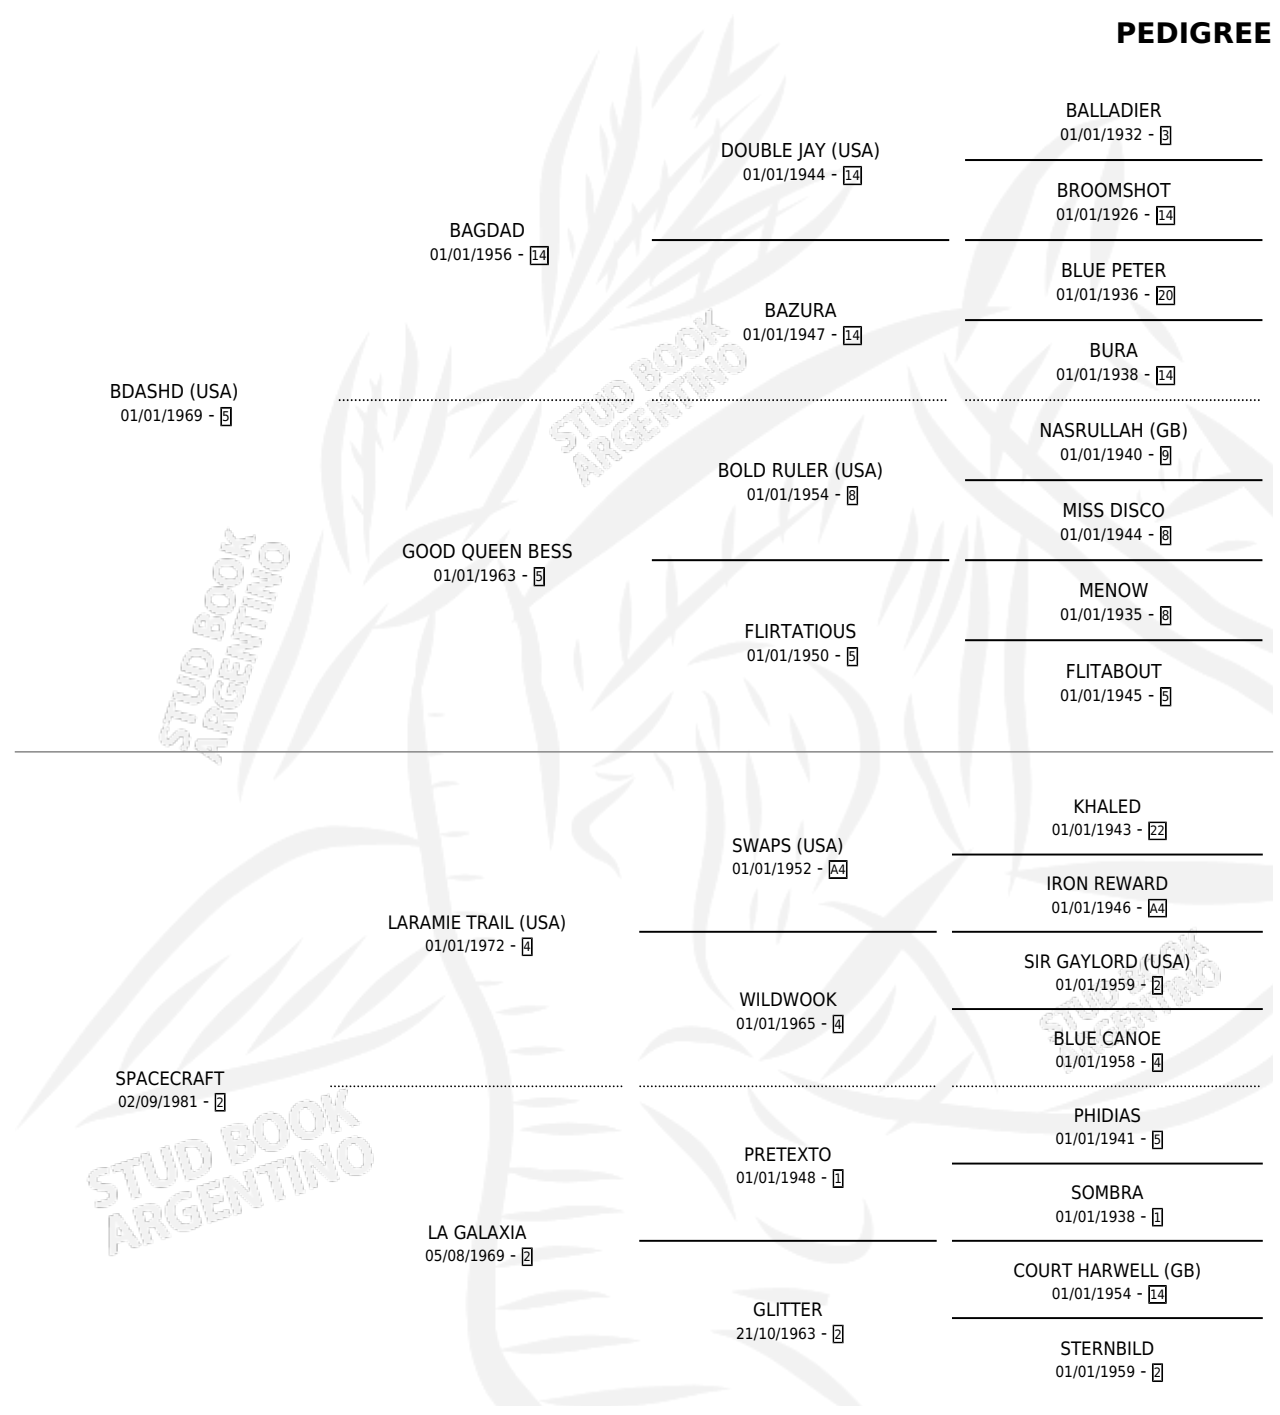

BOUQUET

por **BDASHD (USA)** y **SPACECRAFT** por **LARAMIE TRAIL (USA)**

Argentina · Macho · Zaino · SP · 17/09/1986
Familia 2-f · Volumen 32

ESTADO

TIPIFICACIÓN SANGUÍNEA	X
TIPIFICACIÓN POR ADN	X
PASAPORTE	X
IDENTIFICACIÓN POR MICROCHIP	X
REPRODUCTOR	X

Lugar de nacimiento: El Candil
Criador: Sin dato

PEDIGREE