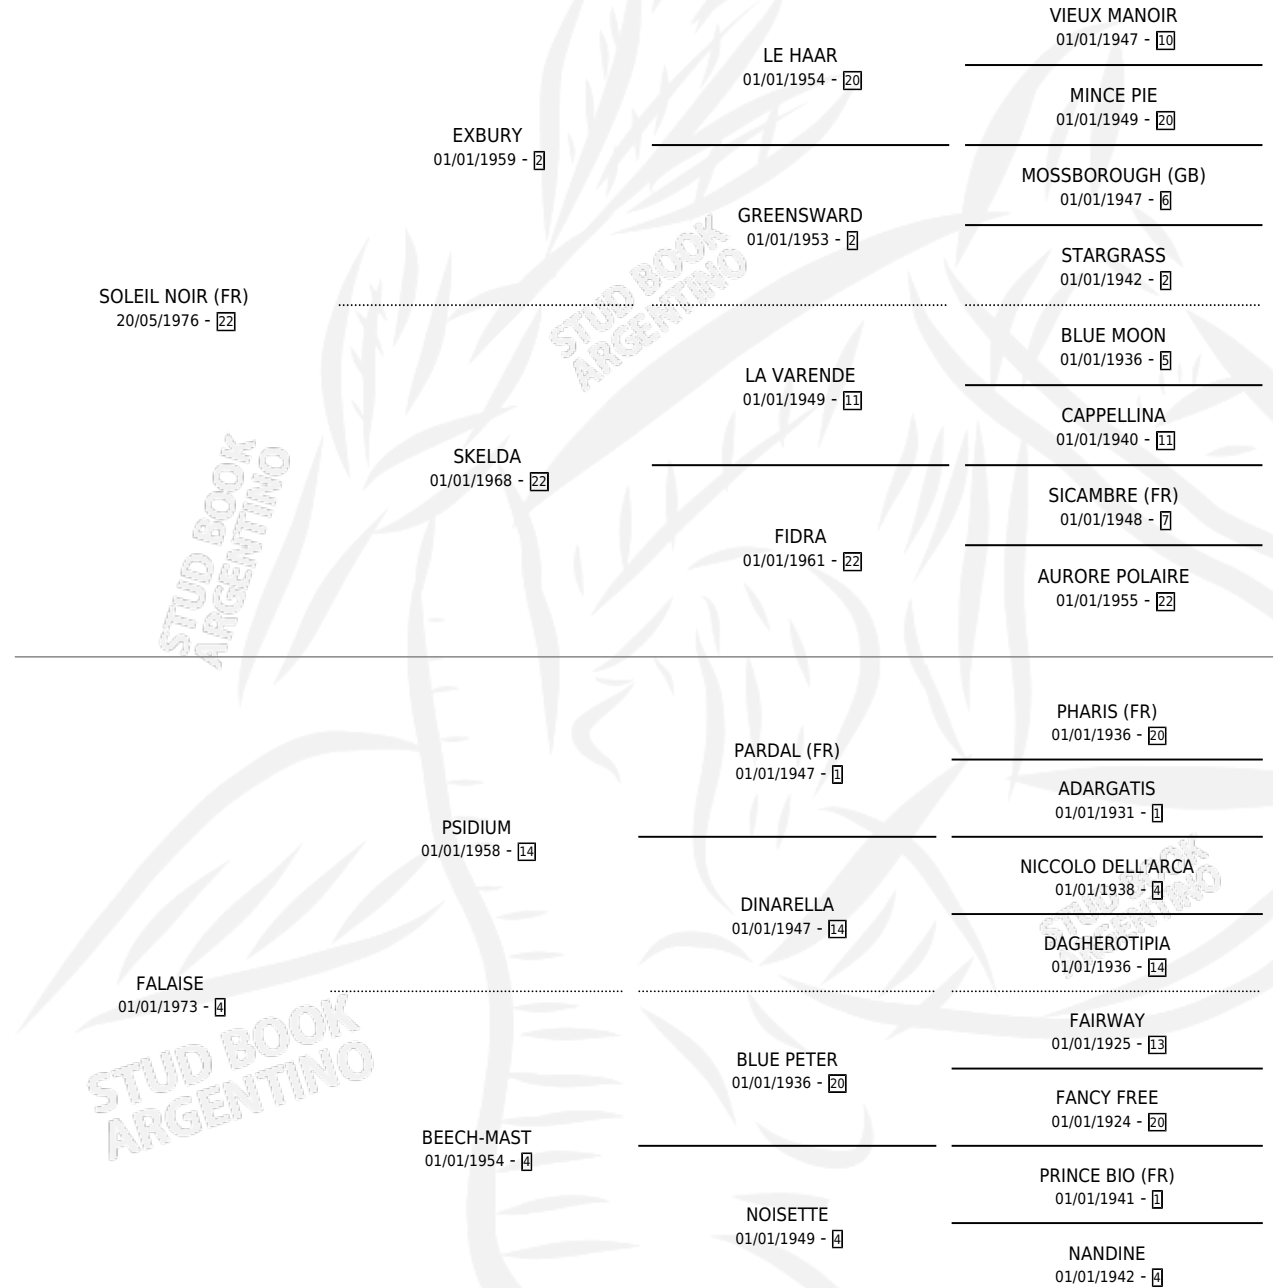

FANTASTICO SOL

por SOLEIL NOIR (FR) y FALAISE por PSIDIUM

Argentina · Macho · Tordillo · SP · 27/08/1986
Familia 4-h · Volumen 32

ESTADO

TIPIFICACIÓN SANGUÍNEA	X
TIPIFICACIÓN POR ADN	X
PASAPORTE	X
IDENTIFICACIÓN POR MICROCHIP	X
REPRODUCTOR	X

Lugar de nacimiento: Costa del Sol

Criador: Louzao Angel Enrique y Louzao Luis Alejandro

PEDIGREE

EXPORTACIÓN / IMPORTACIÓN

FECHA	MOVIMIENTO	PAÍS
01/09/1990	EXPORTADO	CHILE

~

CAMPAÑA

Solo carreras oficiales de Argentina