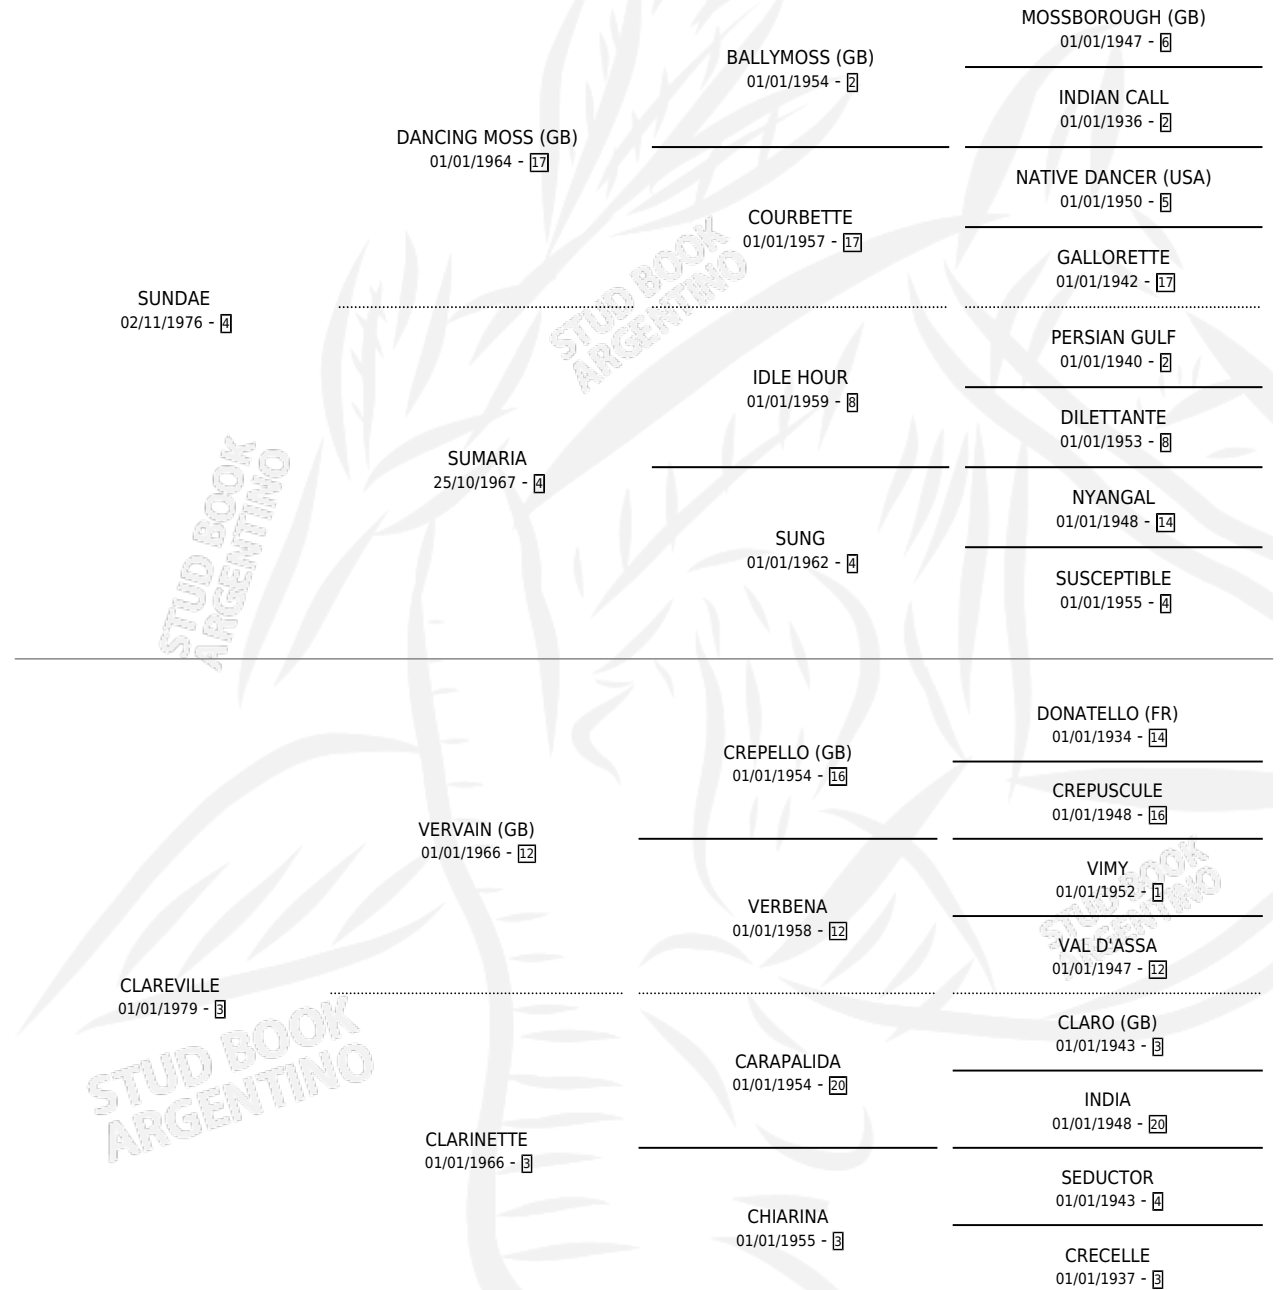

BARBARO

por **SUNDAE** y **CLAREVILLE** por **VERVAIN (GB)**

Argentina · Macho · Zaino Doradillo · SP · 23/09/1986
Familia 3-I · Volumen 32

ESTADO

TIPIFICACIÓN SANGUÍNEA	X
TIPIFICACIÓN POR ADN	X
PASAPORTE	X
IDENTIFICACIÓN POR MICROCHIP	X
REPRODUCTOR	X

Lugar de nacimiento: El Retozo

Criador: Asociacion Cooperativa De Criadores De Caballos De Carrera

PEDIGREE

BARBARO

Datos oficiales del Stud Book Argentino

Documento generado el 05/05/2026

studbook.org.ar