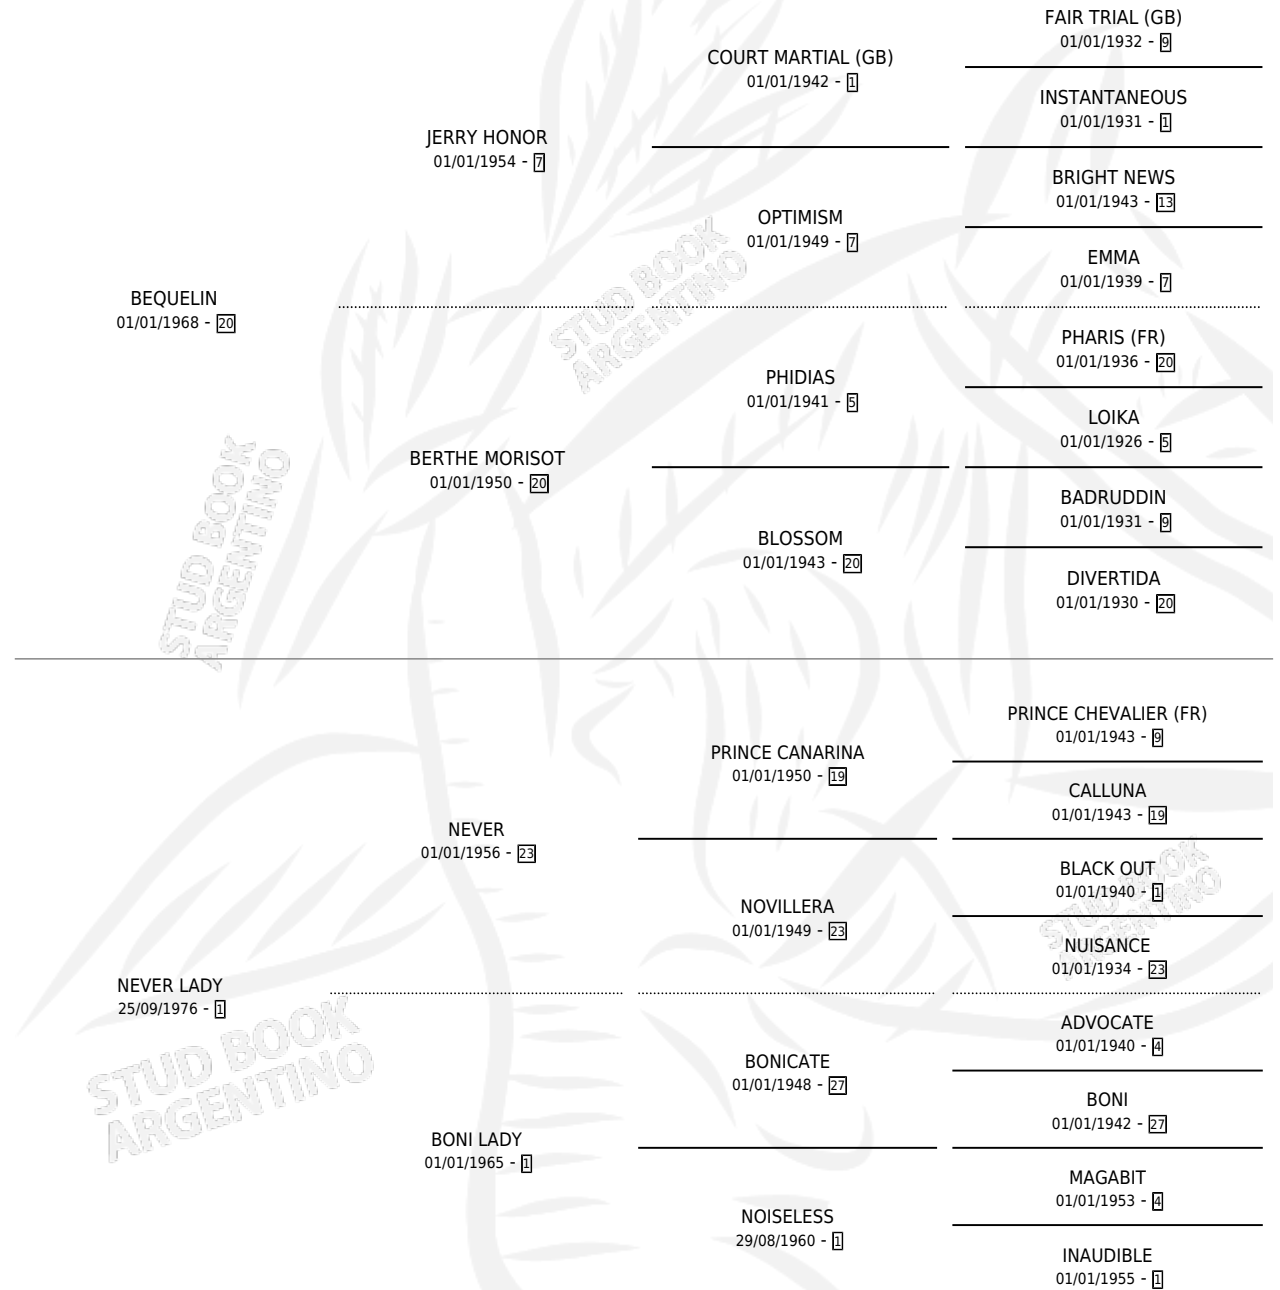

NEVERLIN

por **BEQUELIN** y **NEVER LADY** por **NEVER**

Argentina · Hembra · Zaino · SP · 25/08/1986
Familia 1-t · Volumen 32

ESTADO

TIPIFICACIÓN SANGUÍNEA	X
TIPIFICACIÓN POR ADN	X
PASAPORTE	X
IDENTIFICACIÓN POR MICROCHIP	X
REPRODUCTOR	X

Lugar de nacimiento: Don Simon

Criador: Don Simon

PEDIGREE

NEVERLIN

Datos oficiales del Stud Book Argentino

Documento generado el 04/05/2026

studbook.org.ar