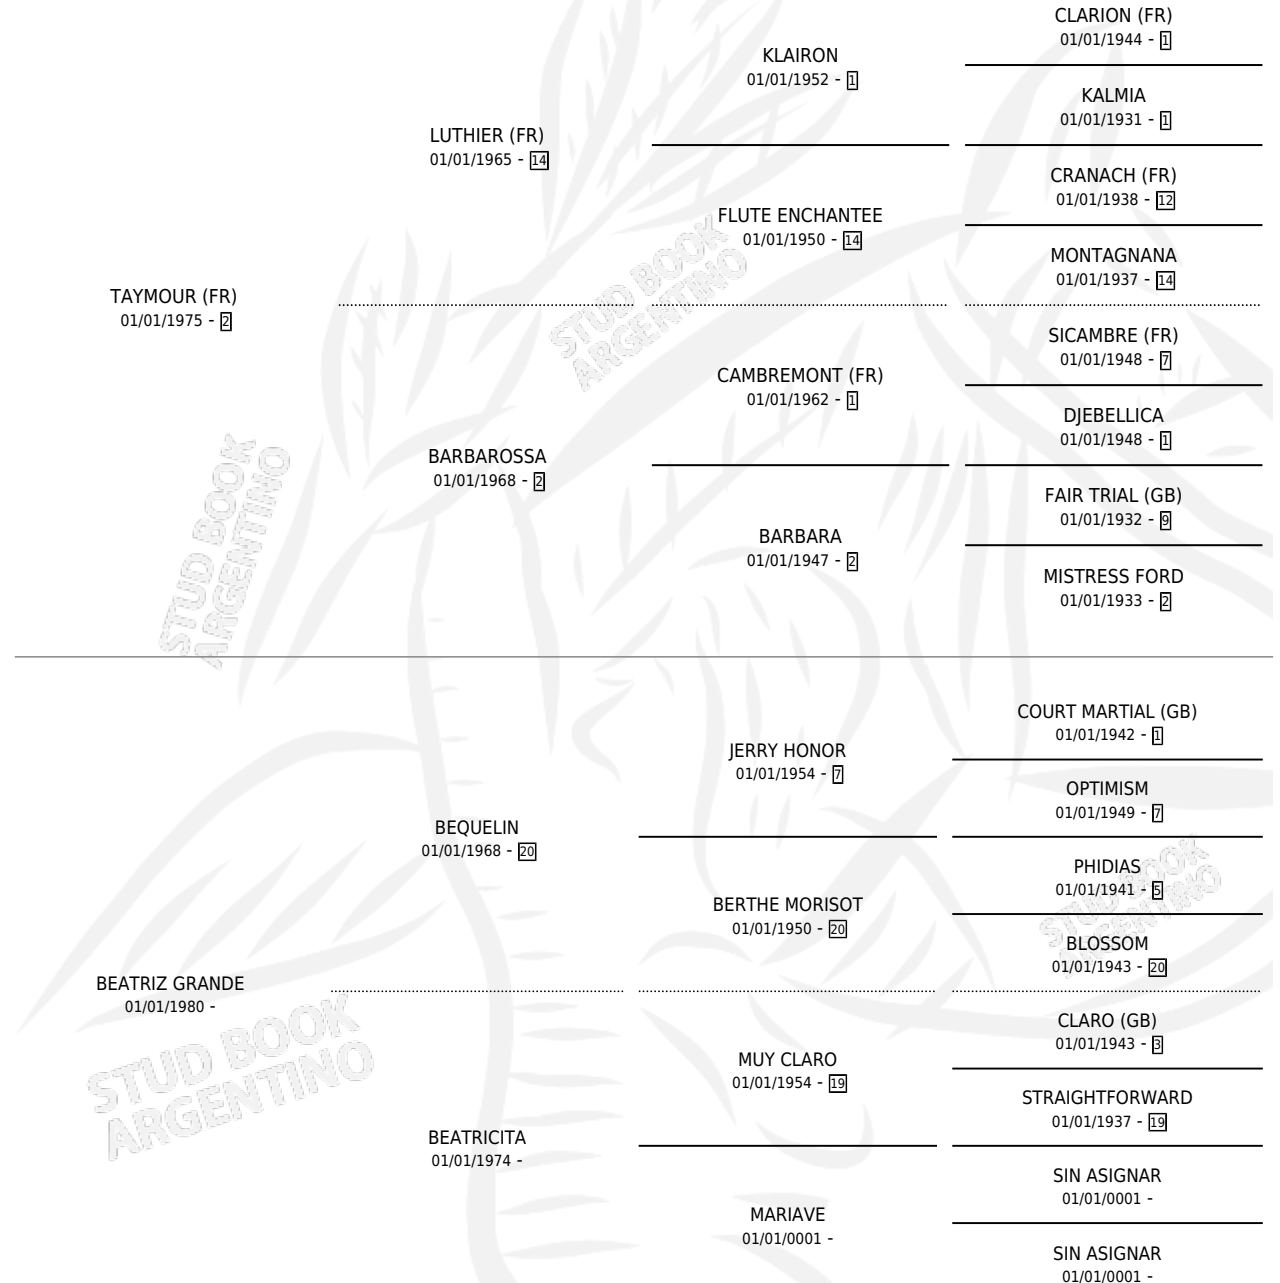

BEATRIMOUR

por TAYMOUR (FR) y BEATRIZ GRANDE por BEQUELIN

Argentina · Hembra · Alazan · SP · 24/08/1986
Familia · Volumen 32

ESTADO

TIPIFICACIÓN SANGUÍNEA	X
TIPIFICACIÓN POR ADN	X
PASAPORTE	X
IDENTIFICACIÓN POR MICROCHIP	X
REPRODUCTOR	✓

Lugar de nacimiento: Don Simon

Criador: Don Simon

PEDIGREE

S

mientos 0 / Efectividad 0.00%

PADRILLO

PRODUCTO

CRIADOR

1ER SERVICIO

ÚLTIMO SERVICIO

BEQUELIN

∅

10/11/1989

12/11/1989

BEATRIMOUR

Datos oficiales del Stud Book Argentino