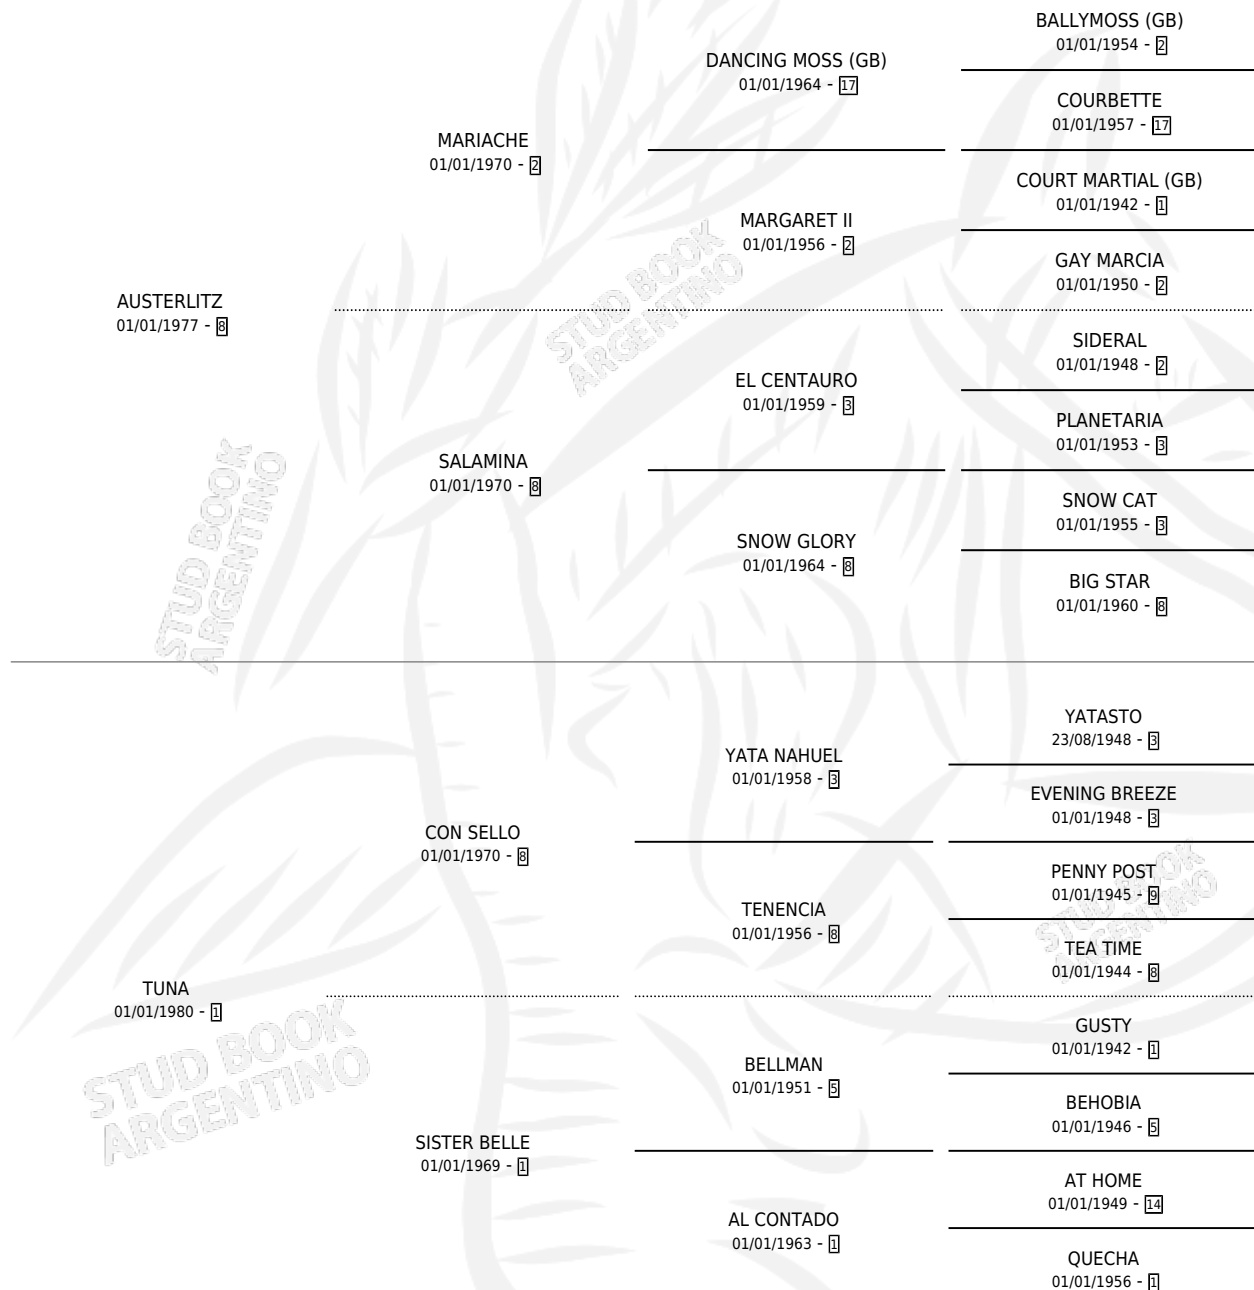

PARAMELA

por **AUSTERLITZ** y **TUNA** por **CON SELLO**

Argentina · Hembra · Zaino · SP · 01/09/1986
Familia 1-g · Volumen 32

ESTADO

TIPIFICACIÓN SANGUÍNEA	✓
TIPIFICACIÓN POR ADN	X
PASAPORTE	X
IDENTIFICACIÓN POR MICROCHIP	X
REPRODUCTOR	✓

Lugar de nacimiento: Los Peludos

Criador: Los Peludos

~

HIJOS

	MACHOS	HEMBRAS
2 NACIERON	1	1

SIN ACTUACIONES

PEDIGREE