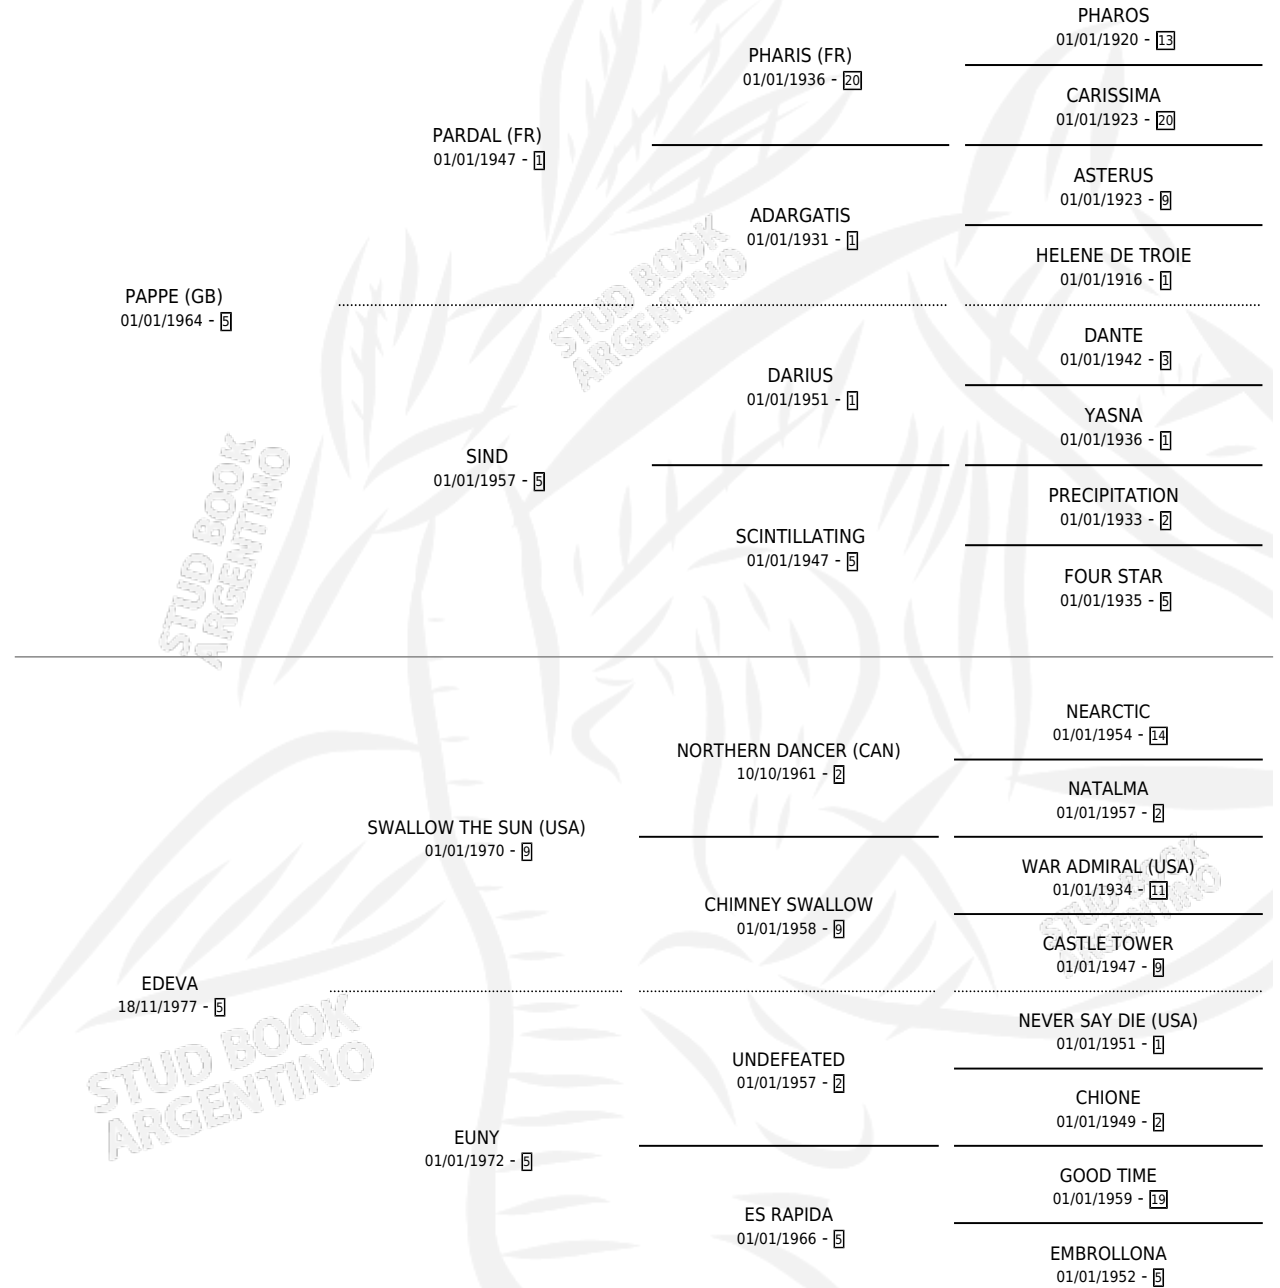

POMELI

por PAPPE (GB) y EDEVA por SWALLOW THE SUN (USA)

Argentina · Hembra · Zaino · SP · 15/08/1986
Familia 5-j · Volumen 32

ESTADO

TIPIFICACIÓN SANGUÍNEA	X
TIPIFICACIÓN POR ADN	X
PASAPORTE	X
IDENTIFICACIÓN POR MICROCHIP	X
REPRODUCTOR	X

Lugar de nacimiento: El Carmen de Rojas

Criador: Sin dato

PEDIGREE

POMELI

Datos oficiales del Stud Book Argentino

Documento generado el 25/04/2026

studbook.org.ar