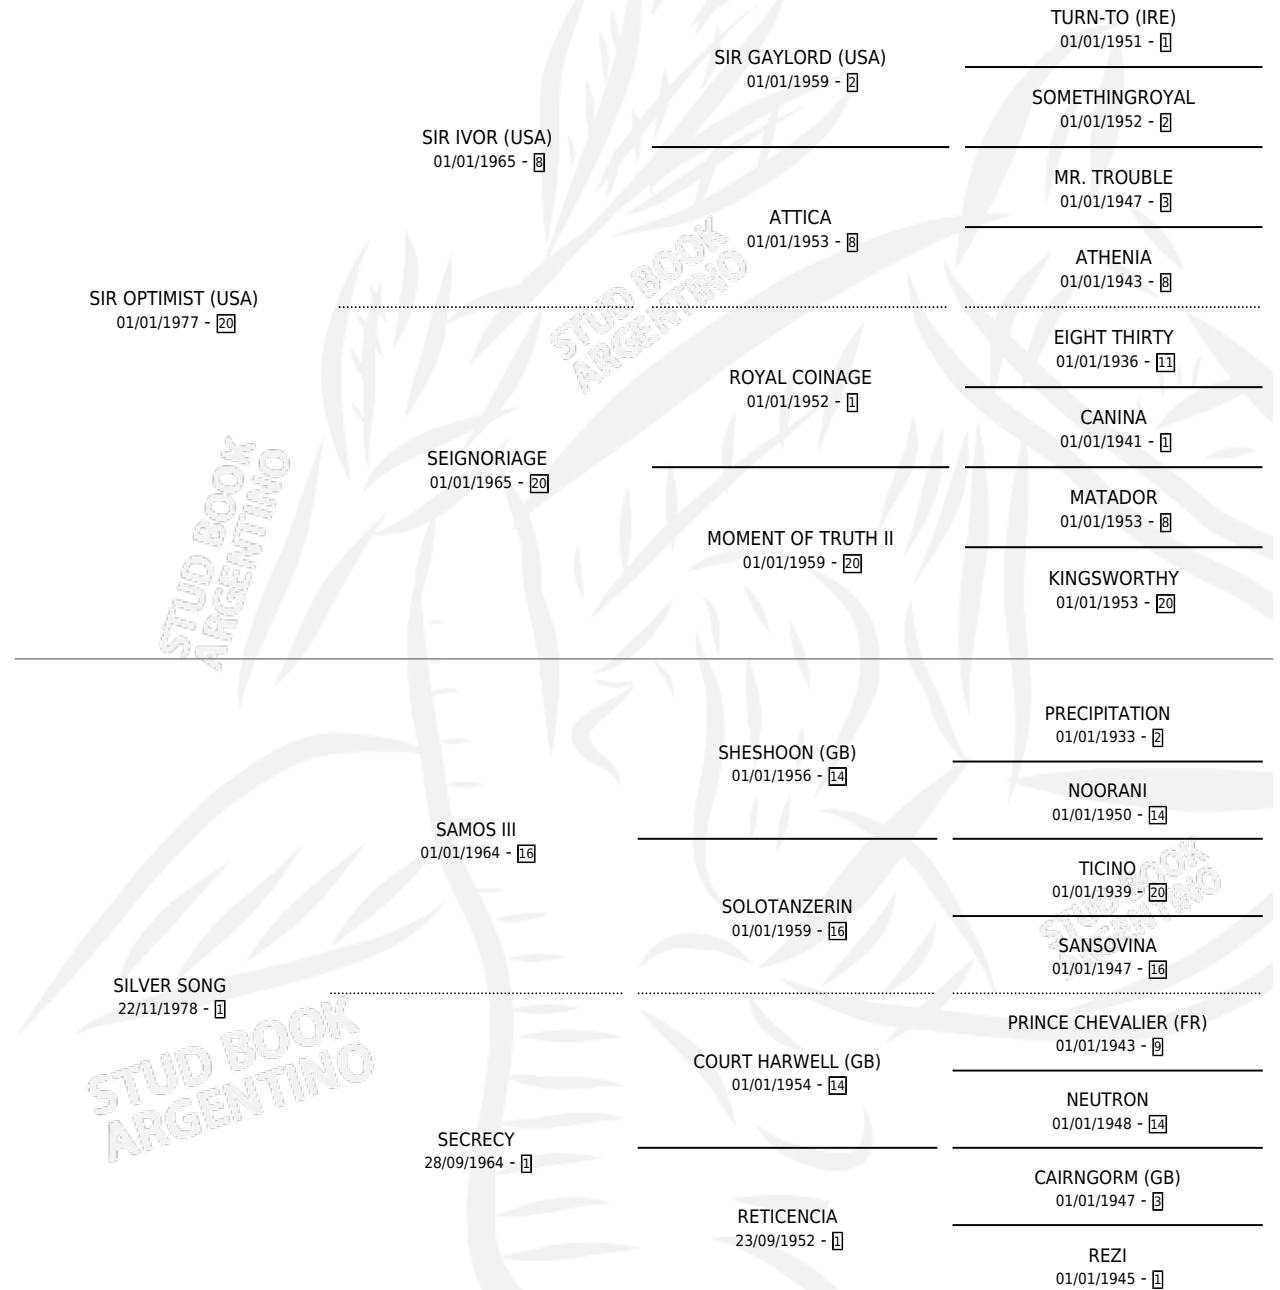

SYDNE

por SIR OPTIMIST (USA) y SILVER SONG por SAMOS III

Argentina · Hembra · Zaino · SP · 18/08/1986
Familia 1-n · Volumen 32

ESTADO

TIPIFICACIÓN SANGUÍNEA	X
TIPIFICACIÓN POR ADN	X
PASAPORTE	X
IDENTIFICACIÓN POR MICROCHIP	X
REPRODUCTOR	X

Lugar de nacimiento: Las Ortigas

Criador: Sin dato

PEDIGREE

SYDNE

Datos oficiales del Stud Book Argentino

Documento generado el 09/05/2026

studbook.org.ar