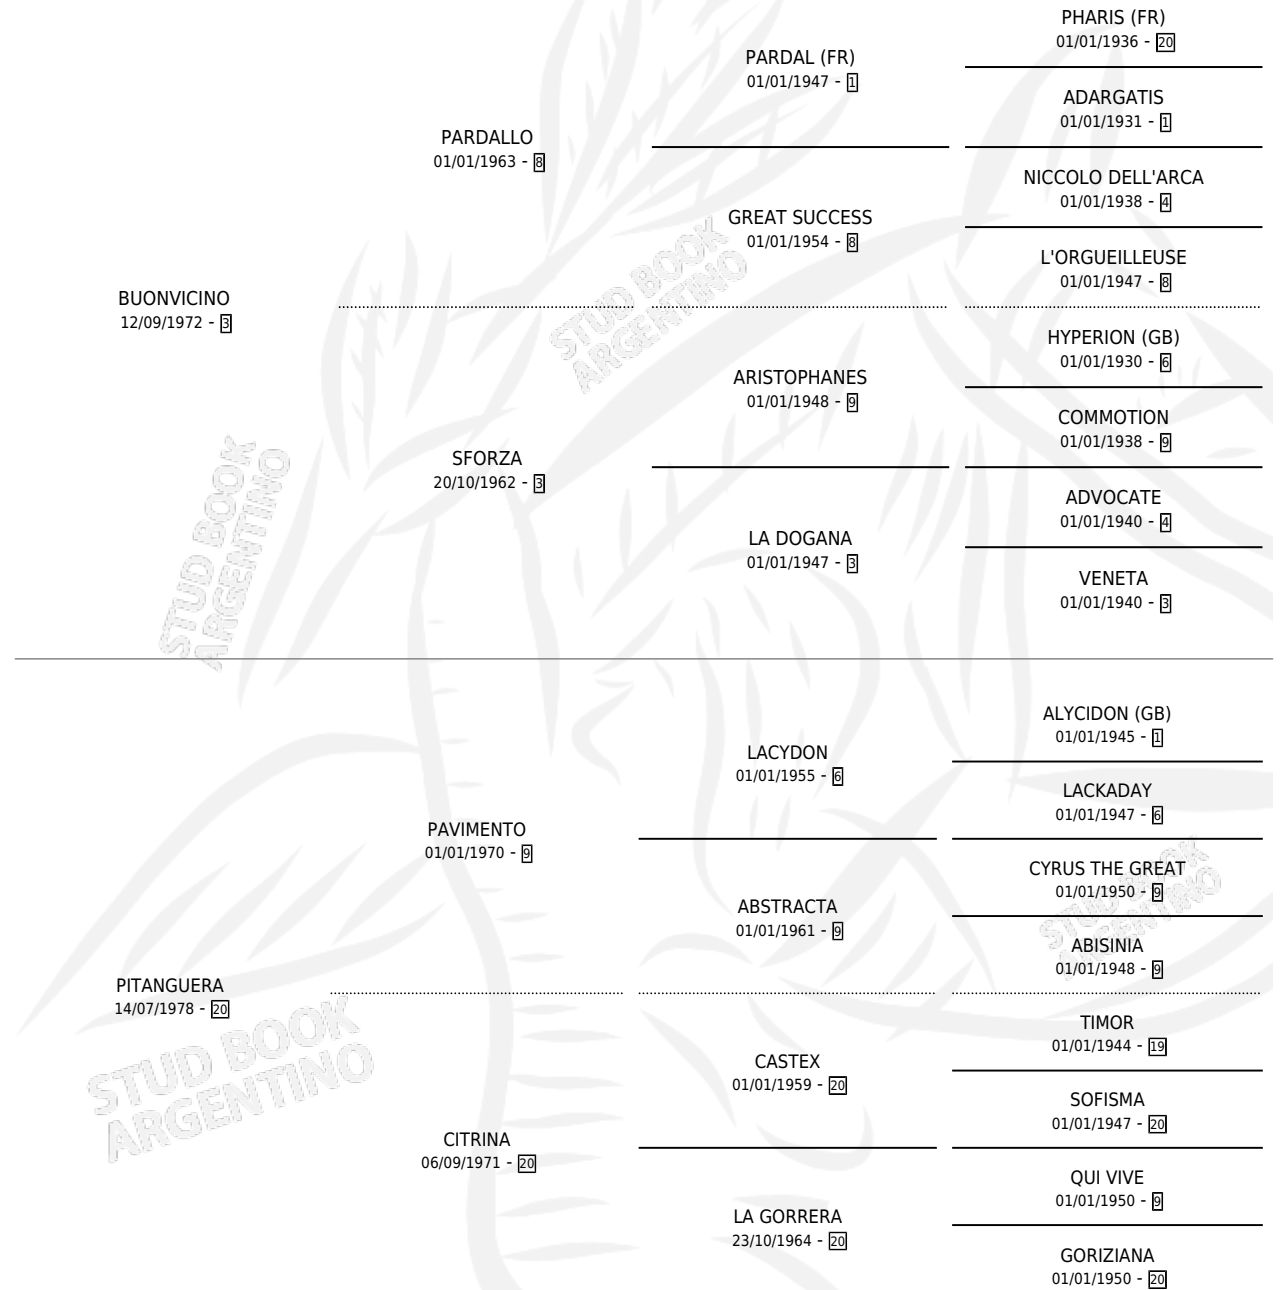

PITANGUERITO

por BUONVICINO y PITANGUERA por PAVIMENTO

Argentina · Macho · Alazan · SP · 07/09/1986
Familia 20-a · Volumen 32

ESTADO

TIPIFICACIÓN SANGUÍNEA	X
TIPIFICACIÓN POR ADN	X
PASAPORTE	X
IDENTIFICACIÓN POR MICROCHIP	X
REPRODUCTOR	X

Lugar de nacimiento: Gobernador

Criador: Sin dato

PEDIGREE

PITANGUERITO

Datos oficiales del Stud Book Argentino

Documento generado el 14/05/2026

studbook.org.ar