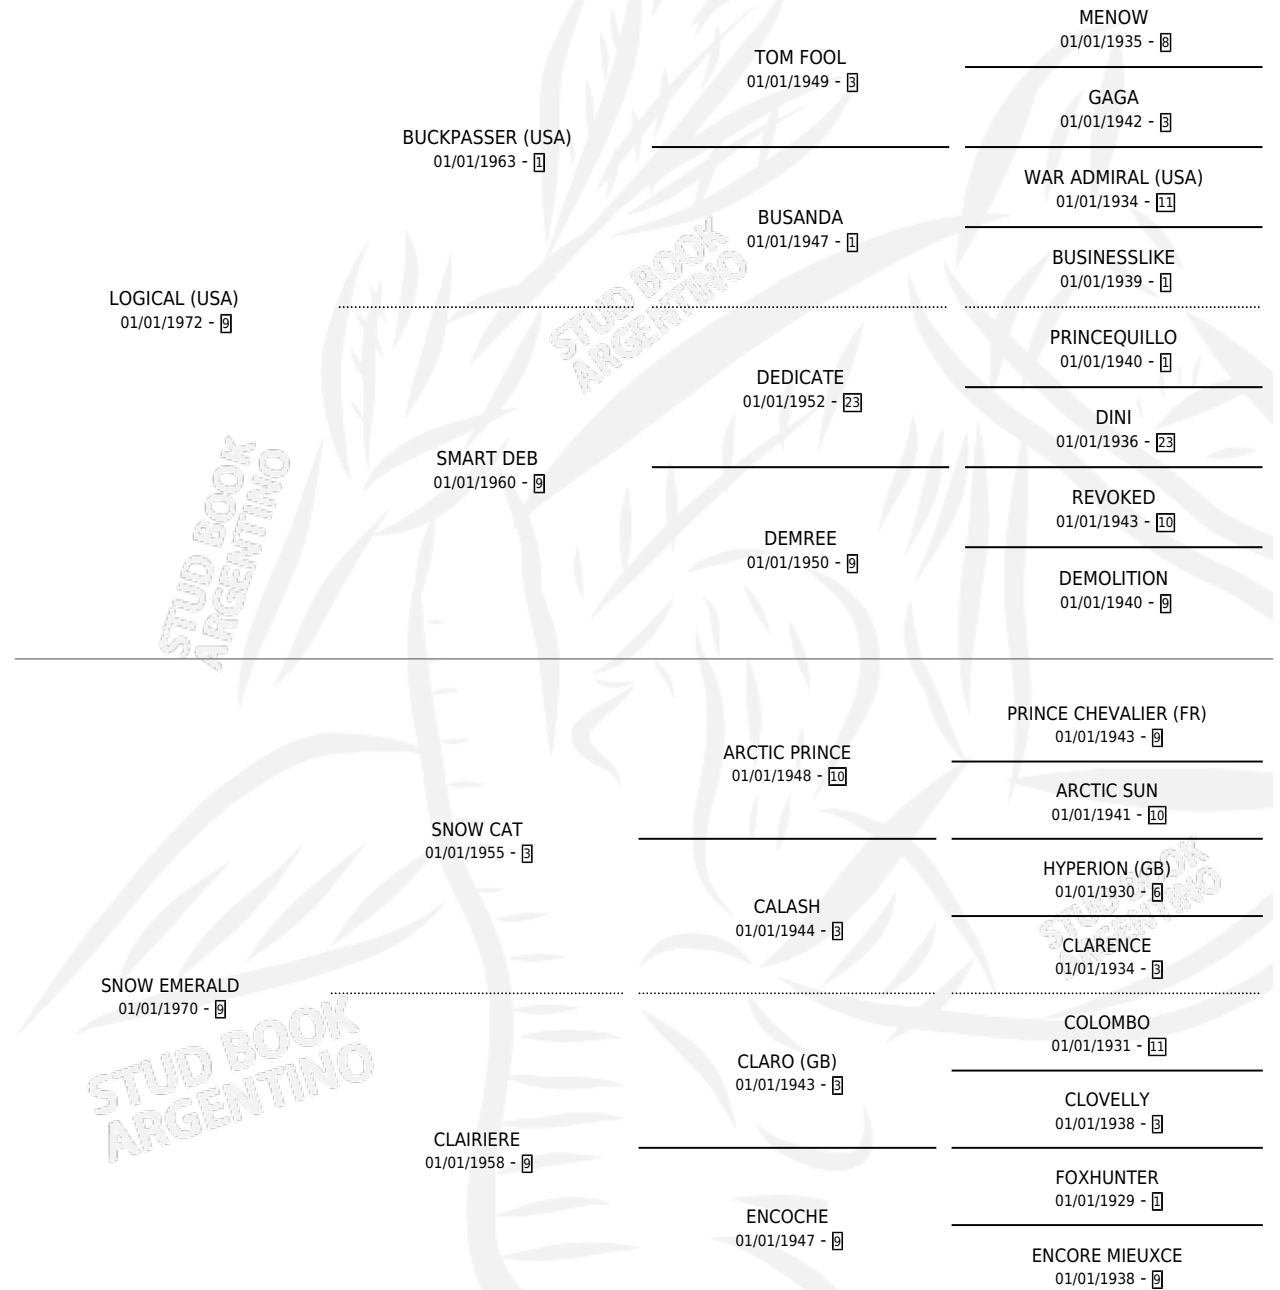

GENESTOSA

por LOGICAL (USA) y SNOW EMERALD por SNOW CAT

Argentina · Hembra · Alazan · SP · 10/09/1986
Familia 9-e · Volumen 32

ESTADO

TIPIFICACIÓN SANGUÍNEA	✓
TIPIFICACIÓN POR ADN	X
PASAPORTE	X
IDENTIFICACIÓN POR MICROCHIP	X
REPRODUCTOR	✓

Lugar de nacimiento: La Quebrada

Criador: Sin dato

~

HIJOS

	MACHOS	HEMBRAS
2 NACIERON	2	0
2 CORRIERON	2	0
1 GANARON	1	0
0 GANADORES CL	0 GANADORES GR	0 GANADORES G1

PEDIGREE