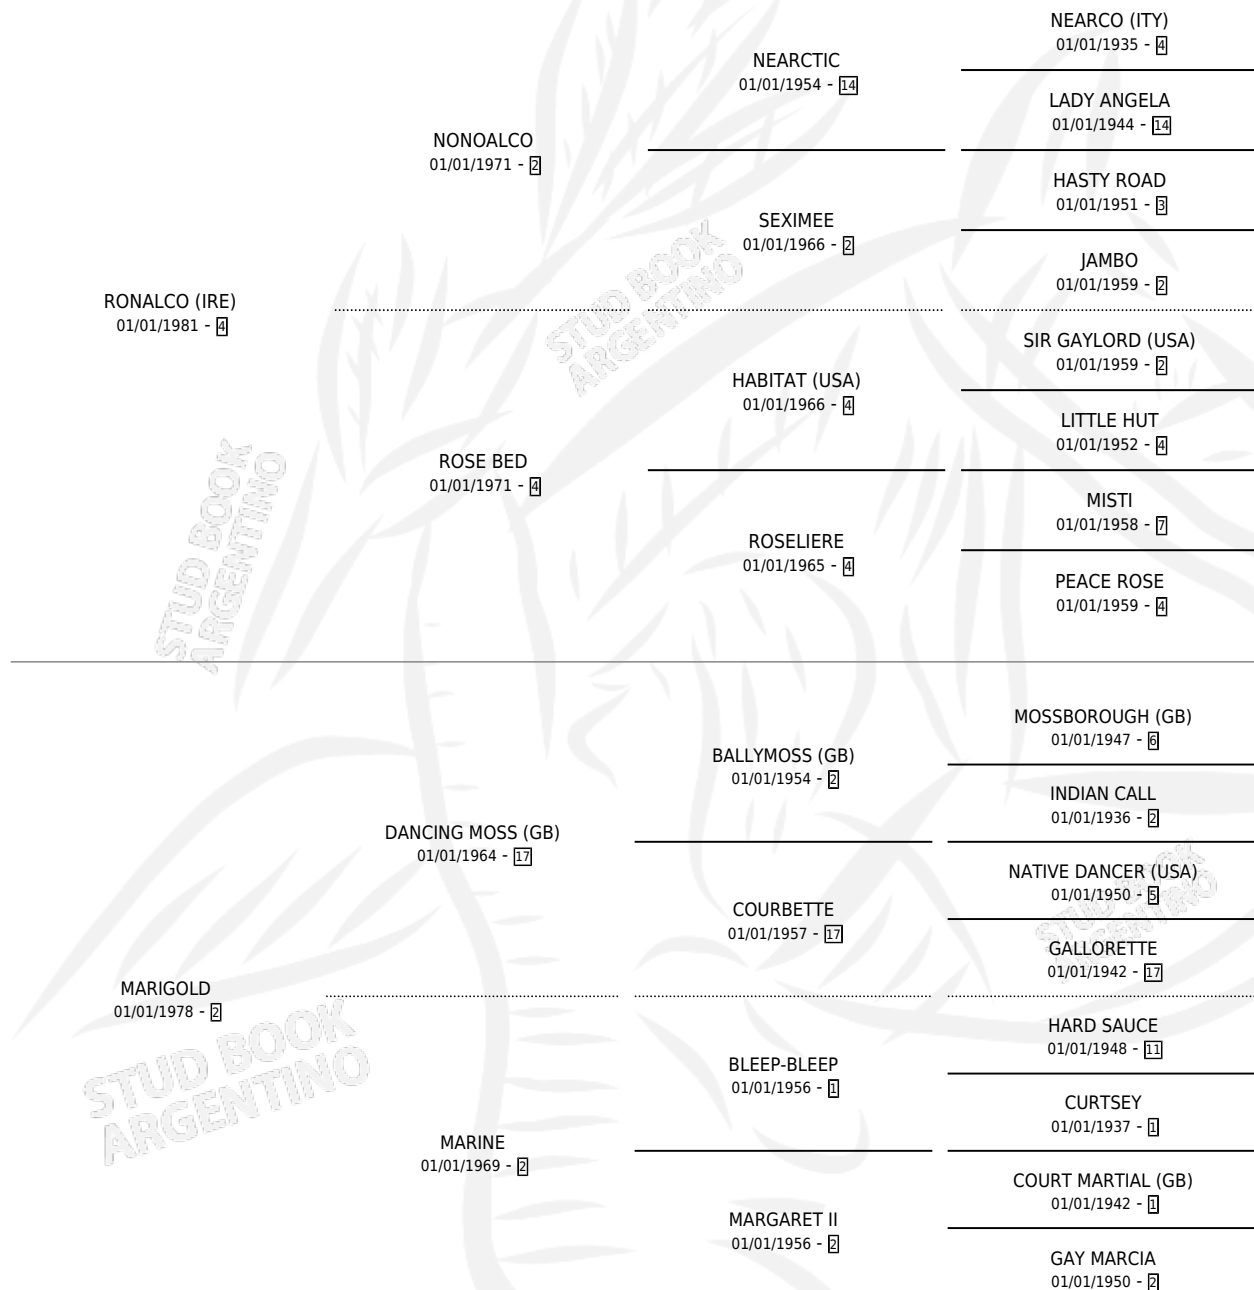

MARI-MARI

por RONALCO (IRE) y MARIGOLD por DANCING MOSS (GB)

Argentina · Hembra · Zaino · SP · 19/09/1986
Familia 2-s · Volumen 32

ESTADO

TIPIFICACIÓN SANGUÍNEA	✓
TIPIFICACIÓN POR ADN	X
PASAPORTE	X
IDENTIFICACIÓN POR MICROCHIP	X
REPRODUCTOR	✓

Lugar de nacimiento: Argentino
Criador: Sin dato

~

HIJOS

	MACHOS	HEMBRAS
5 NACIERON	5	0
2 CORRIERON	2	0
1 GANARON	1	0
0 GANADORES CL	0 GANADORES GR	0 GANADORES G1

PEDIGREE

CAMPAÑA

Solo carreras oficiales de Argentina