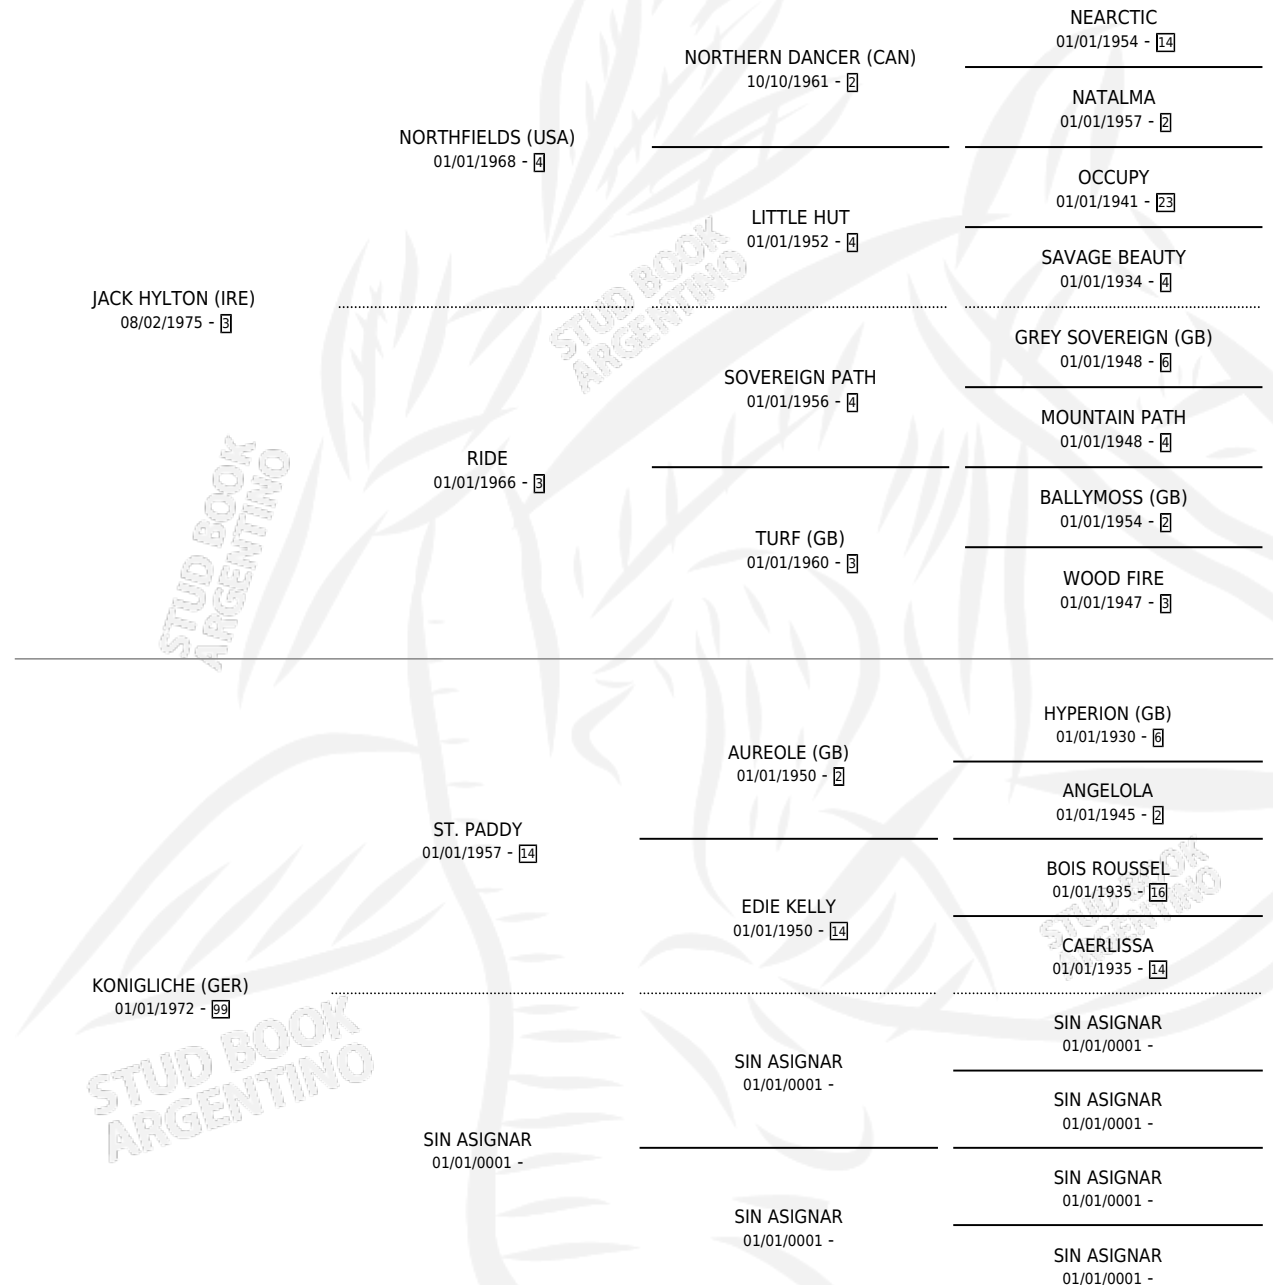

PADDY HILL

por JACK HYLTON (IRE) y KONIGLICHE (GER) por ST. PADDY

Argentina · Hembra · Alazan · SP · 08/09/1986
Familia 99 · Volumen 32

ESTADO

TIPIFICACIÓN SANGUÍNEA	X
TIPIFICACIÓN POR ADN	X
PASAPORTE	X
IDENTIFICACIÓN POR MICROCHIP	X
REPRODUCTOR	✓

Lugar de nacimiento: Los Robles

Criador: Sin dato

PEDIGREE