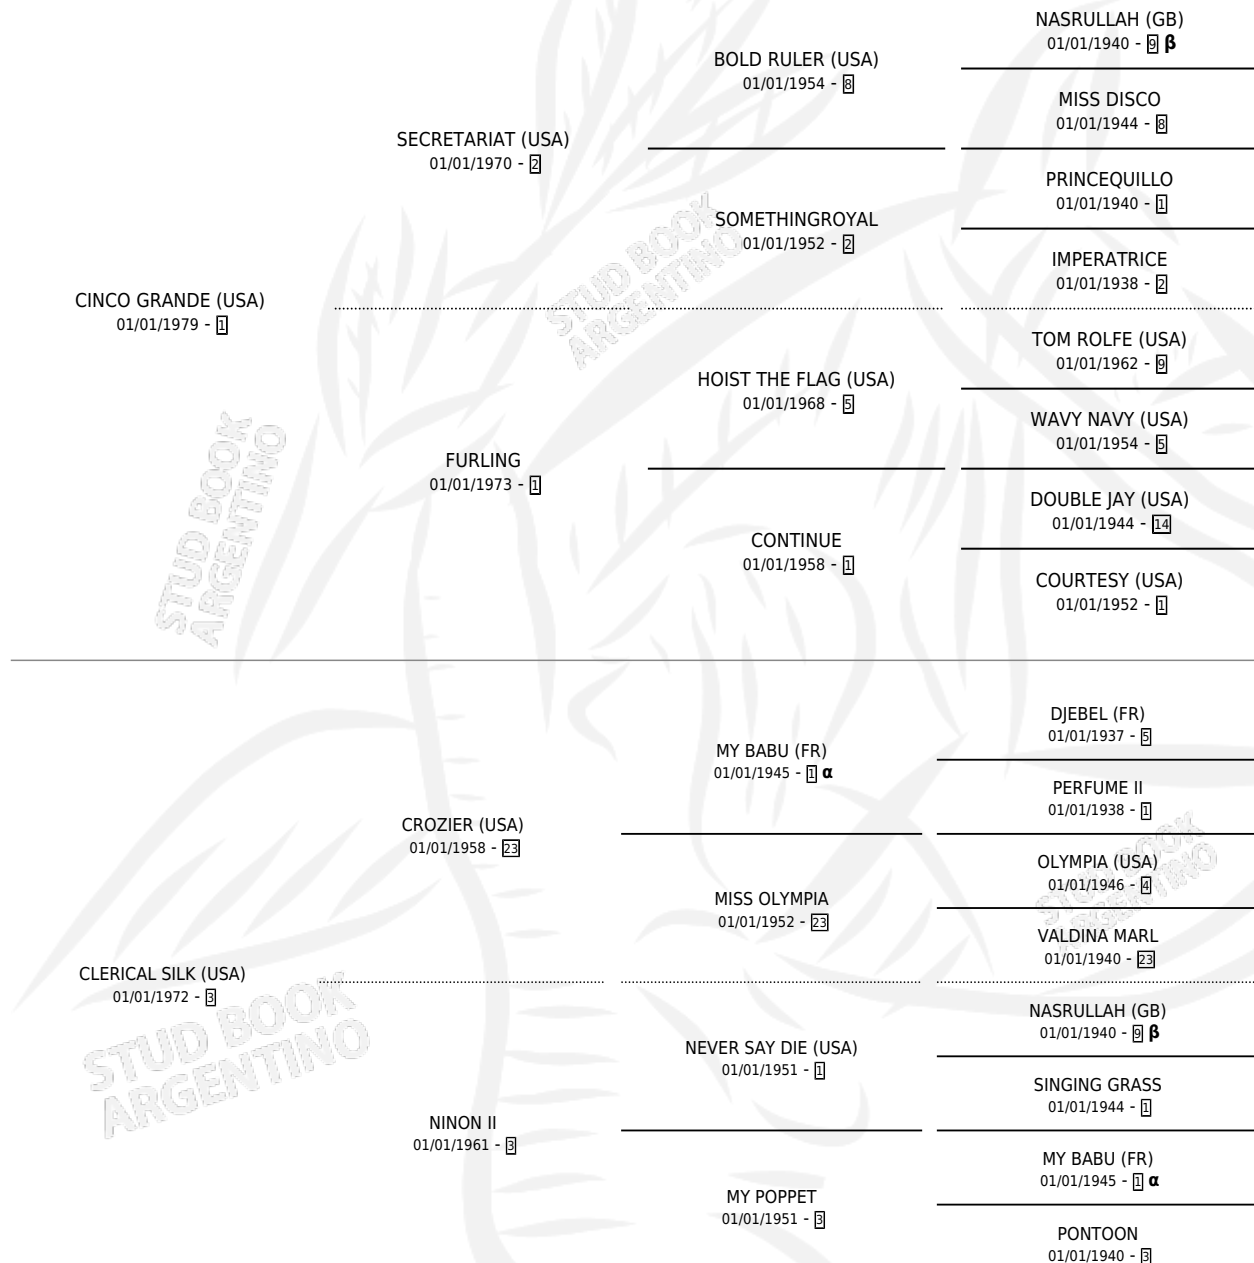

Lugar de nacimiento: San Javier
Criador: Sin dato

~

HIJOS

	MACHOS	HEMBRAS
10 NACIERON	9	1
9 CORRIERON	8	1
5 GANARON	4	1
0 GANADORES CL	0 GANADORES GR	0 GANADORES G1

PEDIGREE

INBREEDING : **α,β**

CAMPAÑA

Solo carreras oficiales de Argentina

Ganadora en La Plata - \$1,090,900, a los 3 años, incluso 2da Independencia **[L]**.

POR DISTANCIA

HIPODROMO	CC	1°	2°	3°	4°	5°	NP	CLC	CLG	CLCG1	CLGG1	IMPORTE
LA PLATA	3	1	1	1	0	0	0	1	0	0	0	\$968,000
1400 MTS	2	1	0	1	0	0	0	0	0	0	0	\$968,000
1500 MTS	1	0	1	0	0	0	0	1	0	0	0	\$0
SAN ISIDRO	3	0	1	0	1	0	1	0	0	0	0	\$122,900
1600 MTS	3	0	1	0	1	0	1	0	0	0	0	\$122,900