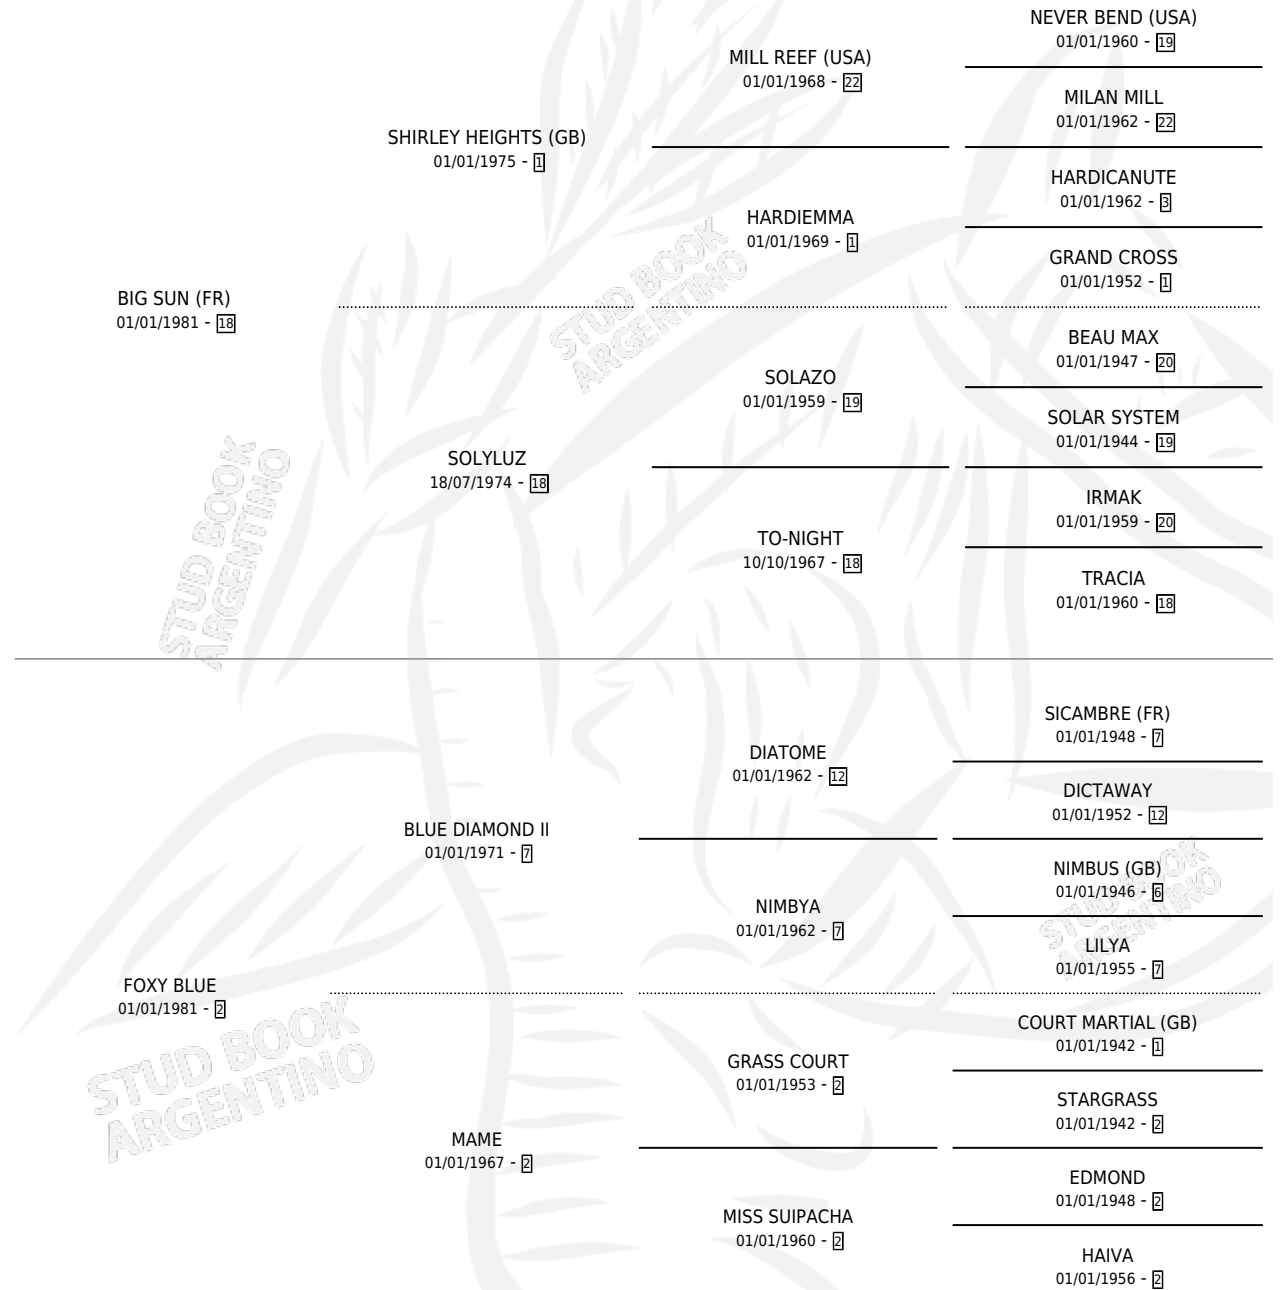

SOL AZUL

por **BIG SUN (FR)** y **FOXY BLUE** por **BLUE DIAMOND II**

Argentina · Macho · Zaino · SP · 23/08/1986
Familia 2-o · Volumen 32

ESTADO

TIPIFICACIÓN SANGUÍNEA	X
TIPIFICACIÓN POR ADN	X
PASAPORTE	X
IDENTIFICACIÓN POR MICROCHIP	X
REPRODUCTOR	X

Lugar de nacimiento: El Arco Iris

Criador: Sin dato

PEDIGREE

CAMPAÑA

Solo carreras oficiales de Argentina

POR EDAD

EDAD	CC	1°	2°	3°	4°	5°	NP	CLC	CLG	CLCG1	CLGG1	IMPORTE	GANANCIA / CC
3 AÑOS	3	0	0	0	0	0	3	0	0	0	0	\$0	\$0
5 AÑOS	1	0	0	0	0	0	1	0	0	0	0	\$0	\$0
TOTALES	4	0	0	0	0	0	4	0	0	0	0	\$0	\$0
%		0.0%	0.0%	0.0%	0.0%	0.0%	100%	0.0%	0.0%	0.0%	0.0%		