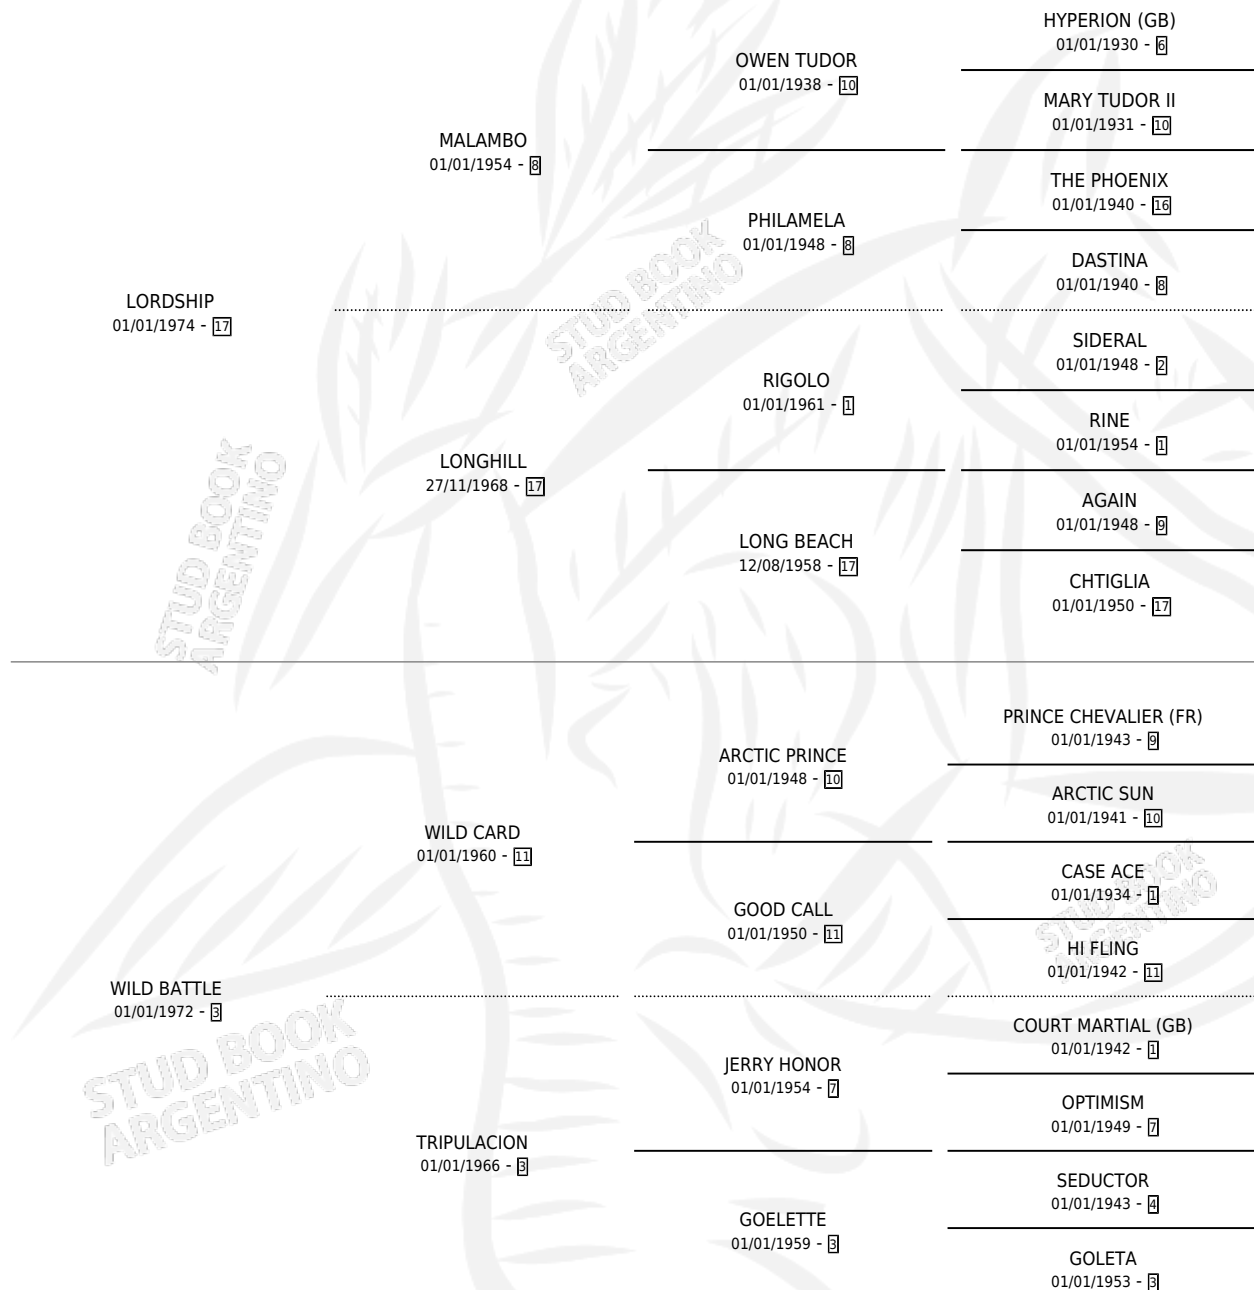

LA CALANDRA

por LORDSHIP y WILD BATTLE por WILD CARD

Argentina · Hembra · Tordillo · SP · 13/09/1986
Familia 3-b · Volumen 32

ESTADO

TIPIFICACIÓN SANGUÍNEA	✓
TIPIFICACIÓN POR ADN	X
PASAPORTE	X
IDENTIFICACIÓN POR MICROCHIP	X
REPRODUCTOR	✓

Lugar de nacimiento: El Cielo
Criador: Berle Hugo Eduardo

~

HIJOS

	MACHOS	HEMBRAS
1 NACIERON	1	0

SIN ACTUACIONES

PEDIGREE

CAMPAÑA

Solo carreras oficiales de Argentina