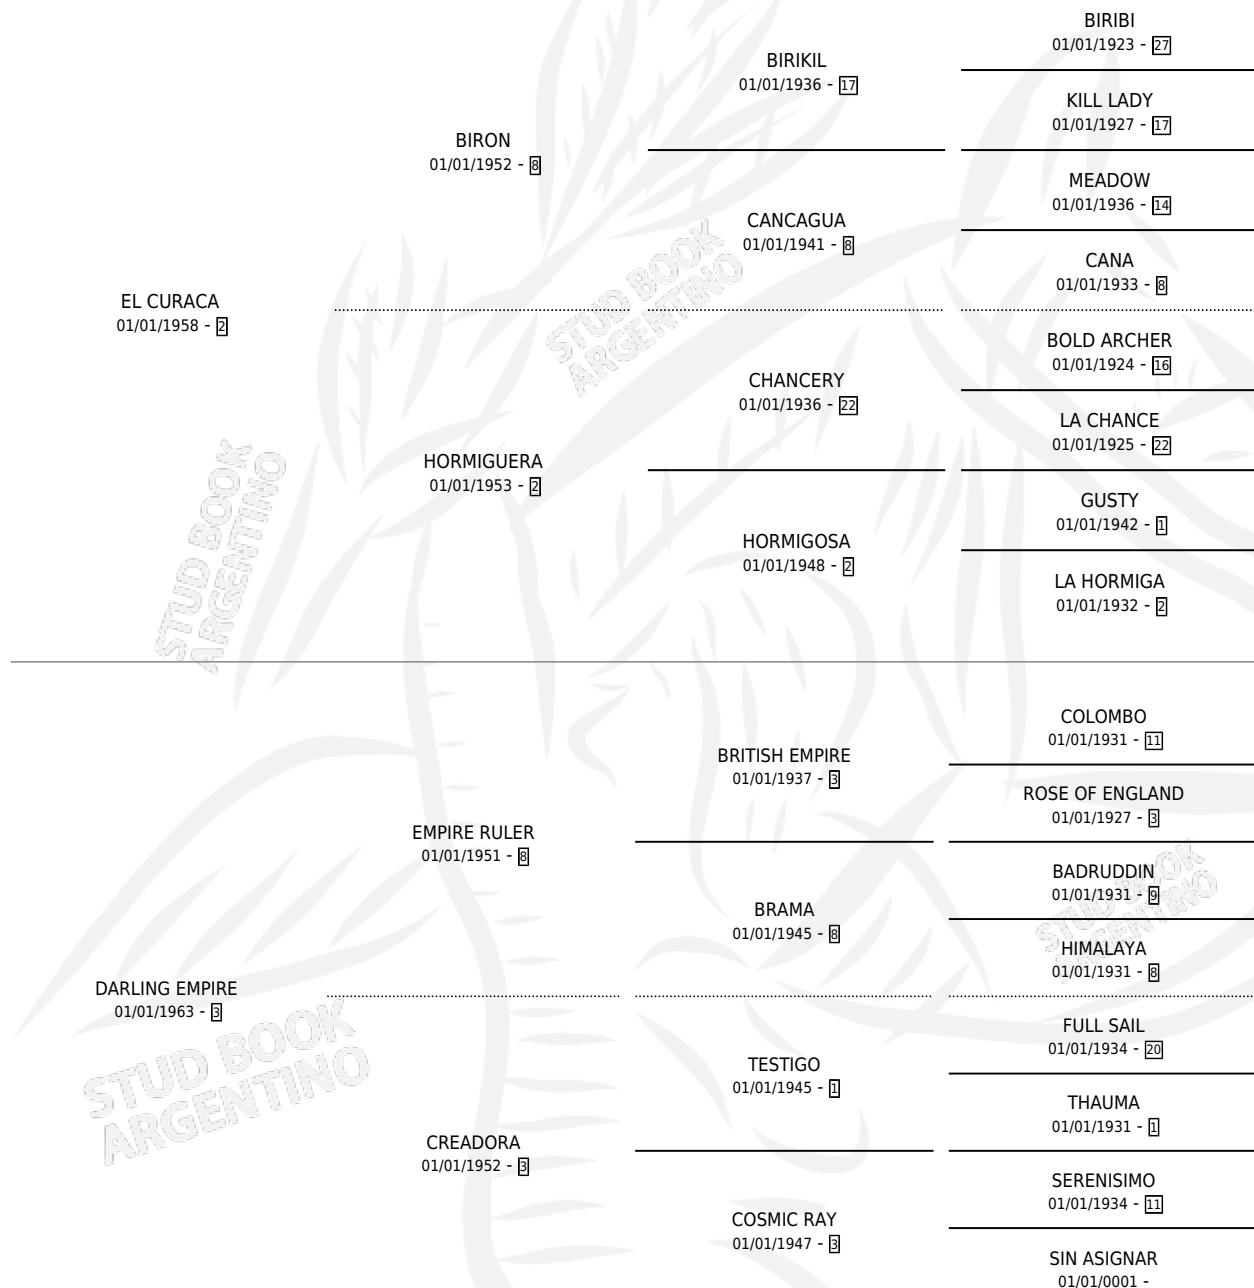

CHOU D'AMOUR

por **EL CURACA** y **DARLING EMPIRE** por **EMPIRE RULER**

Argentina · Hembra · Zaino · SP · 01/01/1969
Familia 3-h · Volumen 27

ESTADO

TIPIFICACIÓN SANGUÍNEA	X
TIPIFICACIÓN POR ADN	X
PASAPORTE	X
IDENTIFICACIÓN POR MICROCHIP	X
REPRODUCTOR	X

Lugar de nacimiento: Campo particular

Criador: Sin dato

~

HIJOS

	MACHOS	HEMBRAS
2 NACIERON	0	2

SIN ACTUACIONES

PEDIGREE

CHOU D'AMOUR