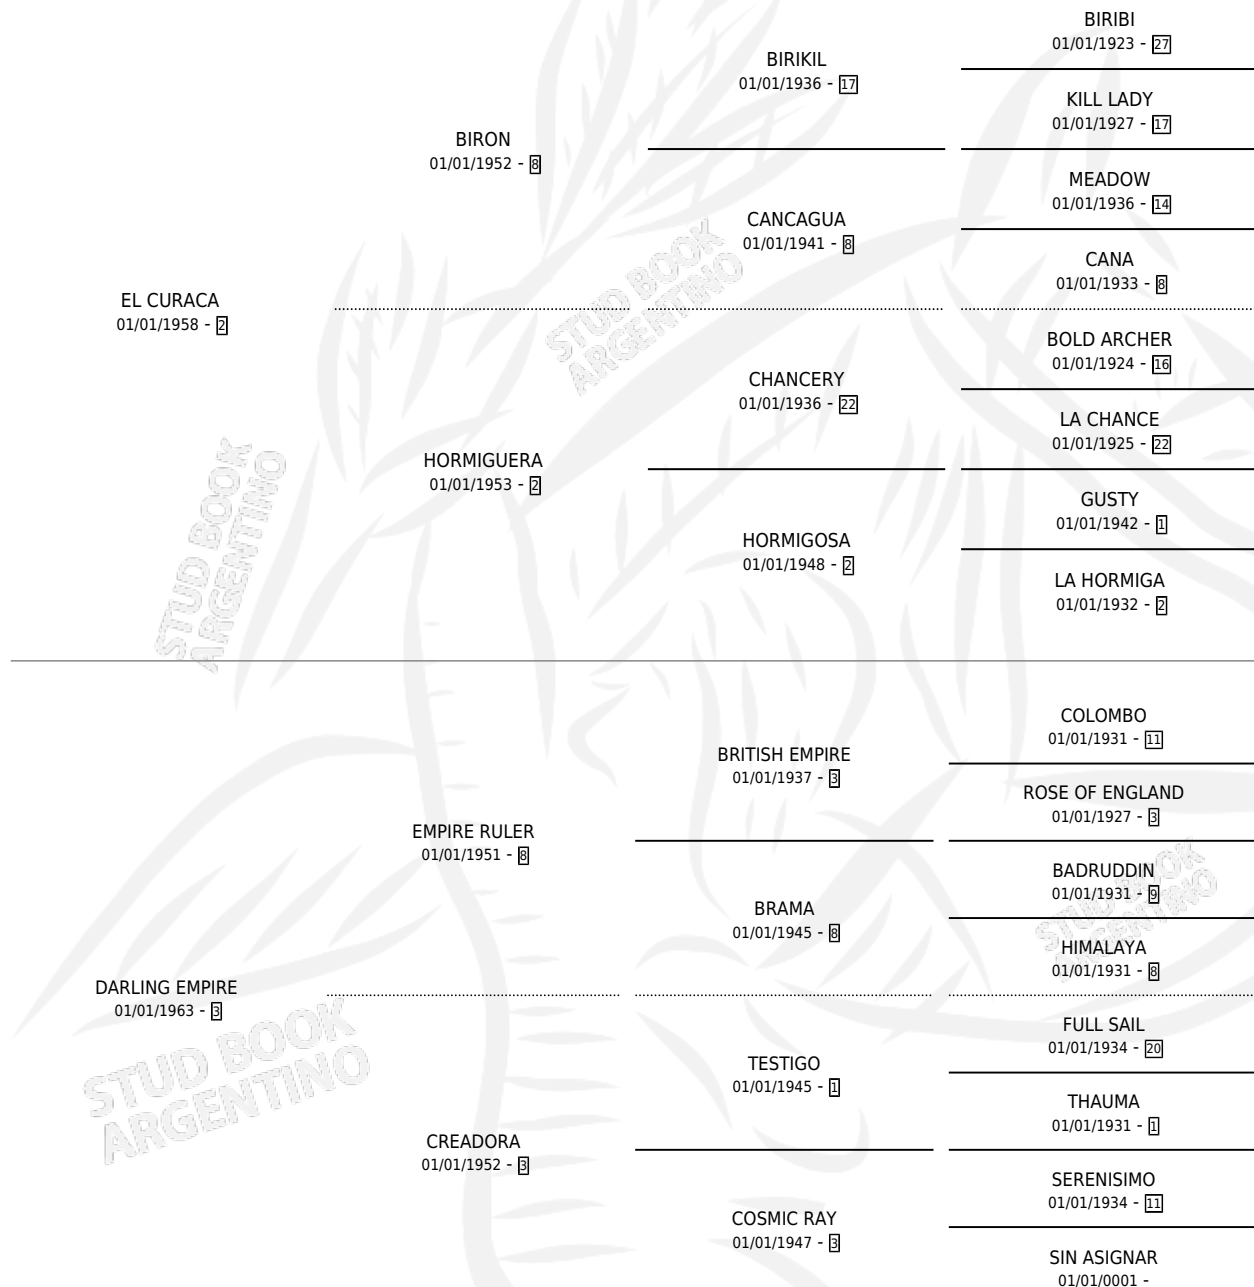

CHOU D'AMOUR

por EL CURACA y DARLING EMPIRE por EMPIRE RULER

Argentina · Hembra · Zaino · SP · 01/01/1969
Familia 3-h · Volumen 27

ESTADO

TIPIFICACIÓN SANGUÍNEA	X
TIPIFICACIÓN POR ADN	X
PASAPORTE	X
IDENTIFICACIÓN POR MICROCHIP	X
REPRODUCTOR	X

Lugar de nacimiento: Campo particular

Criador: Sin dato

~

HIJOS

	MACHOS	HEMBRAS
2 NACIERON	0	2

SIN ACTUACIONES

PEDIGREE

CHOU D'AMOUR