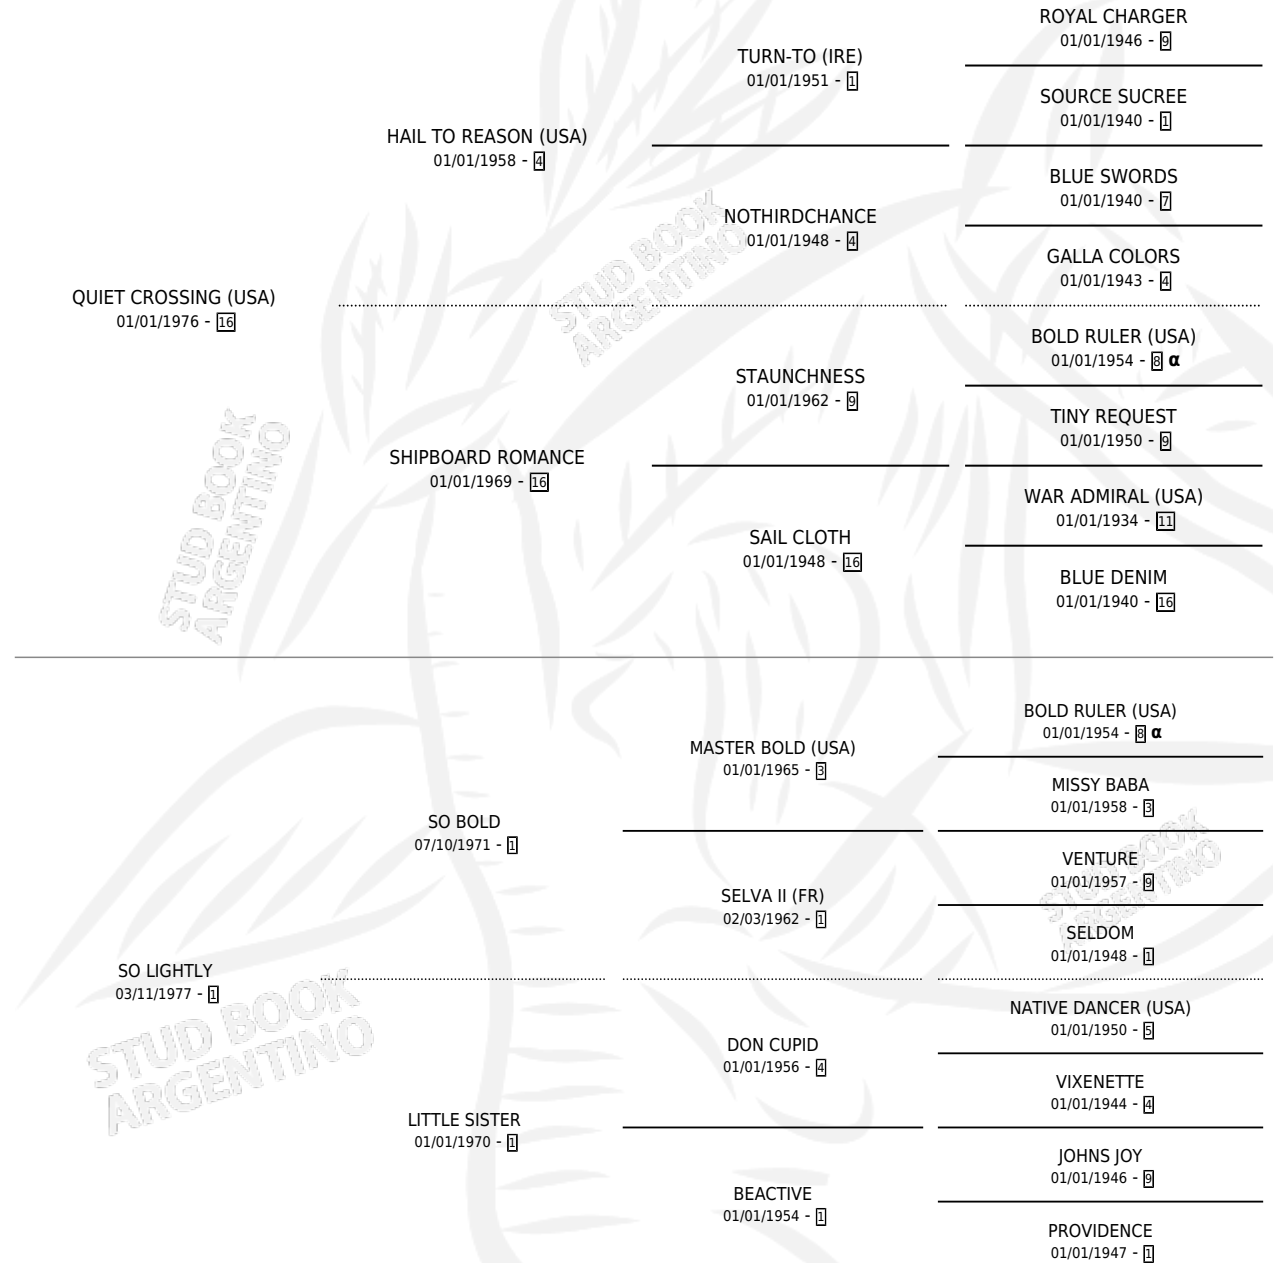

SO CROSSLY

por QUIET CROSSING (USA) y SO LIGHTLY por SO BOLD

Argentina · Hembra · Zaino · SP · 17/09/1986
Familia 1-o · Volumen 32

ESTADO

TIPIFICACIÓN SANGUÍNEA	✓
TIPIFICACIÓN POR ADN	X
PASAPORTE	X
IDENTIFICACIÓN POR MICROCHIP	X
REPRODUCTOR	✓

Lugar de nacimiento: Melincue

Criador: Sin dato

~

HIJOS

	MACHOS	HEMBRAS
3 NACIERON	0	3
SIN ACTUACIONES		

PEDIGREE

INBREEDING : α