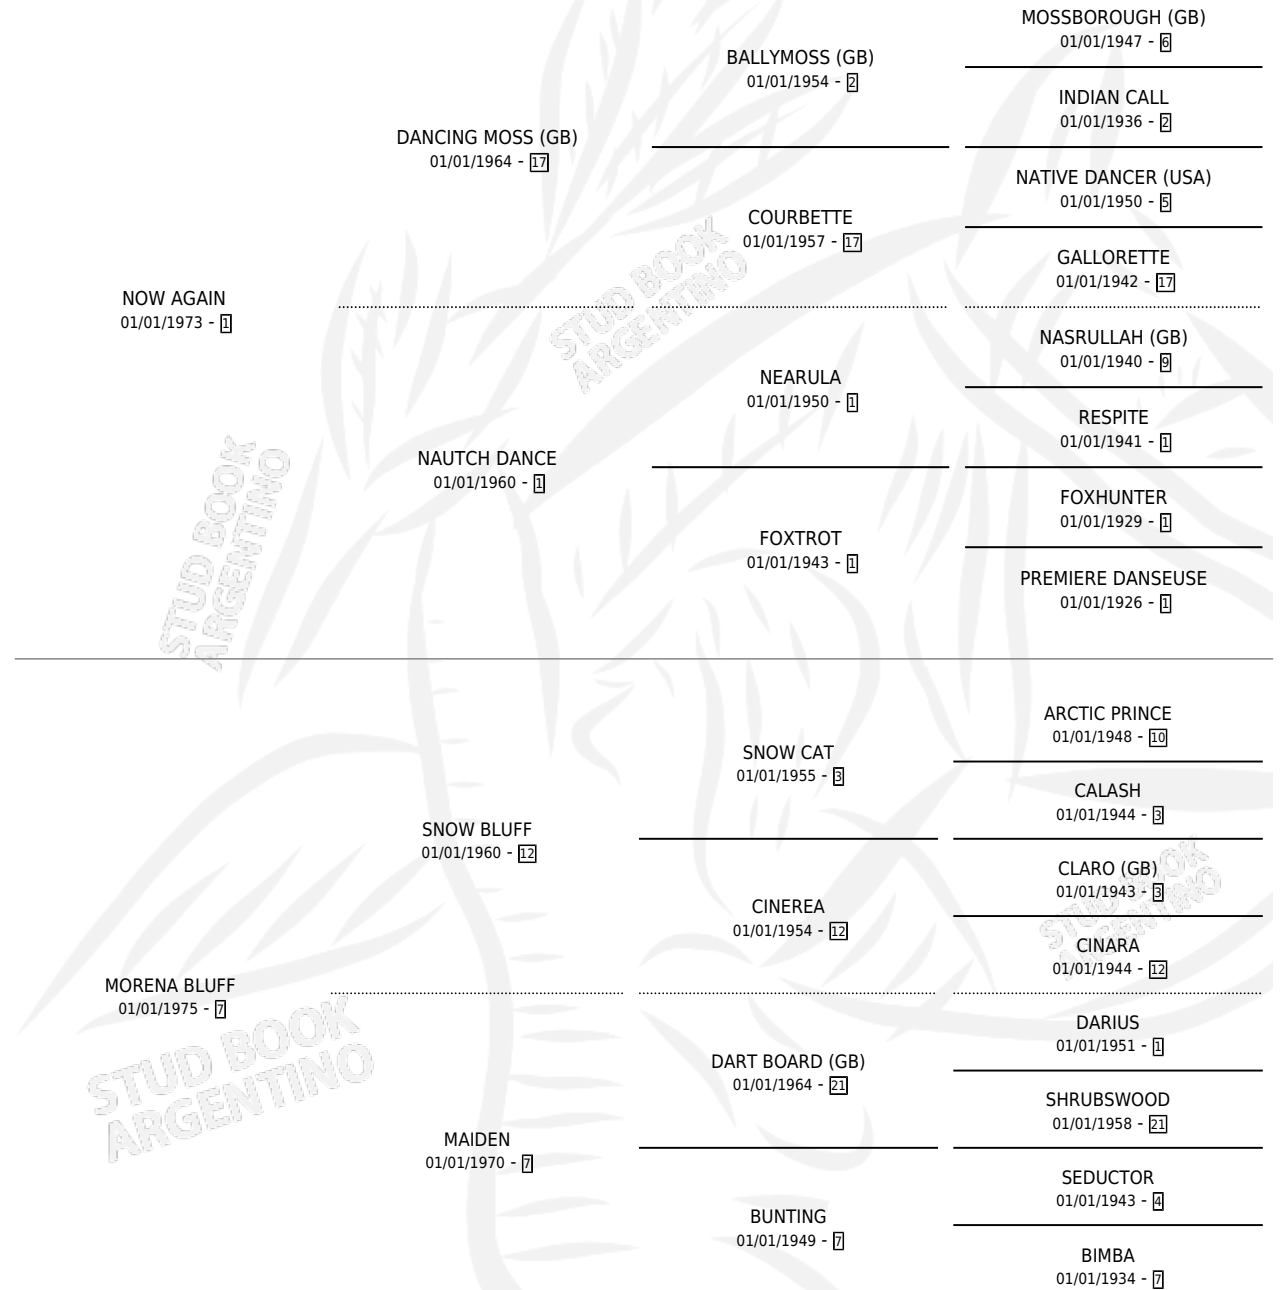

## ESTADO

TIPIFICACIÓN SANGUÍNEA	✓
TIPIFICACIÓN POR ADN	X
PASAPORTE	X
IDENTIFICACIÓN POR MICROCHIP	X
REPRODUCTOR	✓

**Lugar de nacimiento:** Campo particular

**Criador:** Sin dato

~

## HIJOS

	MACHOS	HEMBRAS
1 NACIERON	0	1
1 CORRIERON	0	1
1 GANARON	0	1
<b>0</b> GANADORES <b>CL</b>	<b>0</b> GANADORES <b>GR</b>	<b>0</b> GANADORES <b>G1</b>

## PEDIGREE

S

mientos 1 / Efectividad 14.29%

PADRILLO	PRODUCTO	CRIADOR	1ER SERVICIO	ÚLTIMO SERVICIO
DON PORFIRIO (USA)	Ø		10/08/1996	30/08/1996
<b>GLOTONA</b> DON PORFIRIO (USA)	Ø		02/09/1995	29/09/1995
<b>Datos oficiales del Stud Book Argentino</b> DON PORFIRIO (USA)	Ø		06/09/1994	06/10/1994
TE DE TILO	Ø		17/09/1993	19/09/1993
TE DE TILO	TU SUEÑO (H A, 06/09/1993)	SIN DATO	10/09/1992	12/09/1992
TE DE TILO	Ø		18/08/1991	20/08/1991
TE DE TILO	Ø		29/08/1990	31/08/1990