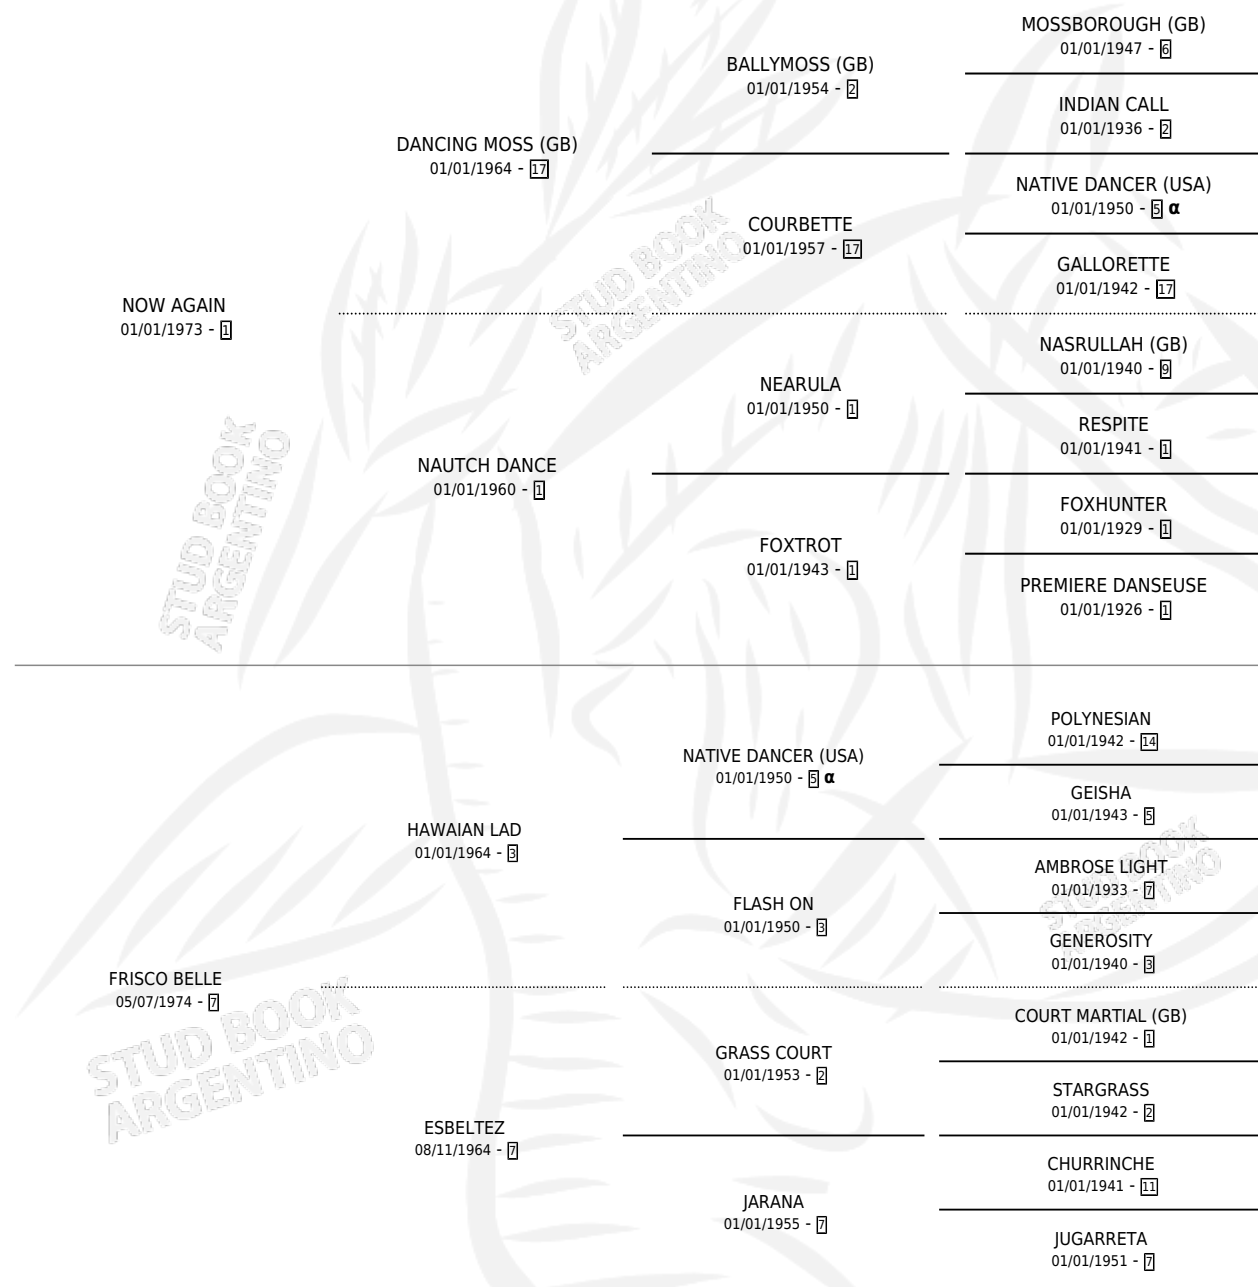

Lugar de nacimiento: Campo particular

Criador: Sin dato

~

HIJOS

	MACHOS	HEMBRAS
5 NACIERON	4	1
4 CORRIERON	4	0
4 GANARON	4	0

1 GANADORES **CL** **0** GANADORES **GR** **0** GANADORES **G1**

INBREEDING : α

CAMPAÑA

Solo carreras oficiales de Argentina

POR EDAD

EDAD	CC	1°	2°	3°	4°	5°	NP	CLC	CLG	CLCG1	CLGG1	IMPORTE	GANANCIA / CC
2 AÑOS	1	0	0	0	0	0	1	0	0	0	0	\$0	\$0
3 AÑOS	2	0	0	0	0	0	2	0	0	0	0	\$0	\$0
4 AÑOS	3	0	0	1	0	1	1	0	0	0	0	\$0	\$0
TOTALES	6	0	0	1	0	1	4	0	0	0	0	\$0	\$0
%		0.0%	0.0%	16.7%	0.0%	16.7%	66.7%	0.0%	0.0%	0.0%	0.0%		

Placés en La Plata en 6 carreras disputadas.

POR DISTANCIA

HIPODROMO	CC	1°	2°	3°	4°	5°	NP	CLC	CLG	CLCG1	CLGG1	IMPORTE
LA PLATA	3	0	0	1	0	1	1	0	0	0	0	\$0
1200 MTS	3	0	0	1	0	1	1	0	0	0	0	\$0
PALERMO	2	0	0	0	0	0	2	0	0	0	0	\$0
1200 MTS	2	0	0	0	0	0	2	0	0	0	0	\$0
SAN ISIDRO	1	0	0	0	0	0	1	0	0	0	0	\$0
1400 MTS	1	0	0	0	0	0	1	0	0	0	0	\$0

SERVICIOS

Servicios 7 / Nacimientos 5 / Efectividad 71.43%

PADRILLO	PRODUCTO	CRIADOR	1ER SERVICIO	ÚLTIMO SERVICIO
ALGENIB	∅		08/08/1997	08/08/1997
ALGENIB	∅		29/10/1996	29/10/1996
ALGENIB	LA ELOCUENCIA (H Z, 08/10/1996) •MURIÓ EL 24/02/1997•	EL GALO	04/11/1995	04/11/1995
ALGENIB	EL BADAJOZ (M A, 23/10/1995)	EL GALO	15/10/1994	14/11/1994
TIMELESS ANSWER (USA)	AXOLOTL (M ZD, 25/07/1994)	EL GALO	20/08/1993	20/08/1993
CARO LOVER (USA)	LACAN (M A, 08/08/1993)	EL GALO	02/09/1992	02/09/1992
AWESOME GOLD (USA)	KISMARTON (M AT, 23/07/1992)	EL GALO	22/08/1991	22/08/1991