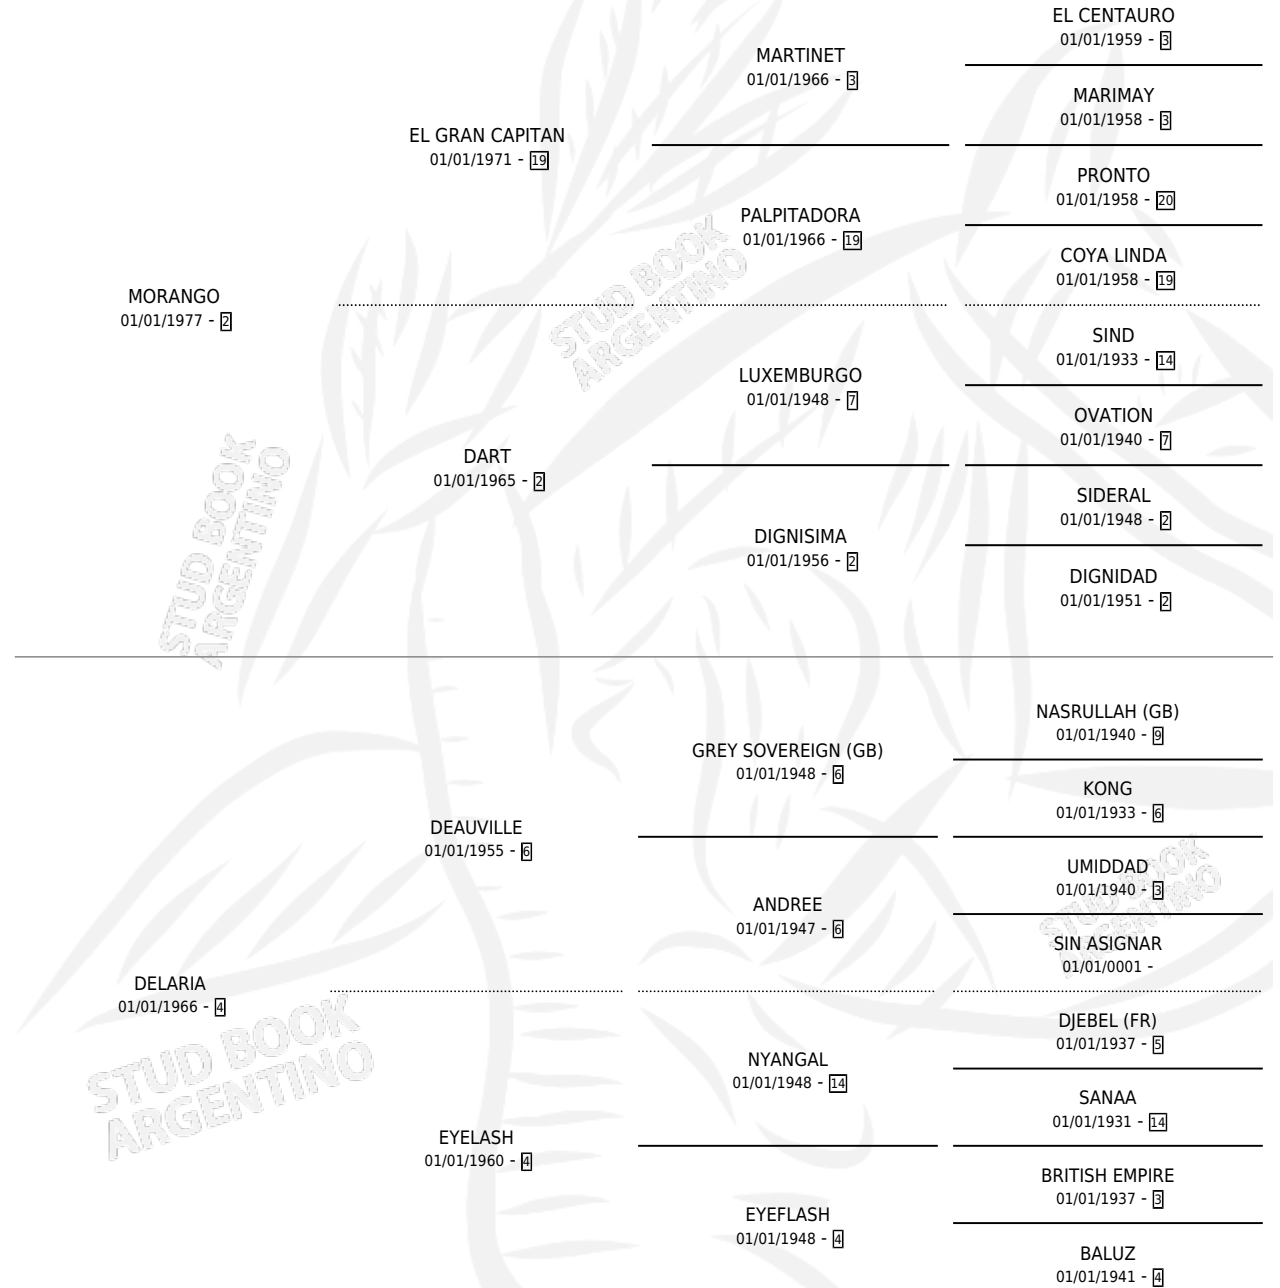

PLATA DELATADA

por MORANGO y DELARIA por DEAUVILLE

Argentina · Hembra · Zaino · SP · 01/09/1986
Familia 4-f · Volumen 32

ESTADO

TIPIFICACIÓN SANGUÍNEA	X
TIPIFICACIÓN POR ADN	X
PASAPORTE	X
IDENTIFICACIÓN POR MICROCHIP	X
REPRODUCTOR	X

Lugar de nacimiento: Dinastia

Criador: Sin dato

PEDIGREE

PLATA DELATADA

Datos oficiales del Stud Book Argentino

Documento generado el 05/05/2026

studbook.org.ar