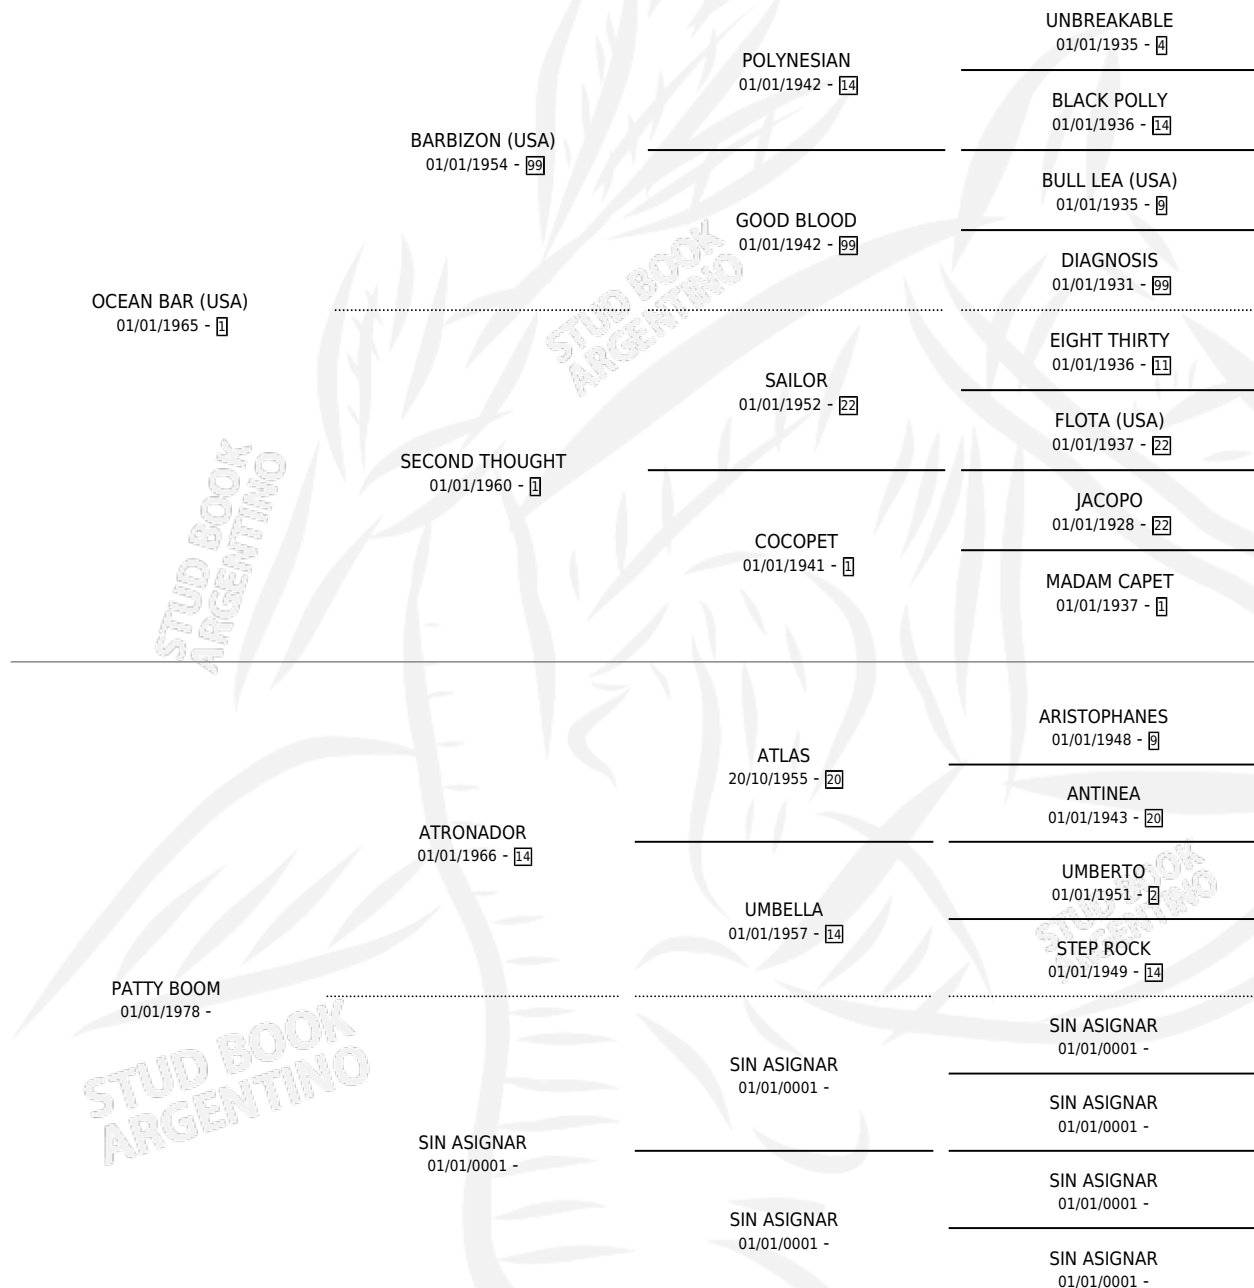

ANALINDA BAR

por OCEAN BAR (USA) y PATTY BOOM por ATRONADOR

Argentina · Hembra · Zaino Negro · SP · 26/08/1986
Familia · Volumen 32

ESTADO

TIPIFICACIÓN SANGUÍNEA	✓
TIPIFICACIÓN POR ADN	X
PASAPORTE	X
IDENTIFICACIÓN POR MICROCHIP	X
REPRODUCTOR	✓

Lugar de nacimiento: Las Marianas

Criador: Sin dato

~

HIJOS

	MACHOS	HEMBRAS
1 NACIERON	1	0
SIN ACTUACIONES		

PEDIGREE

CAMPAÑA

Solo carreras oficiales de Argentina