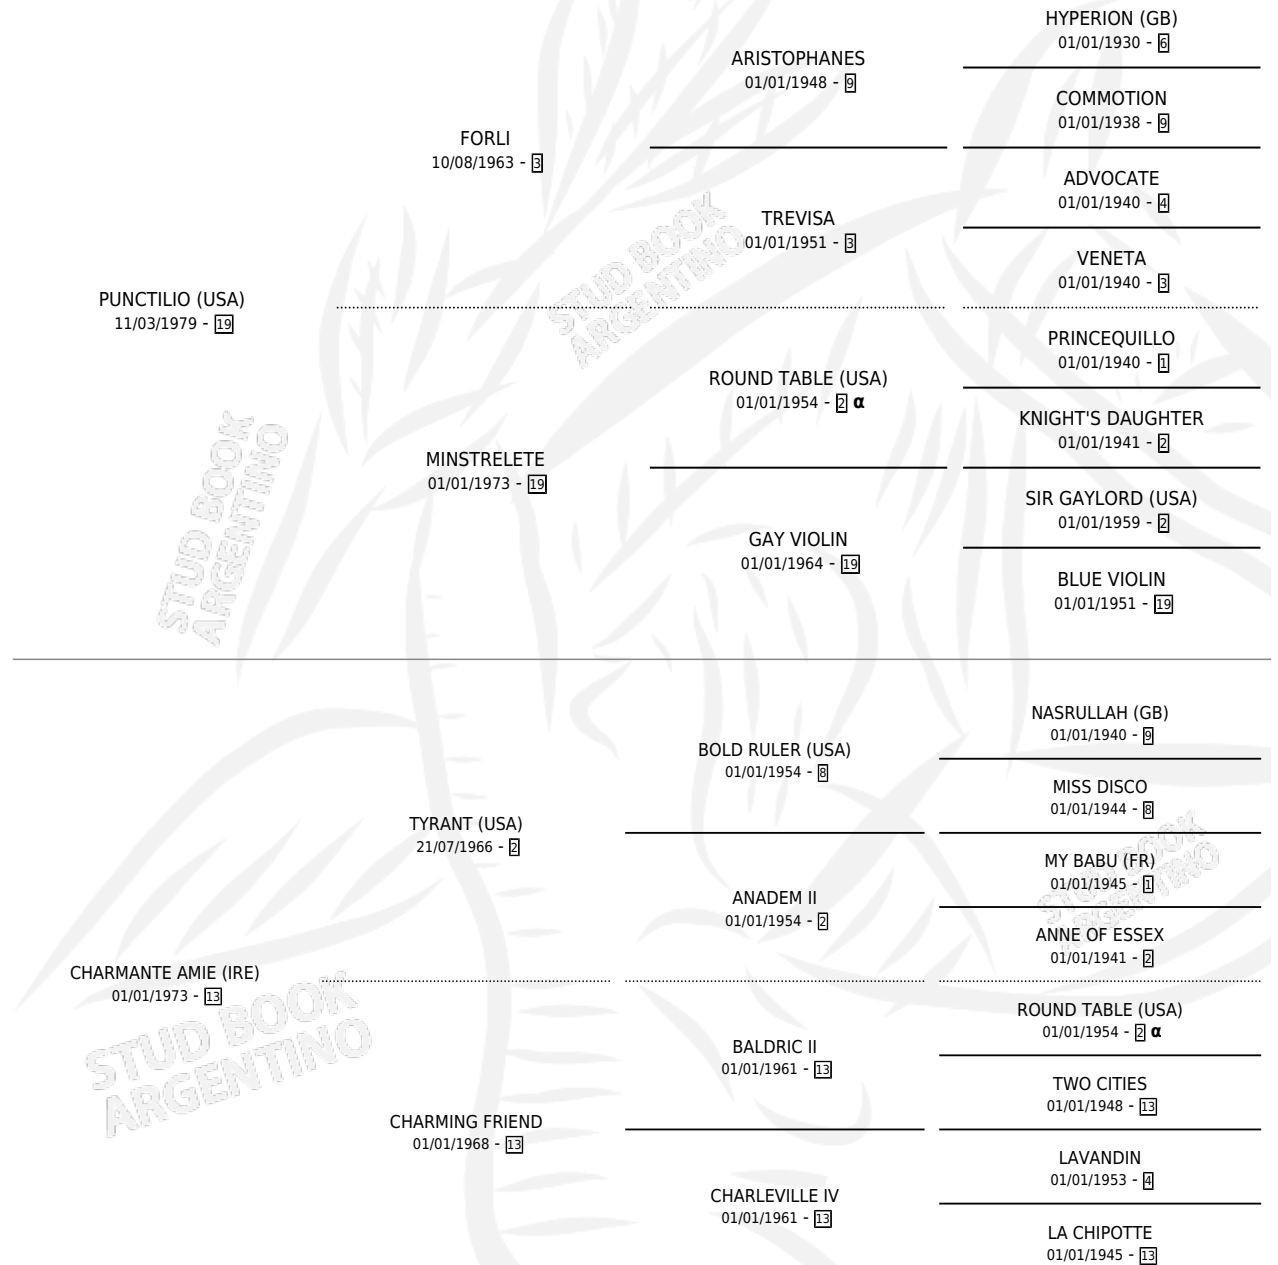

SOMIEDO

por **PUNCTILIO (USA)** y **CHARMANTE AMIE (IRE)** por **TYRANT (USA)**

Argentina · Macho · Zaino Colorado · SP · 10/09/1986
Familia 13 · Volumen 32

ESTADO

TIPIFICACIÓN SANGUÍNEA	X
TIPIFICACIÓN POR ADN	X
PASAPORTE	X
IDENTIFICACIÓN POR MICROCHIP	X
REPRODUCTOR	X

Lugar de nacimiento: La Quebrada
Criador: Sin dato

PEDIGREE

INBREEDING : α

SOMIEDO

Datos oficiales del Stud Book Argentino

Documento generado el 14/05/2026

studbook.org.ar